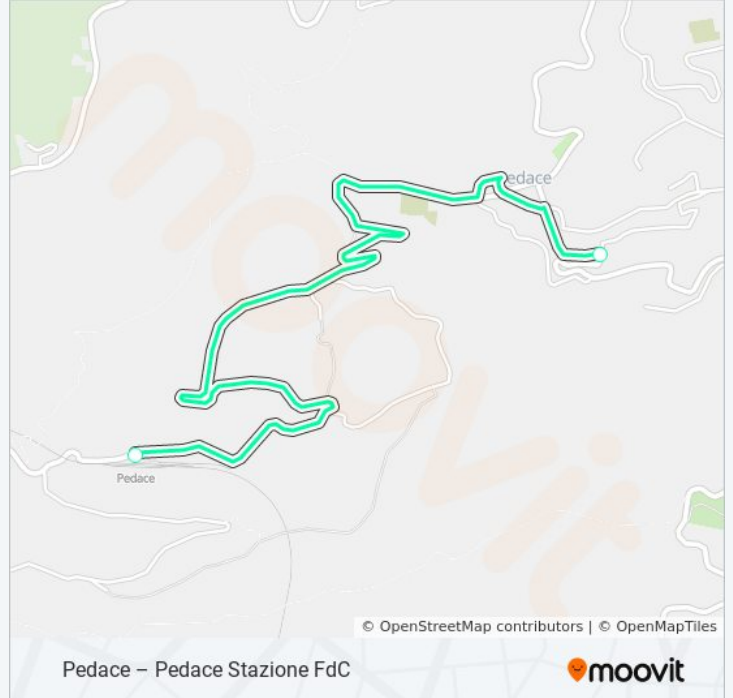

Informazioni sulla linea bus 388

Direzione: Pedace - Centro

Fermate: 2

Durata del tragitto: 10 min

La linea in sintesi:

Direzione: Pedace - Stazione Fdc

2 fermate

[VISUALIZZA GLI ORARI DELLA LINEA](#)

Pedace - Via Paolo Cappello, 18

Pedace - Stazione Fdc

Orari della linea bus 388

Orari di partenza verso Pedace - Stazione Fdc:

lunedì	07:30 - 15:00
martedì	07:30 - 15:00
mercoledì	07:30 - 15:00
giovedì	07:30 - 15:00
venerdì	07:30 - 15:00
sabato	07:30 - 15:00
domenica	Non in Servizio

Informazioni sulla linea bus 388

Direzione: Pedace - Stazione Fdc

Fermate: 2

Durata del tragitto: 10 min

La linea in sintesi:

Orari, mappe e fermate della linea bus 388 disponibili in un PDF su moovitapp.com. Usa [App Moovit](#) per ottenere tempi di attesa reali, orari di tutte le altre linee o indicazioni passo-passo per muoverti con i mezzi pubblici a Cosenza.