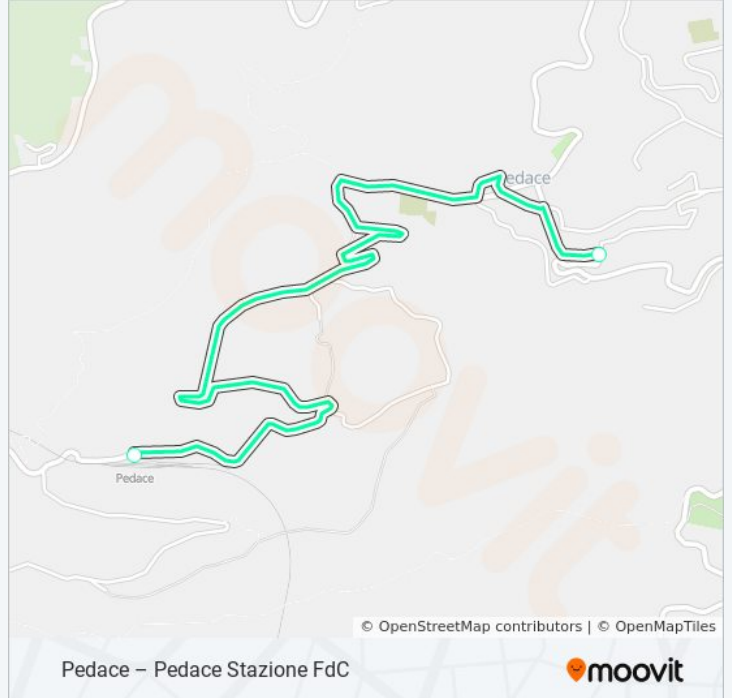

388

Pedace – Pedace Stazione FdC

Visualizza In Una Pagina Web

La linea bus 388 (Pedace – Pedace Stazione FdC) ha 2 percorsi. Durante la settimana è operativa:

(1) Pedace - Centro: 07:15 - 14:35(2) Pedace - Stazione Fdc: 07:30 - 15:00

Usa Moovit per trovare le fermate della linea bus 388 più vicine a te e scoprire quando passerà il prossimo mezzo della linea bus 388

Direzione: Pedace - Centro

2 fermate

[VISUALIZZA GLI ORARI DELLA LINEA](#)

Pedace - Stazione Fdc

Pedace - Via Paolo Cappello, 18

Orari della linea bus 388

Orari di partenza verso Pedace - Centro:

lunedì	07:15 - 14:35
martedì	07:15 - 14:35
mercoledì	07:15 - 14:35
giovedì	07:15 - 14:35
venerdì	07:15 - 14:35
sabato	07:15 - 14:35
domenica	Non in Servizio

Informazioni sulla linea bus 388

Direzione: Pedace - Centro

Fermate: 2

Durata del tragitto: 10 min

La linea in sintesi:

Direzione: Pedace - Stazione Fdc

2 fermate

[VISUALIZZA GLI ORARI DELLA LINEA](#)