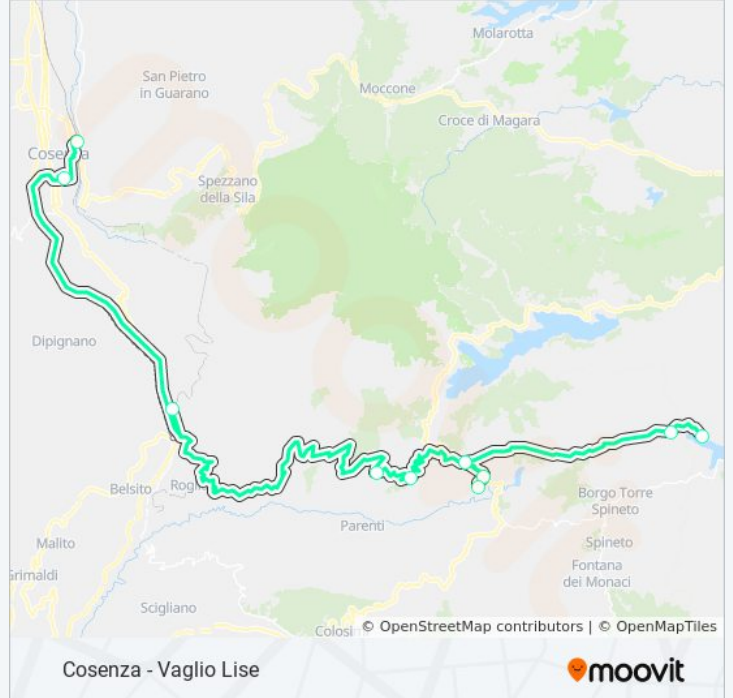

Usa Moovit per trovare le fermate della linea bus 386 ABCD più vicine a te e scoprire quando passerà il prossimo mezzo della linea bus 386 ABCD

Direzione: Cosenza - Vaglio Lise

12 fermate

[VISUALIZZA GLI ORARI DELLA LINEA](#)

Cortici

Crocevia Piano Lago

Autostazione, Corsia 13

Cosenza Vaglio Lise - Piazza Sila

Orari della linea bus 386 ABCD

Orari di partenza verso Cosenza - Vaglio Lise:

lunedì	05:55 - 05:58
martedì	05:55 - 05:58
mercoledì	05:55 - 05:58
giovedì	05:55 - 05:58
venerdì	05:55 - 05:58
sabato	05:55 - 05:58
domenica	Non in Servizio

Informazioni sulla linea bus 386 ABCD**Direzione:** Cosenza - Vaglio Lise**Fermate:** 12**Durata del tragitto:** 122 min**La linea in sintesi:**

Direzione: Montenero

10 fermate

[VISUALIZZA GLI ORARI DELLA LINEA](#)

Informazioni sulla linea bus 386 ABCD

Direzione: Montenero

Fermate: 10

Durata del tragitto: 50 min

La linea in sintesi:

Direzione: Parenti - Centro

5 fermate

[VISUALIZZA GLI ORARI DELLA LINEA](#)