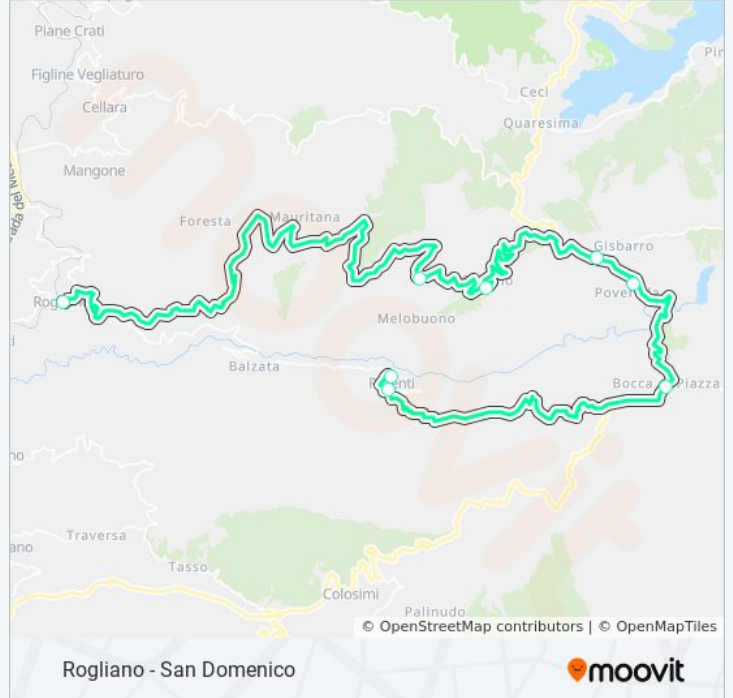

Centro -Via Umberto I, 12

Bivio Carroi

Bivio Bocca Di Piazza, 37

Bivio Poverella

Bivio Gisbarro

SP Saliano - Rogliano - Camarda, 57

Cortici

Piazza San Domenico

Orari della linea bus 386 ABCD

Orari di partenza verso Rogliano - San Domenico:

lunedì	06:32
martedì	06:32
mercoledì	06:32
giovedì	06:32
venerdì	06:32
sabato	06:32
domenica	Non in Servizio

Informazioni sulla linea bus 386 ABCD

Direzione: Rogliano - San Domenico

Fermate: 8

Durata del tragitto: 87 min

La linea in sintesi:

Direzione: Torre Spineto Zimmaro

11 fermate

[VISUALIZZA GLI ORARI DELLA LINEA](#)

Piazza San Domenico