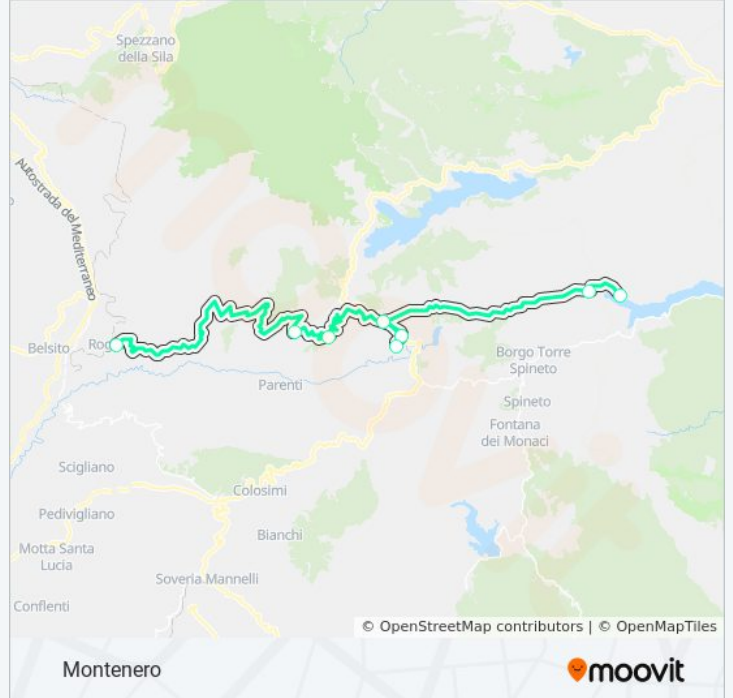

Informazioni sulla linea bus 386 ABCD**Direzione:** Cosenza - Vaglio Lise**Fermate:** 12**Durata del tragitto:** 122 min**La linea in sintesi:**

Direzione: Montenero

10 fermate

[VISUALIZZA GLI ORARI DELLA LINEA](#)

Piazza San Domenico

Cortici

SP Saliano - Rogliano - Camarda, 57

Bivio Gisbarro

Bivio Poverella

Poverella

Bivio Poverella

Bivio Gisbarro

Caparosa

Montenero

Orari della linea bus 386 ABCD

Orari di partenza verso Montenero:

lunedì	05:14 - 14:27
martedì	05:14 - 14:27
mercoledì	05:14 - 14:27
giovedì	05:14 - 14:27
venerdì	05:14 - 14:27
sabato	05:14 - 14:27
domenica	Non in Servizio

Informazioni sulla linea bus 386 ABCD

Direzione: Montenero

Fermate: 10

Durata del tragitto: 50 min

La linea in sintesi:

Direzione: Parenti - Centro

5 fermate

[VISUALIZZA GLI ORARI DELLA LINEA](#)