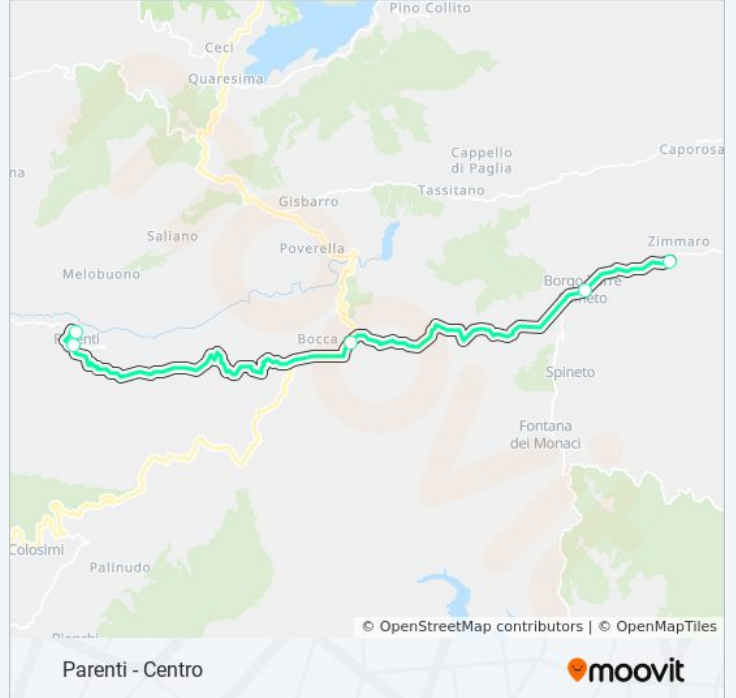

Caparosa

Montenero

Orari della linea bus 386 ABCD

Orari di partenza verso Montenero:

lunedì	05:14 - 14:27
martedì	05:14 - 14:27
mercoledì	05:14 - 14:27
giovedì	05:14 - 14:27
venerdì	05:14 - 14:27
sabato	05:14 - 14:27
domenica	Non in Servizio

Informazioni sulla linea bus 386 ABCD

Direzione: Montenero

Fermate: 10

Durata del tragitto: 50 min

La linea in sintesi:

Direzione: Parenti - Centro

5 fermate

[VISUALIZZA GLI ORARI DELLA LINEA](#)

Torre Spineto - Zimmaro

Torre Spineto - Il Geranio

Bivio Bocca Di Piazza, 37

Bivio Carroi

Centro -Via Umberto I, 12

Orari della linea bus 386 ABCD

Orari di partenza verso Parenti - Centro:

lunedì	01:44
martedì	01:44
mercoledì	01:44
giovedì	01:44
venerdì	01:44
sabato	01:44
domenica	Non in Servizio

Informazioni sulla linea bus 386 ABCD

Direzione: Parenti - Centro

Fermate: 5

Durata del tragitto: 26 min

La linea in sintesi:

Direzione: Rogliano - San Domenico

8 fermate

[VISUALIZZA GLI ORARI DELLA LINEA](#)