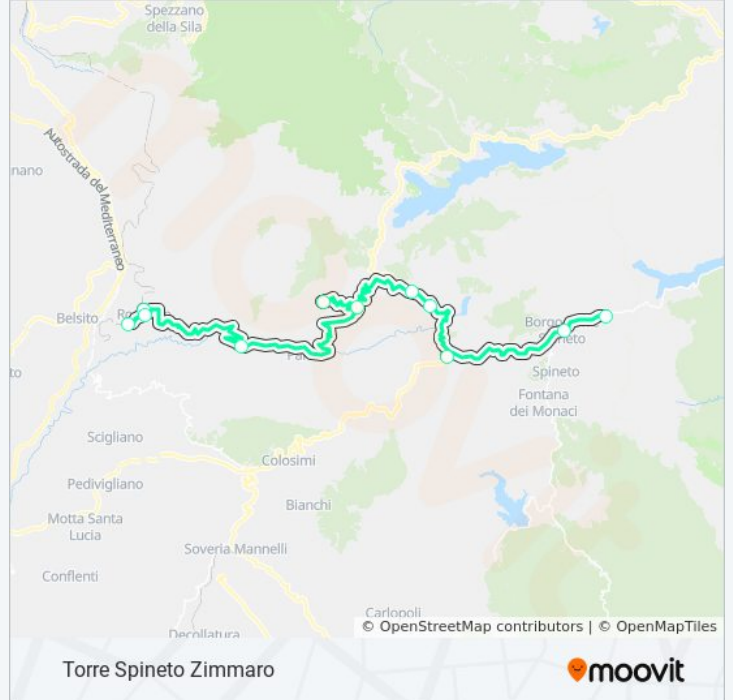

Stazione - Rogliano

Ospedale - Via E. Altomare

Località Balzata, 43

Cortici

SP Saliano - Rogliano - Camarda, 57

Bivio Gisbarro

Bivio Poverella

Bivio Bocca Di Piazza, 37

Torre Spineto - Il Geranio

Torre Spineto - Zimmaro

Orari della linea bus 386 ABCD

Orari di partenza verso Torre Spineto Zimmaro:

lunedì	12:45 - 13:30
martedì	12:45 - 13:30
mercoledì	12:45 - 13:30
giovedì	12:45 - 13:30
venerdì	12:45 - 13:30
sabato	12:45 - 13:30
domenica	Non in Servizio

Informazioni sulla linea bus 386 ABCD

Direzione: Torre Spineto Zimmaro

Fermate: 11

Durata del tragitto: 117 min

La linea in sintesi:

Orari, mappe e fermate della linea bus 386 ABCD disponibili in un PDF su moovitapp.com. Usa [App Moovit](#) per ottenere tempi di attesa reali, orari di tutte le altre linee o indicazioni passo-passo per muoverti con i mezzi pubblici a Cosenza.