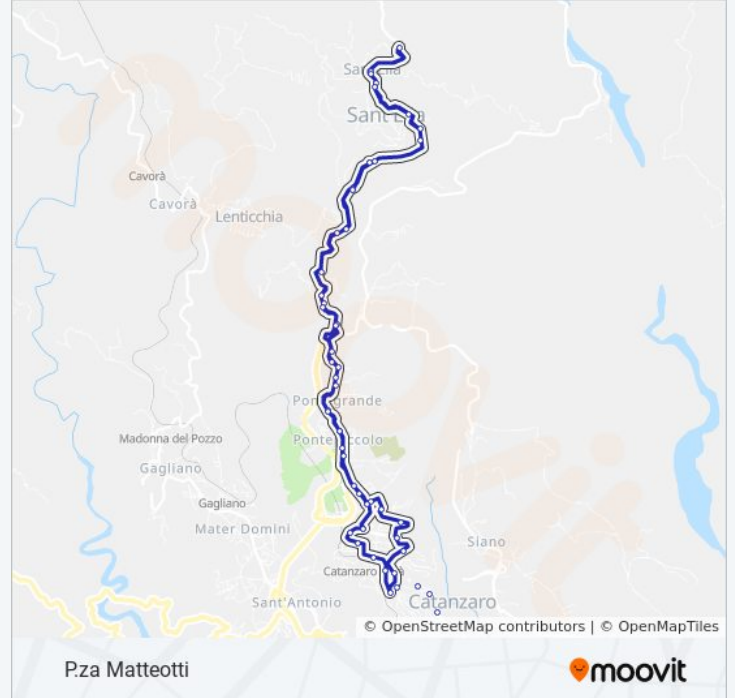

### Informazioni sulla linea bus 7

**Direzione:** P.za Matteotti

**Fermate:** 60

**Durata del tragitto:** 48 min

**La linea in sintesi:**

Via Papa Pio X (Vaccinazioni)

Via Merante

Via Papa Pio X

Via Spanò Bolani

Via Sila

Via Sila

Capolinea S. Elia

Via Sila

Via Sila

Via Aracri

Via Gregorio Aracri, 17

Via Spanò Bolani

Via Spanò Bolani

V.Le Gattoleto

V.Le Gattoleto

V.Le Gattoleto

V.Le Gattoleto

Via Vitale (Usl 2)

Via Vitale

Via Vitale

Via Papa Pio X

Via Merante

Via Papa Pio X

Via Papa Pio (Ospedale Pugliese)

Stadio

Piazza Montenero

Via Cantafio