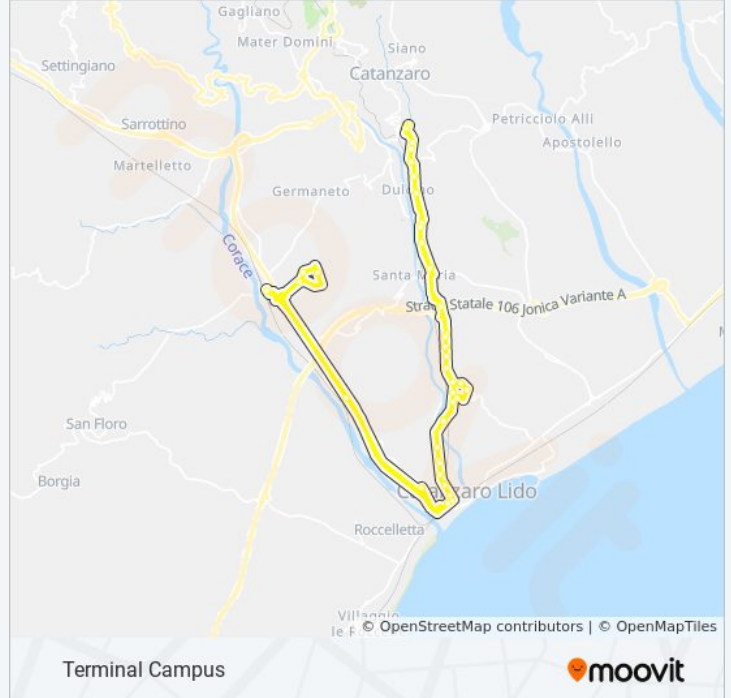

Informazioni sulla linea bus U5

Direzione: Terminal Campus

Fermate: 50

Durata del tragitto: 64 min

La linea in sintesi:

V.Le Degli Angioini (Asl)

V.Le Degli Angioini (Stazione Totalerg)

Via Brutium

Terminal Funicolare

V.Le Dei Bizantini

V.Le Brutium

V.Le Degli Angioini

V.Le Degli Angioini (Asl)

V.Le Degli Angioini

Viale Cassiodoro - Incr. Via Parco Dei Principi

Viale Cassiodoro - Incr. Via Piemonte

Viale Magna Grecia - Passo Di Salto

Viale Magna Grecia (Interspar)

Viale Magna Grecia (Lidl)

Via Nazionale (Penny)

Via Nazionale

Stazione FS Catanzaro Lido

Stazione FS Catanzaro Lido

V.Le Europa

V.Le Europa

Terminal Campus

Direzione: Terminal Campus > Cittadella Regionale

52 fermate

[VISUALIZZA GLI ORARI DELLA LINEA](#)

Orari della linea bus U5

Orari di partenza verso Terminal Campus > Cittadella Regionale: