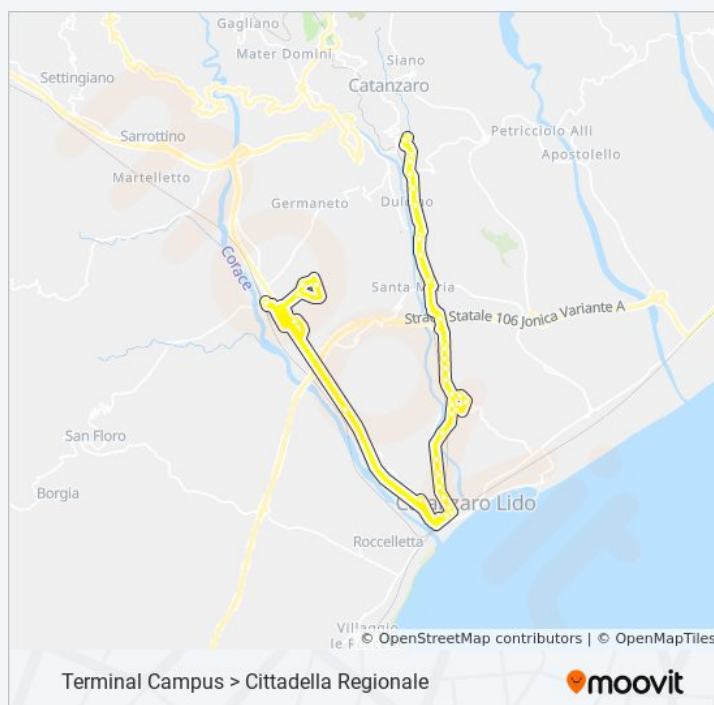

Informazioni sulla linea bus U5

Direzione: Terminal Campus

Fermate: 50

Durata del tragitto: 64 min

La linea in sintesi:

V.Le Degli Angioini (Asl)

V.Le Degli Angioini (Stazione Totalerg)

Via Brutium

V.Le Degli Angioini

V.Le Degli Angioini (Asl)

V.Le Degli Angioini (Stazione Totalerg)

Via Brutium

Terminal Funicolare

V.Le Dei Bizantini

V.Le Brutium

V.Le Degli Angioini

V.Le Degli Angioini (Asl)

V.Le Degli Angioini

Viale Cassiodoro - Incr. Via Parco Dei Principi

Viale Cassiodoro - Incr. Via Piemonte

martedì

07:20 - 19:10

mercoledì

07:20 - 19:10

Informazioni sulla linea bus U5

Direzione: Terminal Campus > Cittadella Regionale

Fermate: 52

Durata del tragitto: 73 min

La linea in sintesi:

Viale Cassiodoro, 90

V.Le Magna Grecia

V.Le Magna Grecia