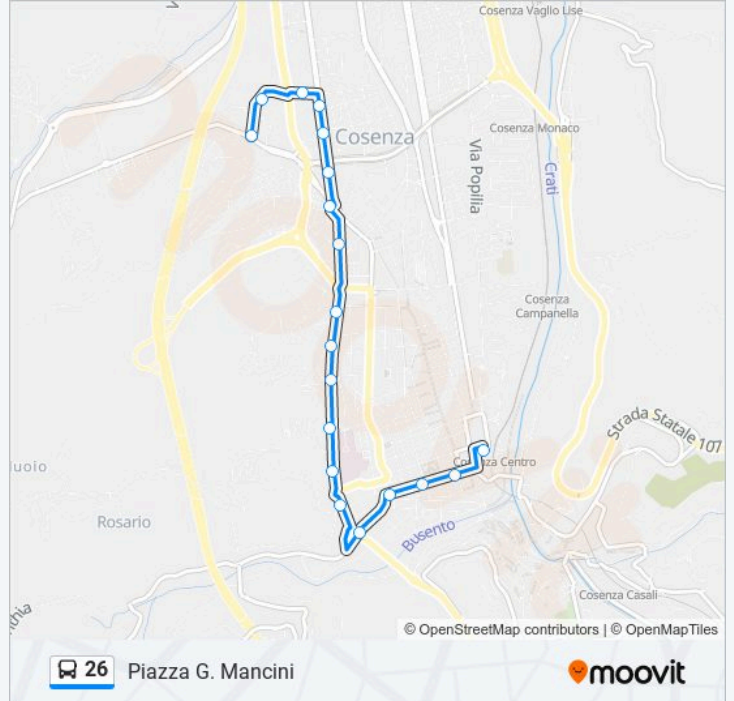

Viale Della Repubblica

Viale Della Repubblica, 247

Viale Della Repubblica, 215

Viale Della Repubblica, 135

Viale Della Repubblica, 95

Viale Della Repubblica, 17

Via Romualdo Montagna, 52 - (A Rich.)

Piazza Della Riforma, 6

Corso Umberto I, 73

Piazza Dei Bruzi

Orari della linea bus 26

Orari di partenza verso Piazza G. Mancini:

lunedì	20:30 - 21:30
martedì	20:30 - 21:30
mercoledì	20:30 - 21:30
giovedì	20:30 - 21:30
venerdì	20:30 - 21:30
sabato	20:30 - 21:30
domenica	Non in Servizio

Informazioni sulla linea bus 26

Direzione: Piazza G. Mancini

Fermate: 19

Durata del tragitto: 30 min

La linea in sintesi:

Direzione: Piazza G.Mancini

24 fermate

[VISUALIZZA GLI ORARI DELLA LINEA](#)