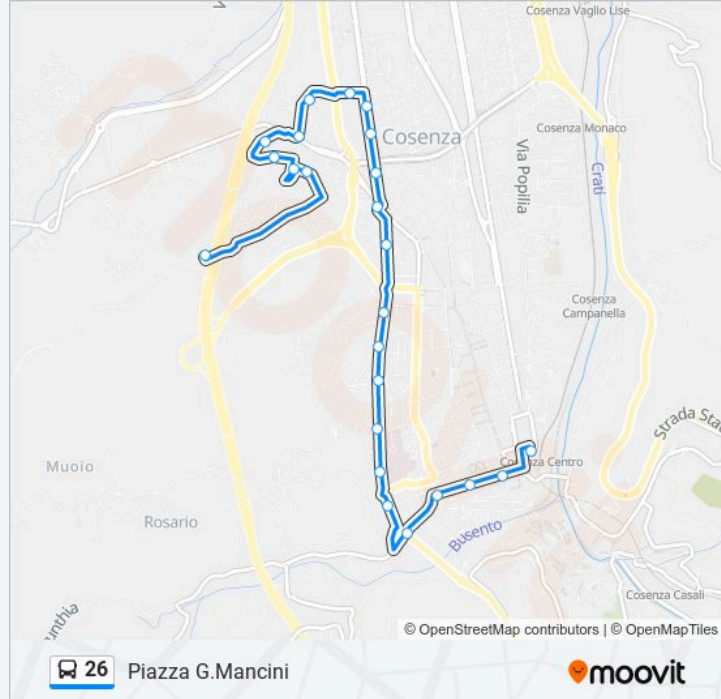

Informazioni sulla linea bus 26

Direzione: Piazza G.Mancini

Fermate: 24

Durata del tragitto: 35 min

La linea in sintesi:

Viale Della Repubblica, 17

Via Romualdo Montagna, 52 - (A Rich.)

Piazza Della Riforma, 6

Corso Umberto I, 73

Piazza Dei Bruzi

Piazza G. Mancini - Capolinea

Orari, mappe e fermate della linea bus 26 disponibili in un PDF su moovitapp.com. Usa App Moovit per ottenere tempi di attesa reali, orari di tutte le altre linee o indicazioni passo-passo per muoverti con i mezzi pubblici a Cosenza.