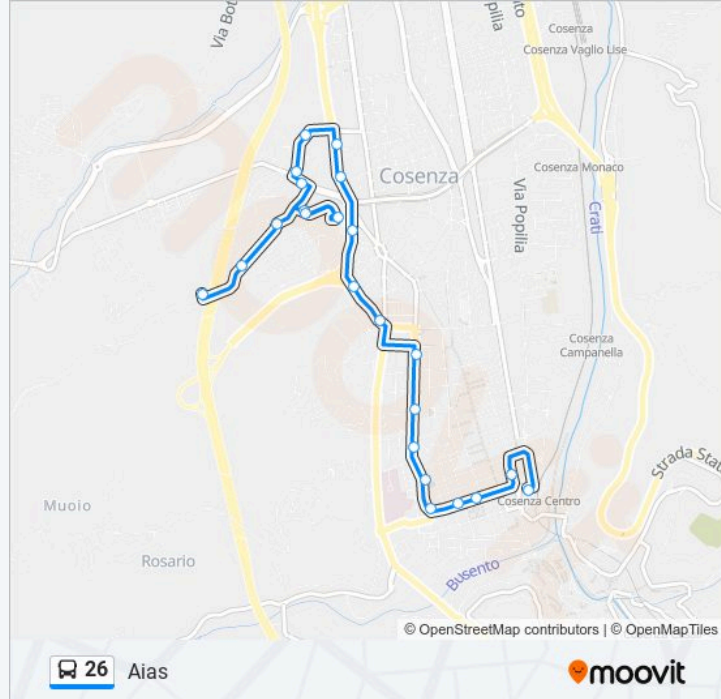

Direzione: Aias

23 fermate

[VISUALIZZA GLI ORARI DELLA LINEA](#)

Piazza G. Mancini - Capolinea

Piazza Giacomo Mancini, 16

Viale Trieste

Viale Trieste, 78

Via Vittorio Veneto, 30 (Poste Centrali)

Viale G. Marconi

Via Giuseppe Tommasi, 10

Via Giuseppe Tommasi, 50

Via Degli Stadi

Via Saverio Albo, 21

Piazza Stanislao De Chiara

Via Saverio Albo, 21

Via Saverio Albo, 4

Orari della linea bus 26

Orari di partenza verso Aias:

lunedì	06:00 - 22:00
martedì	06:00 - 22:00
mercoledì	06:00 - 22:00
giovedì	06:00 - 22:00
venerdì	06:00 - 22:00
sabato	06:00 - 22:00
domenica	08:50 - 20:30

Informazioni sulla linea bus 26**Direzione:** Aias**Fermate:** 23**Durata del tragitto:** 25 min**La linea in sintesi:**

Via Saverio Albo, 38

Centro Aias

Direzione: Piazza G. Mancini

19 fermate

[VISUALIZZA GLI ORARI DELLA LINEA](#)