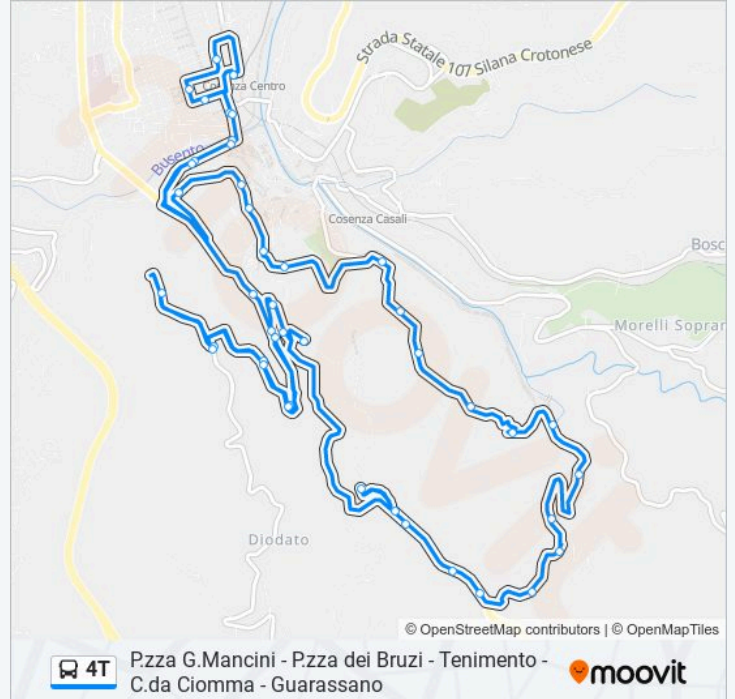

P.zza G.Mancini - P.zza dei Bruzi - Tenimento - C.da Ciomma - Guarassano

Scarica L'App

La linea bus 4T P.zza G.Mancini - P.zza dei Bruzi - Tenimento - C.da Ciomma - Guarassano ha una destinazione. Durante la settimana è operativa:

Strada Statale 19 Delle Calabrie, 23

Contrada Ciomma, 2

Contrada Ciomma, 5

Contrada Ciomma, 21

Contrada Ciomma, 2

Contrada Ciomma, 46

Contrada Ciomma, 46

Contrada Guarassano, 33

Contrada Guarassano, 33

Contrada Guarassano, 41a

Via Giosuè Carducci, 2

Via Antonio Siniscalchi, 8

Portapiana

Corso Vittorio Emanuele Ii, 22

Corso Vittorio Emanuele Ii, 27

Corso Vittorio Emanuele Ii, 27

Via Giuseppe Garibaldi, 22

Piazza Dei Valdesi, 12

Via Quattromani Sertorio, 6

Piazza G. Mancini - Capolinea

Orari, mappe e fermate della linea bus 4T disponibili in un PDF su moovitapp.com. Usa App Moovit per ottenere tempi di attesa reali, orari di tutte le altre linee o indicazioni passo-passo per muoverti con i mezzi pubblici a Cosenza.