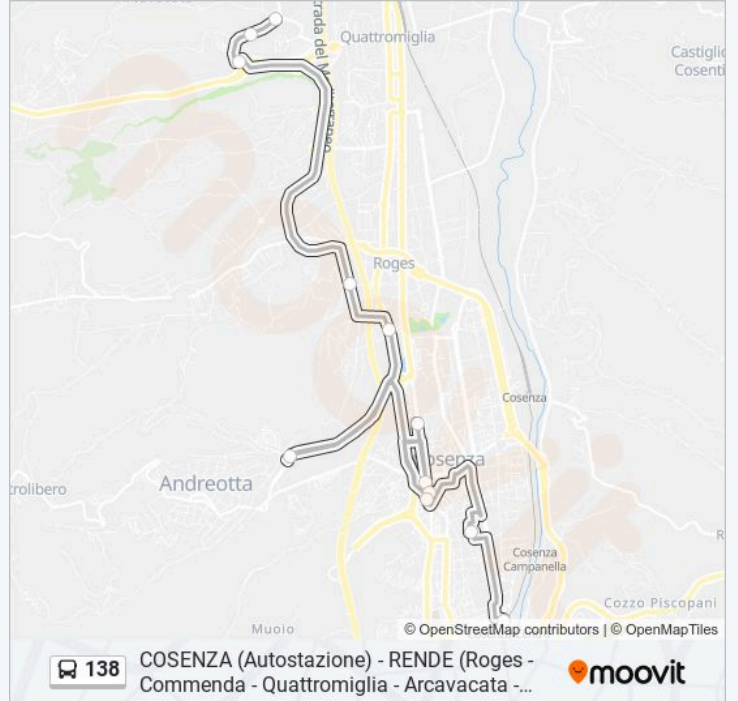

Informazioni sulla linea bus 138

Direzione: Piazza G. Mancini - Fr

Fermate: 12

Durata del tragitto: 25 min

La linea in sintesi:

Direzione: Piazza G. Mancini - Hr

21 fermate

[VISUALIZZA GLI ORARI DELLA LINEA](#)