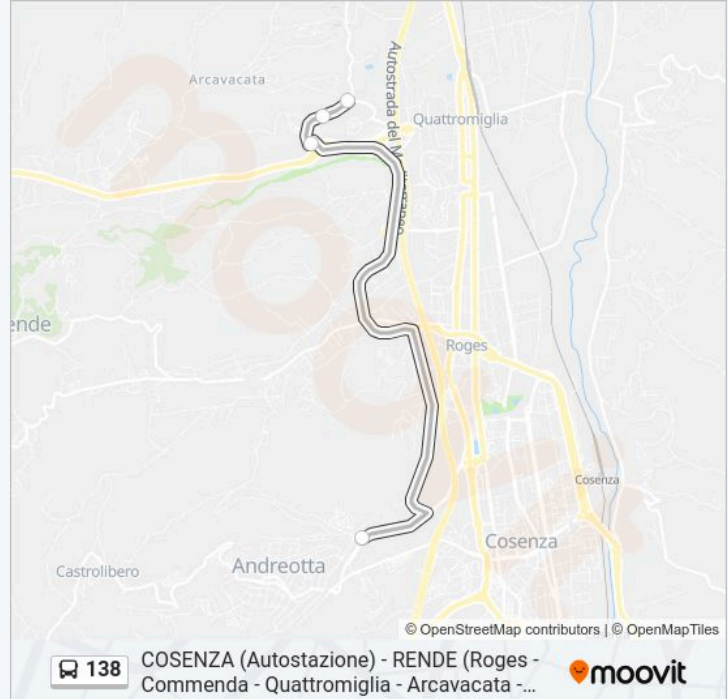

Informazioni sulla linea bus 138

Direzione: Stadio San Vito-Marulla - Sr

Fermate: 4

Durata del tragitto: 10 min

La linea in sintesi:

Direzione: Surdo - Ponte Canaletta - Gr

23 fermate

[VISUALIZZA GLI ORARI DELLA LINEA](#)