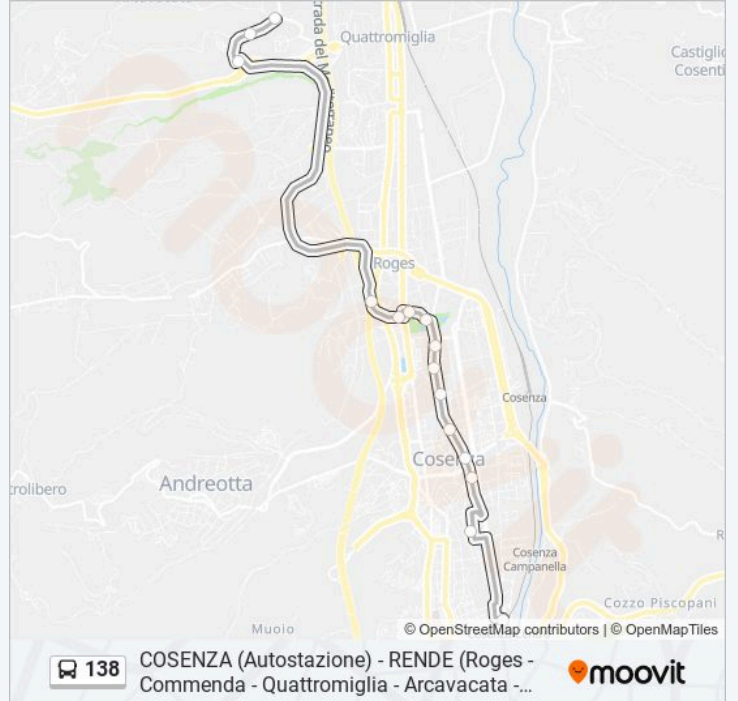

Informazioni sulla linea bus 138

Direzione: Piazza G. Mancini - Er

Fermate: 15

Durata del tragitto: 25 min

La linea in sintesi:

Direzione: Piazza G. Mancini - Fr

12 fermate

[VISUALIZZA GLI ORARI DELLA LINEA](#)