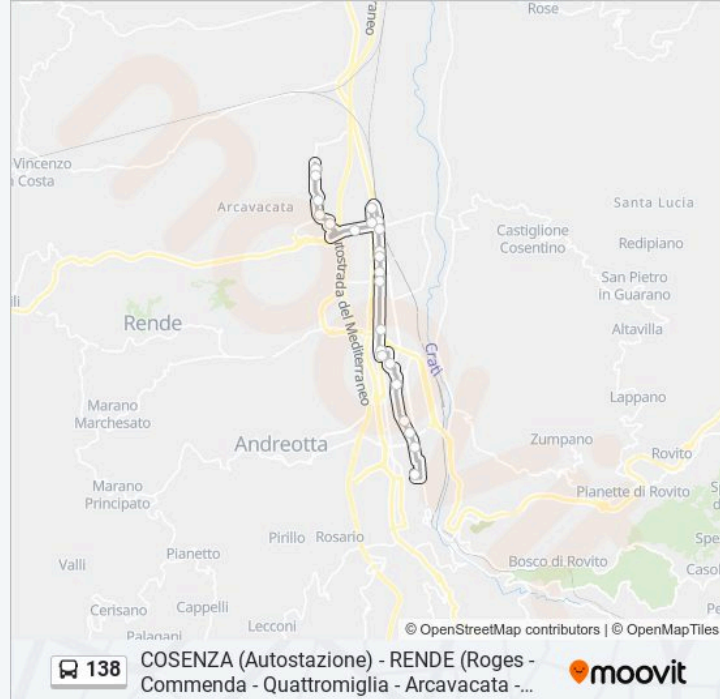

Via G. Verdi, 248 (Richiesta)

Via Volta Alessandro, 66

Via Alessandro Volta, Staz. Ferrov.

Via L. Da Vinci, Poliambulatorio

Villa Giorcelli

Quattromiglia - Via Marconi - Ex Stazione Di Servizio Erg

Via A. Savinio - Pensilina

Unical, Cubo 1a

Unical- Dip. Scienze E Terra

Unical - Dip. Ing. Compl. Martensson

Unical - Martensson - Dip. Difesa Del Suolo

Unical-Martensson, Dip. Dif. Del Suolo

Direzione: Unical - (Unical-Martens.Dip.Dif.Suolo-Pens) - Aa

26 fermate

[VISUALIZZA GLI ORARI DELLA LINEA](#)

Autostazione - Corsia N. 7

Viale Falcone, 168

Viale Paolo Borsellino, Ex Rettorato

Viale Paolo Borsellino, Stazione Di Servizio Ip

Viale Sergio Cosmai, 74

Via Crati, 12

Via Valle Del Neto, 7

Via John Fitzgerald Kennedy, 114

Via Resistenza, 32

Via Fratelli Bandiera, 84 (B-Side)

Via C. Bilotti

Via Giuseppe Verdi, 110 (A Rich.)

Via Giuseppe Verdi 170 (A Rich.)

Via Giuseppe Verdi, 220

Via G. Verdi, 248 (Richiesta)

Orari della linea bus 138

Orari di partenza verso Unical - (Unical-Martens.Dip.Dif.Suolo-Pens) - Aa:

lunedì	14:00 - 20:00
martedì	14:00 - 20:00
mercoledì	14:00 - 20:00
giovedì	14:00 - 20:00
venerdì	14:00 - 20:00
sabato	14:00 - 20:00
domenica	09:00 - 20:00

Informazioni sulla linea bus 138

Direzione: Unical - (Unical-Martens.Dip.Dif.Suolo-Pens) - Aa

Fermate: 26

Durata del tragitto: 35 min

La linea in sintesi: