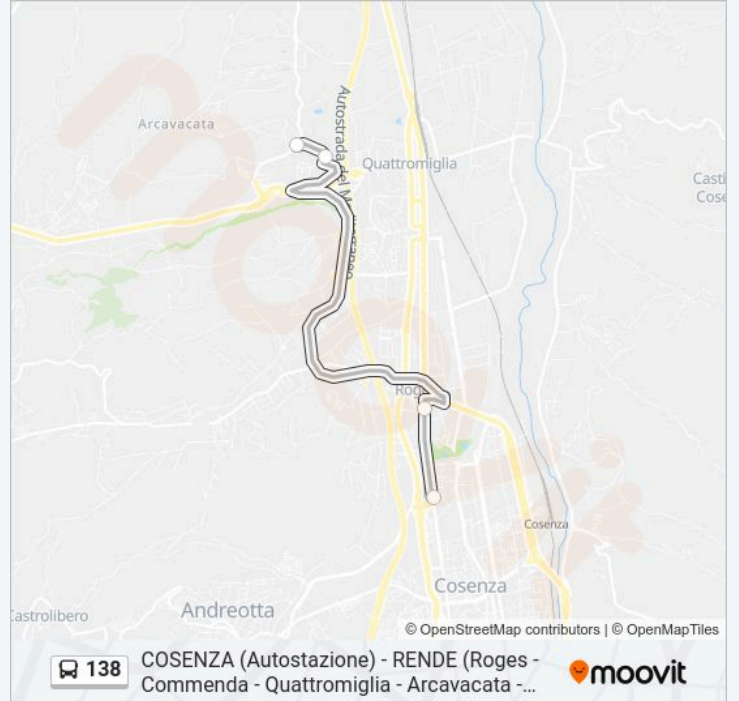

Orari, mappe e fermate della linea bus 138 disponibili in un PDF su moovitapp.com. Usa App Moovit per ottenere tempi di attesa reali, orari di tutte le altre linee o indicazioni passo-passo per muoverti con i mezzi pubblici a Cosenza.

© 2024 Moovit - Tutti i diritti riservati