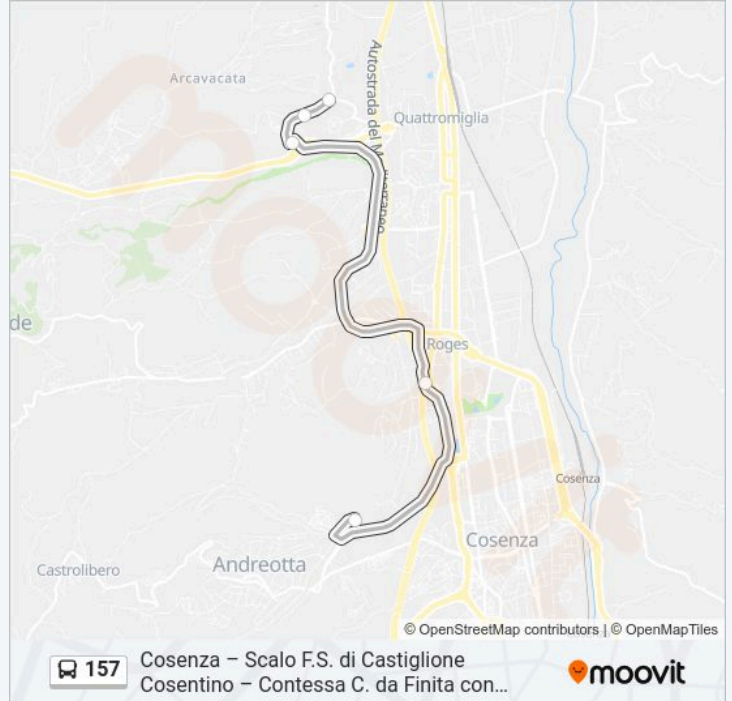

Durata del tragitto: 15 min

La linea in sintesi:

Direzione: C.Da Marchesato - Istituto Majorana - Vr

14 fermate

[VISUALIZZA GLI ORARI DELLA LINEA](#)

Via C. Colombo - Canello Magdalone, 90

Via Cristoforo Colombo, C.Da Palleca