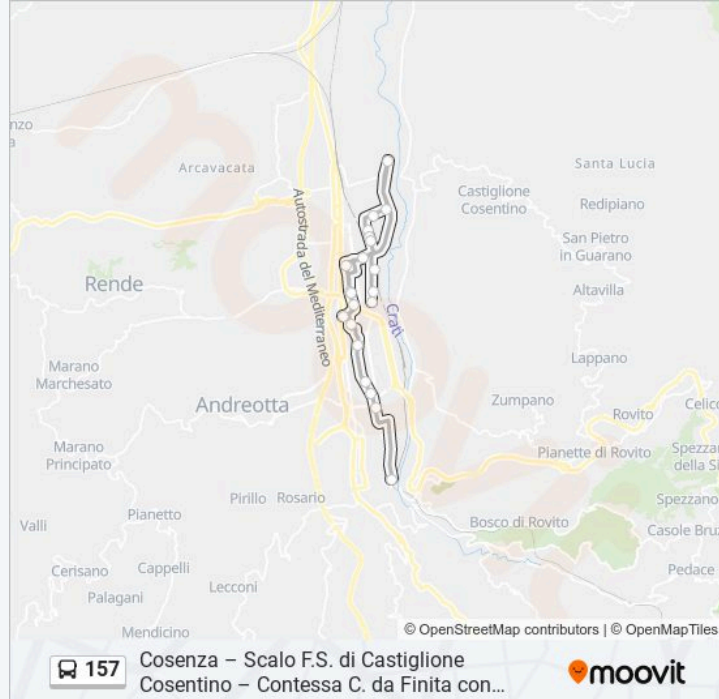

La linea in sintesi:

C.Da Santa Rosa - Officina Naccarato

Via Roald Amundsen, Torre Faro

Via Valle Del Neto, 7

Direzione: Via Valle Del Neto, 7 - Nr

24 fermate

[VISUALIZZA GLI ORARI DELLA LINEA](#)

Canonoaco - Via Verdi, 171