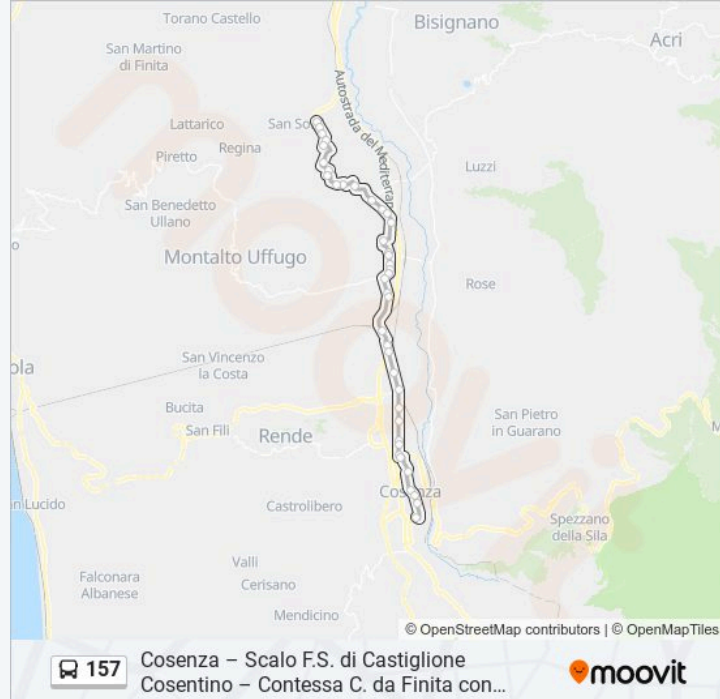

Bivio Acri/Bisignano/Luzzi (Corso Italia 200)

Ponte Annea

Via Contessa

Via Contessa - Agriturismo

Via Contessa, 29

Via Contessa - Casa Cantoniera

Via Contessa - Tana Del Gufo

Ponte Grillo Zagarellaro

Cozzo Carbonaro - Cava

Cozzo Carbonaro - Via Nazionale,12

Cozzo Carbonaro, Via Nazionale, 7

Cozzo Carbonaro, Via Nazionale, 20

Direzione: Lattarico - MA

40 fermate

[VISUALIZZA GLI ORARI DELLA LINEA](#)

Autostazione - Corsia 4