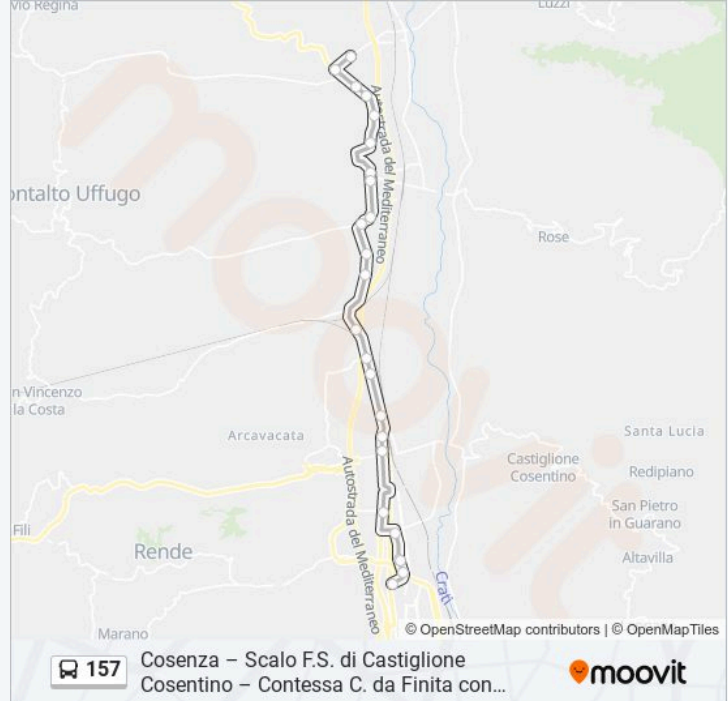

Via Gioacchino Rossini, 194

Via Repaci, Bar Mimosa

Via Repaci, Istituto Commerciale

Via Repaci, 46

Via Repaci, Pal. Scorpion (A Rich.)

Via Valle Del Neto, 7

Direzione: Villa Giorcelli

18 fermate

[VISUALIZZA GLI ORARI DELLA LINEA](#)

Canonoaco - Via Verdi, 171

Bivio Acri/Bisignano/Luzzi (Corso Italia 200)

Loc. Taverna - Corso Italia

Corso Italia - Loc. Panntoni

Via Marinella - Emmezeta

Via Mesca 42

Bivio Stazione Montalto Uffugo - Via B. Croce, 144

Bivio Ss.19 Rose - Via B. Croce, 122

Via B. Croce, Casa Cant.

Via B. Croce 2 - Mavigliano

Bivio S. Antonello - Via Trieste, 19

Via Trieste, 20

Via C. Colombo - Autolavaggio

Via C. Colombo - Cannello Magdalone, 90

Via Cristoforo Colombo, C.Da Pallega

Via Cristoforo Colombo - C.Da Balestrieri

Via L. Da Vinci, Poliambulatorio

Villa Giorcelli

Orari della linea bus 157

Orari di partenza verso Villa Giorcelli:

lunedì	13:45 - 14:48
martedì	13:45 - 14:48
mercoledì	13:45 - 14:48
giovedì	13:45 - 14:48
venerdì	13:45 - 14:48
sabato	13:45 - 14:48
domenica	Non in Servizio

Informazioni sulla linea bus 157

Direzione: Villa Giorcelli

Fermate: 18

Durata del tragitto: 23 min

La linea in sintesi: