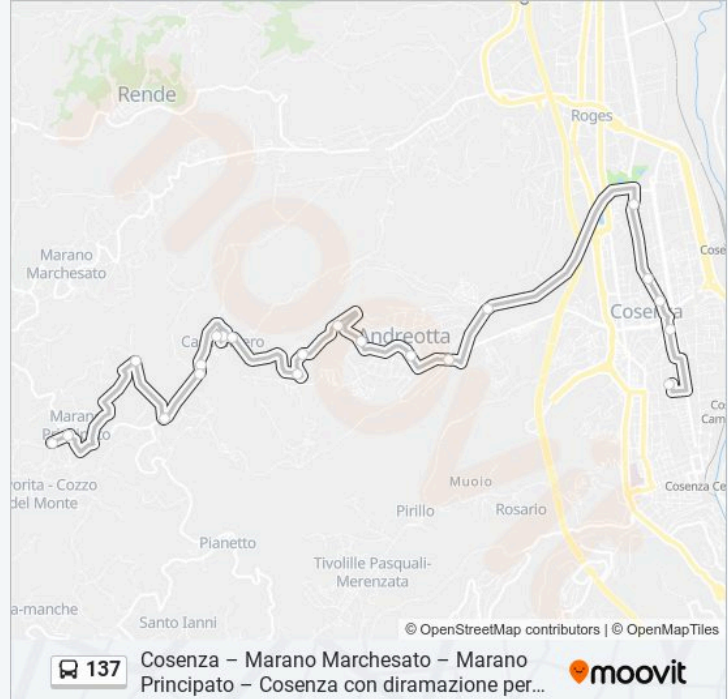

Direzione: Marano Principato - Bivio Savagli - Ir

Fermate: 21

Durata del tragitto: 31 min

La linea in sintesi:

Via Colomato, (A Rich.)

Cimbri - (A Rich.)

Via Parise, 2 - Case Popolari - (A Rich.)

Piazza Pandosia

Via Santa Lucia, 4

Bivio Castrolibero, 200 - (A Rich.)

Bivio Rivotesi - (A Rich.)

Contrada Bisceglietto

Via Molinari, Polifunzionale

Via Papa Giovanni XXIII - Bv. Savagli

Direzione: Marano Principato - Savagli (Bv. Campo Sportivo) - Ar