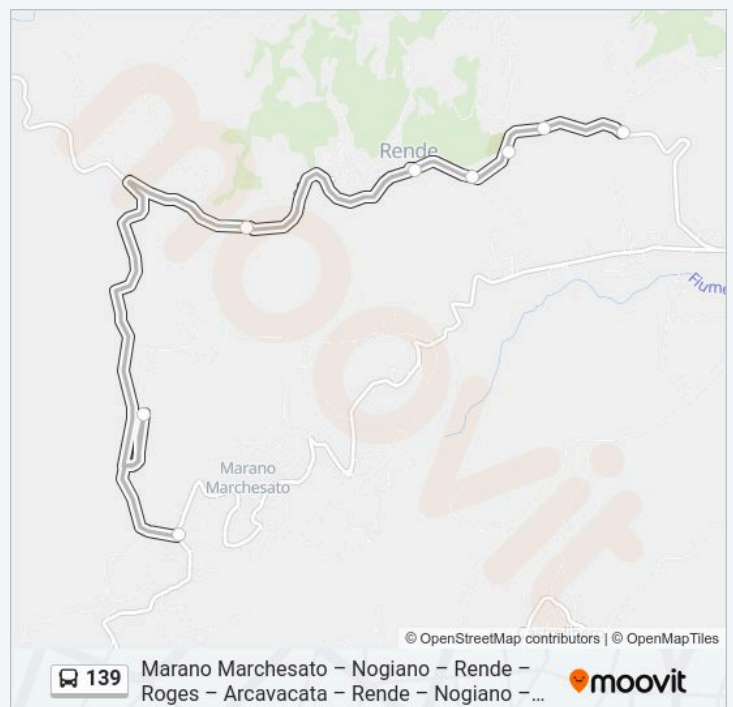

Direzione: Marano Marchesato - Piazza Curcio - Ba

Fermate: 8

Durata del tragitto: 10 min

La linea in sintesi:

Direzione: Marano Marchesato - Piazza Curcio - Br

15 fermate

[VISUALIZZA GLI ORARI DELLA LINEA](#)

C.Da Marchesato - Istituto Majorana

Viale Magna Grecia - Stadio

S. Agostino (A Rich.)

Failla, 71 (A Rich.)

Via Giorgio De Chirico, 163 (A Rich.)

Via Giorgio De Chirico, 113 (A Rich.)

Via Giorgio De Chirico, 55 (A Rich.)