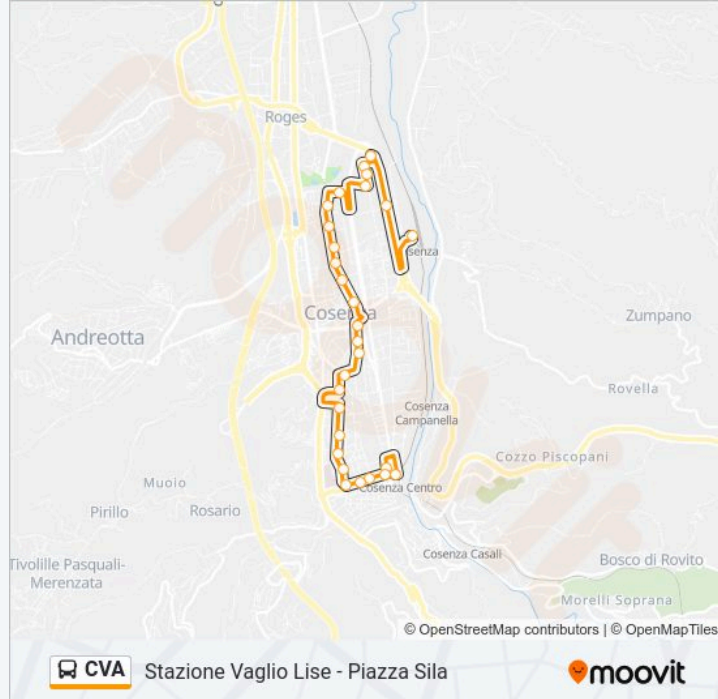

La linea bus CVA (Stazione Vaglio Lise - Piazza Sila) ha 2 percorsi. Durante la settimana è operativa:

(1) Stazione Vaglio Lise - Piazza Sila: 06:05-23:15(2) Piazza G. Mancini: 05:45-22:55

Usa Moovit per trovare le fermate della linea bus CVA più vicine a te e scoprire quando passerà il prossimo mezzo della linea bus CVA

Direzione: Stazione Vaglio Lise - Piazza Sila

28 fermate

[VISUALIZZA GLI ORARI DELLA LINEA](#)

- Piazza G. Mancini - Capolinea
- Piazza Giacomo Mancini, 16
- Viale Trieste, 8 - (A Rich.)
- Viale Trieste
- Viale Trieste, 78
- Via Vittorio Veneto, 30 (Poste Centrali)
- Via Vittorio Veneto, 14
- Piazza Venticinque Luglio
- Via Riccardo Misasi, (Santa Teresa)
- Via Riccardo Misasi, (Scuole)
- Via Riccardo Misasi, 146
- Via Francesco Saverio Nitti, 2
- Corso Luigi Fera, 174
- Corso Luigi Fera, 190
- Piazza Bonaventura Zumbini, 33
- Viale Paolo Borsellino, Ex Rettorato
- Viale Paolo Borsellino, 10 - Cosenza
- Viale Sergio Cosmai, 8
- Viale Sergio Cosmai, 16
- Viale Sergio Cosmai, 10
- Viale Sergio Cosmai, 74

Informazioni sulla linea bus CVA

Direzione: Stazione Vaglio Lise - Piazza Sila

Fermate: 28

Durata del tragitto: 30 min

La linea in sintesi:

Via Pio La Torre, 34

Via L. Mancuso

Piazza Cundari, 2

Largo Delle Donne, 2

Piazza F. Adami

Viale Busento, (Carabinieri)

Cosenza Vaglio Lise - Piazza Sila

Direzione: Piazza G. Mancini

22 fermate

[VISUALIZZA GLI ORARI DELLA LINEA](#)

Cosenza Vaglio Lise - Piazza Sila