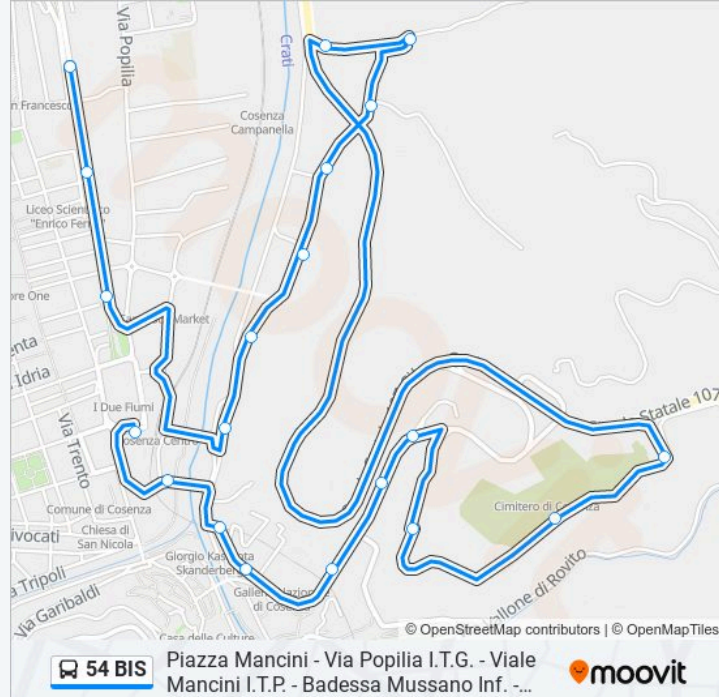

(1) Piazza G. Mancini: 13:35(2) Viale Mancini - I.T.P: 13:25

Usa Moovit per trovare le fermate della linea bus 54 BIS più vicine a te e scoprire quando passerà il prossimo mezzo della linea bus 54 BIS

**Direzione: Piazza G. Mancini**

20 fermate

[VISUALIZZA GLI ORARI DELLA LINEA](#)

Viale Giacomo Mancini, 464  
Viale Giacomo Mancini, 302  
Viale Giacomo Mancini, 100  
Via Sant'Antonio Dell'Orto, 16  
Via Sant'Antonio Dell'Orto, 32  
Contrada Gergeri, 48  
Contrada Gergeri, 48  
Via Cannuzze, 7  
Via Cannuzze, 7 (A Rich. Consorzio)  
Entrata Ss107 - Via Cannuzze  
C.Da Badessa Sup. - Chiesa Gesù Risorto  
Via Vallone Di Rovito, Cimitero  
Via Soluzzo Cavalcanti, 7  
Via Soluzzo Cavalcanti, 6  
Via Soluzzo Cavalcanti, 4  
Via Soluzzo Cavalcanti, 2  
Palazzo Arnone  
Chiesa Di San Francesco Di Paola  
Ponte Alarico

### Direzione: Viale Mancini - I.T.P

7 fermate

[VISUALIZZA GLI ORARI DELLA LINEA](#)

Piazza G. Mancini - Capolinea

Via Popilia, (Asp)

Via Popilia, (Polstrada Nord)

Via Popilia, (Ex Deposito Fdc Nord)

Via Popilia, (Scuola F. Gullo)

Via Popilia, (V.Lise 1° Lotto Nord)

Viale Giacomo Mancini, 464