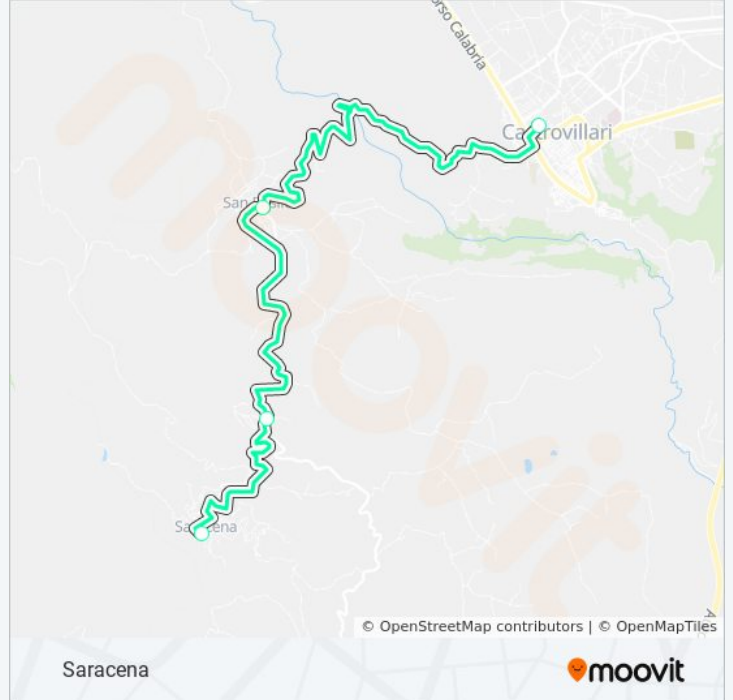

#### Informazioni sulla linea bus 114

**Direzione:** Castrovillari - Autostazione Fdc

**Fermate:** 6

**Durata del tragitto:** 25 min

**La linea in sintesi:**

### Direzione: Saracena

4 fermate

[VISUALIZZA GLI ORARI DELLA LINEA](#)

Castrovillari - Autostazione

San Basile - Piazza Skanderbeg, 21

Bivio Saracena

Piazza XX Settembre, 23

### Orari della linea bus 114

Orari di partenza verso Saracena:

lunedì	06:40 - 17:50
martedì	06:40 - 17:50
mercoledì	06:40 - 17:50
giovedì	06:40 - 17:50
venerdì	06:40 - 17:50
sabato	06:40 - 17:50
domenica	Non in Servizio

### Informazioni sulla linea bus 114

**Direzione:** Saracena

**Fermate:** 4

**Durata del tragitto:** 25 min

**La linea in sintesi:**

Orari, mappe e fermate della linea bus 114 disponibili in un PDF su [moovitapp.com](https://moovitapp.com). Usa [App Moovit](#) per ottenere tempi di attesa reali, orari di tutte le altre linee o indicazioni passo-passo per muoverti con i mezzi pubblici a Cosenza.