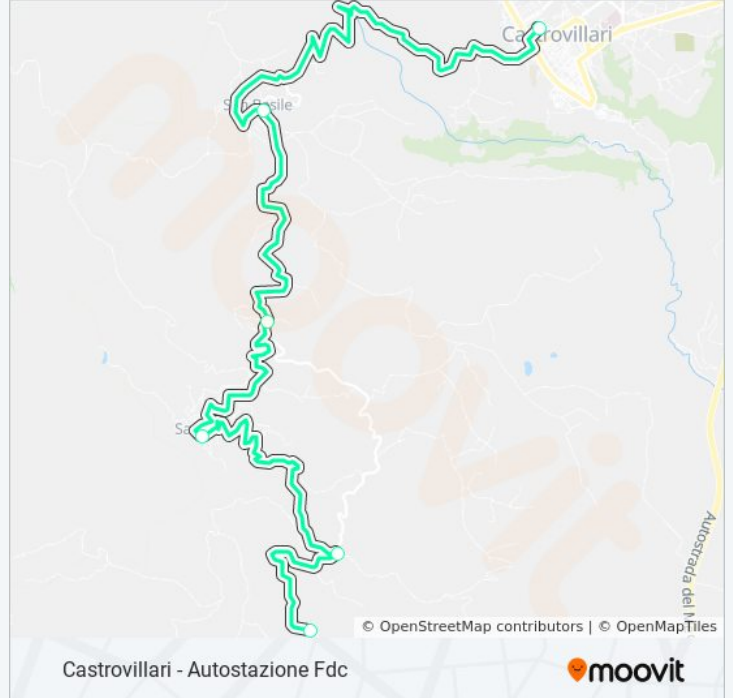

Contrada Zoccalia

Bivio Contrada Cocozza

Piazza XX Settembre, 23

Bivio Saracena

San Basile - Piazza Skanderbeg, 21

Castrovillari - Autostazione

#### Informazioni sulla linea bus 114

**Direzione:** Castrovillari - Autostazione Fdc

**Fermate:** 6

**Durata del tragitto:** 25 min

**La linea in sintesi:**

### Direzione: Saracena

4 fermate

[VISUALIZZA GLI ORARI DELLA LINEA](#)

Castrovillari - Autostazione

San Basile - Piazza Skanderbeg, 21

Bivio Saracena

Piazza XX Settembre, 23