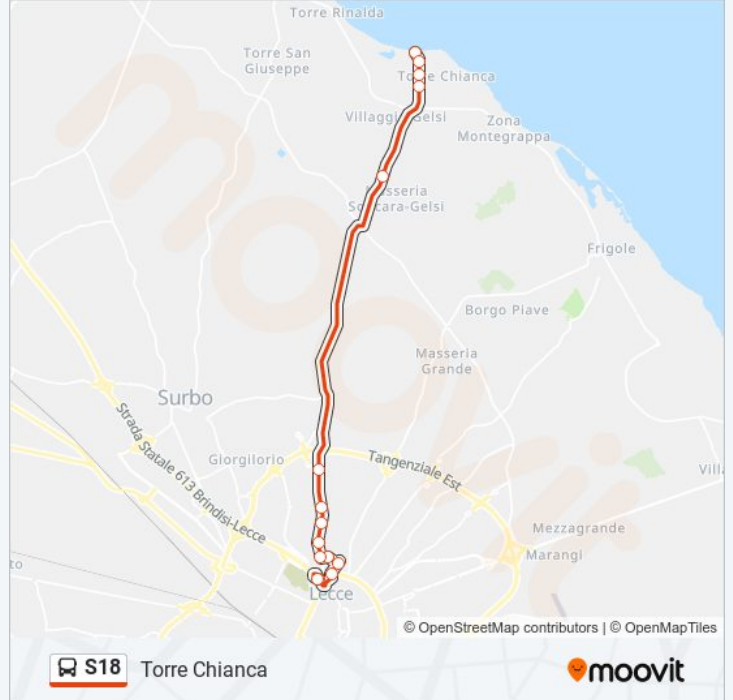

Direzione: City Terminal

14 fermate

[VISUALIZZA GLI ORARI DELLA LINEA](#)

- Torre Chianca
- Zefiro-Del Melo
- Zefiro-Dell'Erica
- Adriatica-Lampedusa
- Adriatica - Belli
- Adriatica-Velino
- Adriatica-Papini
- Adriatica-Sandalo
- Adriatica-Ferrando
- Tevere-Arno
- P.Zza Indipendenza
- Po
- Foscolo-Bastioni
- City Terminal

Informazioni sulla linea bus S18

Direzione: City Terminal

Fermate: 14

Durata del tragitto: 28 min

La linea in sintesi:

Direzione: Torre Chianca

15 fermate

[VISUALIZZA GLI ORARI DELLA LINEA](#)

City Terminal
 City Terminal
 Po
 P.Zza Indipendenza
 Tevere-Arno
 Adriatica-Ferrando
 Adriatica-Sandalo
 Adriatica-Papini
 Adriatica-Velino
 Adriatica - Goldoni
 S.P.131 - Magnolie
 Zefiro-Dell'Erica
 Zefiro-Del Melo
 Zefiro-Delle Rose
 Torre Chianca

Informazioni sulla linea bus S18

Direzione: Torre Chianca

Fermate: 15

Durata del tragitto: 29 min

La linea in sintesi:

Orari, mappe e fermate della linea bus S18 disponibili in un PDF su moovitapp.com. Usa [App Moovit](https://moovitapp.com) per ottenere tempi di attesa reali, orari di tutte le altre linee o indicazioni passo-passo per muoverti con i mezzi pubblici a Bari.