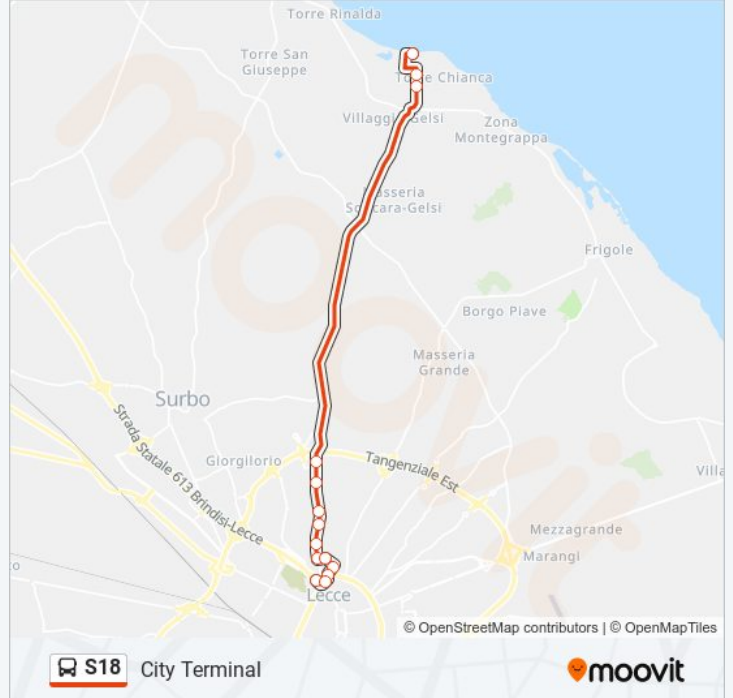

La linea bus S18 (City Terminal) ha 2 percorsi. Durante la settimana è operativa:

(1) City Terminal: 08:38 - 20:38 (2) Torre Chianca: 08:10 - 20:10

Usa Moovit per trovare le fermate della linea bus S18 più vicine a te e scoprire quando passerà il prossimo mezzo della linea bus S18

Direzione: City Terminal

14 fermate

[VISUALIZZA GLI ORARI DELLA LINEA](#)

- Torre Chianca
- Zefiro-Del Melo
- Zefiro-Dell'Erica
- Adriatica-Lampedusa
- Adriatica - Belli
- Adriatica-Velino
- Adriatica-Papini
- Adriatica-Sandalo
- Adriatica-Ferrando
- Tevere-Arno
- P.Zza Indipendenza
- Po
- Foscolo-Bastioni
- City Terminal

Informazioni sulla linea bus S18

Direzione: City Terminal

Fermate: 14

Durata del tragitto: 28 min

La linea in sintesi:

Direzione: Torre Chianca

15 fermate

[VISUALIZZA GLI ORARI DELLA LINEA](#)

City Terminal
 City Terminal
 Po
 P.Zza Indipendenza
 Tevere-Arno
 Adriatica-Ferrando
 Adriatica-Sandalo
 Adriatica-Papini
 Adriatica-Velino
 Adriatica - Goldoni
 S.P.131 - Magnolie
 Zefiro-Dell'Erica
 Zefiro-Del Melo
 Zefiro-Delle Rose
 Torre Chianca