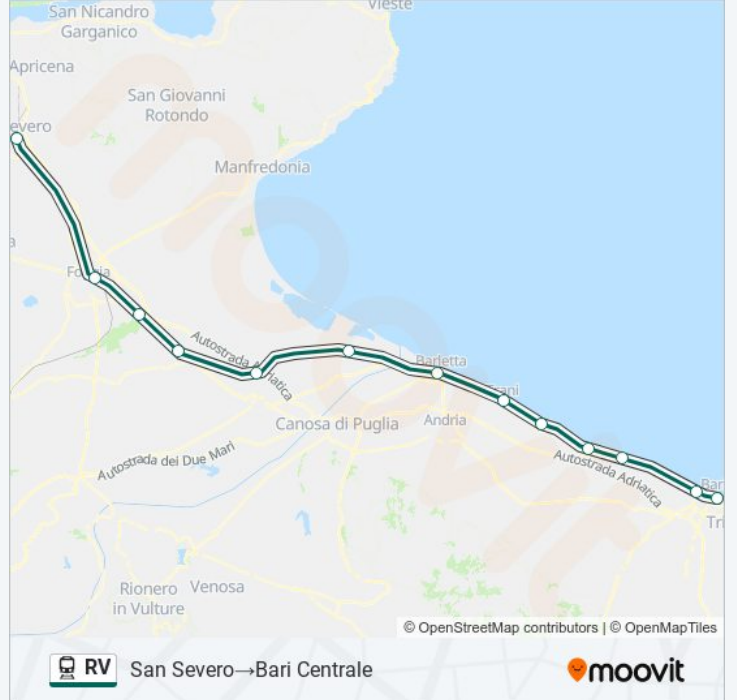

Bari Centrale

Molfetta

Bisceglie

Trani

Barletta

Trinitapoli-S. Ferdinando Di Puglia

Cerignola Campagna

Ortanova

Foggia

Ortanova

Cerignola Campagna

Trinitapoli-S. Ferdinando Di Puglia

Barletta

Trani

Bisceglie

Molfetta

Giovinazzo

Bari Zona Industriale

Bari Centrale

Orari della linea treno RV

Orari di partenza verso San Severo→Bari Centrale:

lunedì	06:15 - 16:11
martedì	06:15 - 16:11
mercoledì	06:15 - 16:11
giovedì	06:15 - 16:11
venerdì	06:15 - 16:11
sabato	Non in Servizio
domenica	Non in Servizio

Informazioni sulla linea treno RV

Direzione: San Severo→Bari Centrale

Fermate: 12

Durata del tragitto: 100 min

La linea in sintesi:

Orari, mappe e fermate della linea treno RV disponibili in un PDF su moovitapp.com. Usa App Moovit per ottenere tempi di attesa reali, orari di tutte le altre linee o indicazioni passo-passo per muoverti con i mezzi pubblici a Bari.