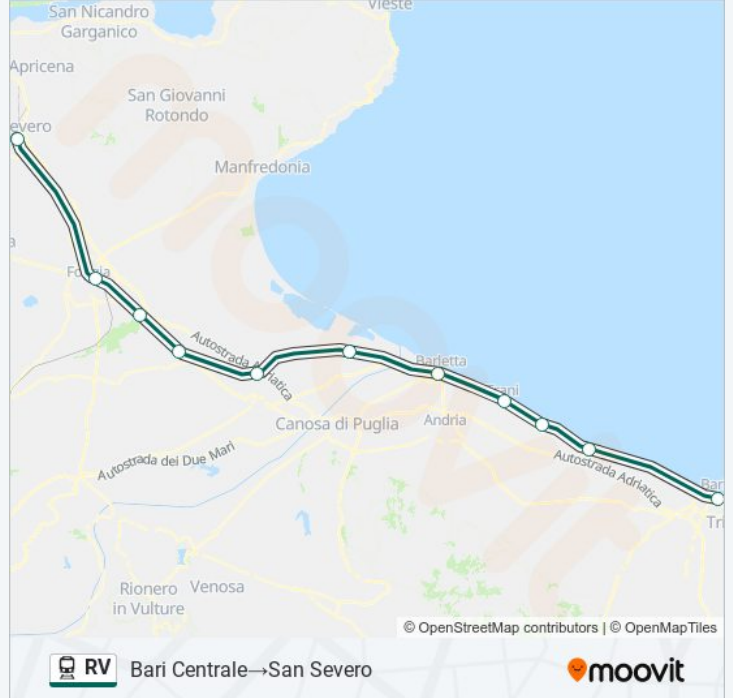

Fermate: 13

Durata del tragitto: 102 min

La linea in sintesi:

Direzione: Bari Centrale → San Severo

11 fermate

[VISUALIZZA GLI ORARI DELLA LINEA](#)

Bari Centrale

Molfetta

Bisceglie

Trani

Barletta

Trinitapoli-S. Ferdinando Di Puglia

Cerignola Campagna

Ortanova

Incoronata

Foggia

San Severo

Orari della linea treno RV

Orari di partenza verso Bari Centrale → San Severo:

lunedì	17:35
martedì	17:35
mercoledì	17:35
giovedì	17:35
venerdì	17:35
sabato	Non in Servizio
domenica	Non in Servizio

Informazioni sulla linea treno RV

Direzione: Bari Centrale → San Severo

Fermate: 11

Durata del tragitto: 101 min

La linea in sintesi:

Direzione: Foggia → Bari Centrale

10 fermate

[VISUALIZZA GLI ORARI DELLA LINEA](#)