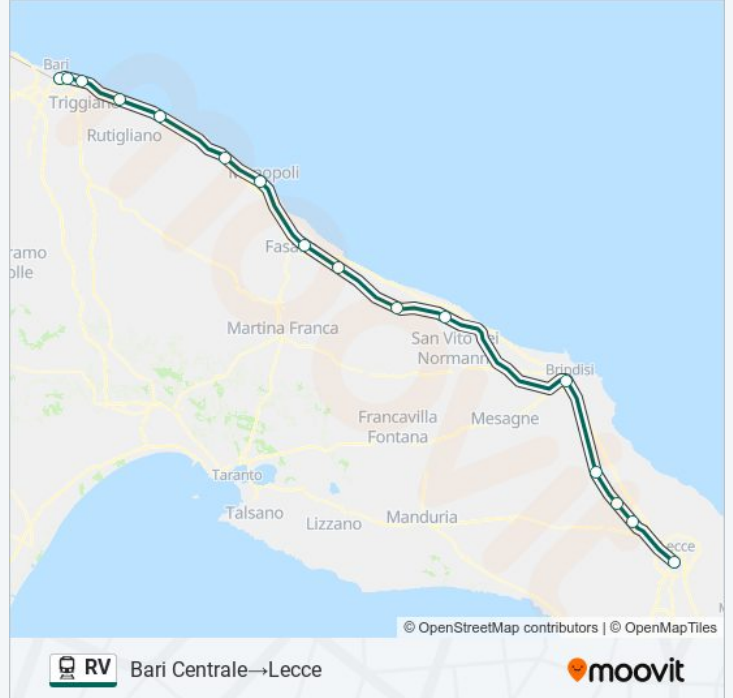

Usa Moovit per trovare le fermate della linea treno RV più vicine a te e scoprire quando passerà il prossimo mezzo della linea treno RV

Direzione: Bari Centrale→Foggia

10 fermate

[VISUALIZZA GLI ORARI DELLA LINEA](#)

Bari Centrale
Bari Torre A Mare
Mola Di Bari
Polignano A Mare
Monopoli
Fasano
Cisternino
Ostuni
Carovigno
Brindisi
S. Pietro Vernotico
Trepuzzi
Lecce

Orari della linea treno RV

Orari di partenza verso Bari Centrale→Lecce:

lunedì	06:02 - 21:02
martedì	06:02 - 21:02
mercoledì	06:02 - 21:02
giovedì	06:02 - 21:02
venerdì	06:02 - 21:02
sabato	17:45
domenica	17:45

Informazioni sulla linea treno RV

Direzione: Bari Centrale→Lecce

Fermate: 13

Durata del tragitto: 102 min

La linea in sintesi:

Direzione: Bari Centrale → San Severo

11 fermate

[VISUALIZZA GLI ORARI DELLA LINEA](#)

Bari Centrale

Molfetta