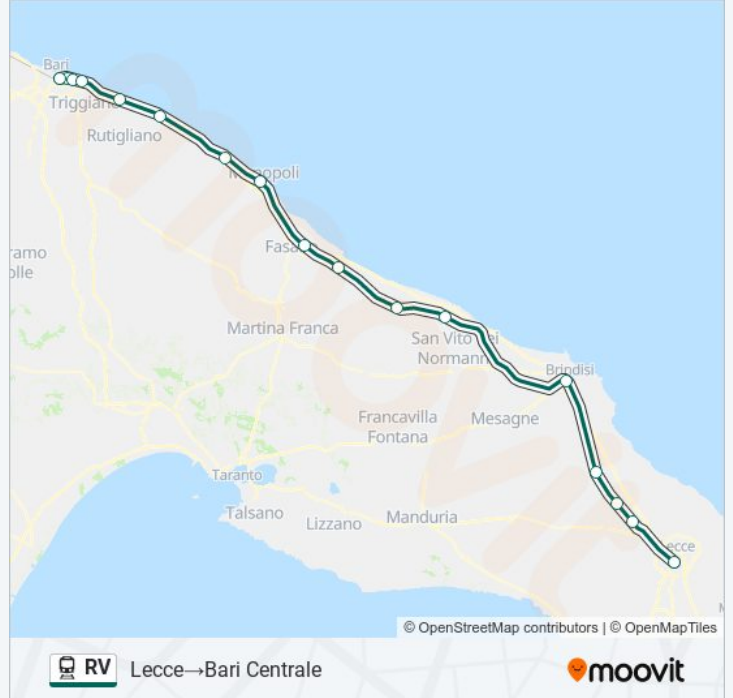

Lecce
Trepuzzi
S. Pietro Vernotico
Brindisi
Carovigno
Ostuni
Cisternino
Fasano
Monopoli
Polignano A Mare
Mola Di Bari
Bari Torre A Mare
Bari Torre Quetta
Bari Parco Sud
Bari Marconi
Bari Centrale

Orari della linea treno RV

Orari di partenza verso Lecce→Bari Centrale:

lunedì	06:40 - 20:17
martedì	06:40 - 20:17
mercoledì	06:40 - 20:17
giovedì	06:40 - 20:17
venerdì	06:40 - 20:17
sabato	07:20 - 17:25
domenica	07:20 - 17:25

Informazioni sulla linea treno RV

Direzione: Lecce→Bari Centrale

Fermate: 16

Durata del tragitto: 102 min

La linea in sintesi:

Direzione: San Severo→Bari Centrale

12 fermate

[VISUALIZZA GLI ORARI DELLA LINEA](#)

San Severo

Foggia

Ortanova

Cerignola Campagna

Trinitapoli-S. Ferdinando Di Puglia

Barletta

Trani

Bisceglie

Molfetta