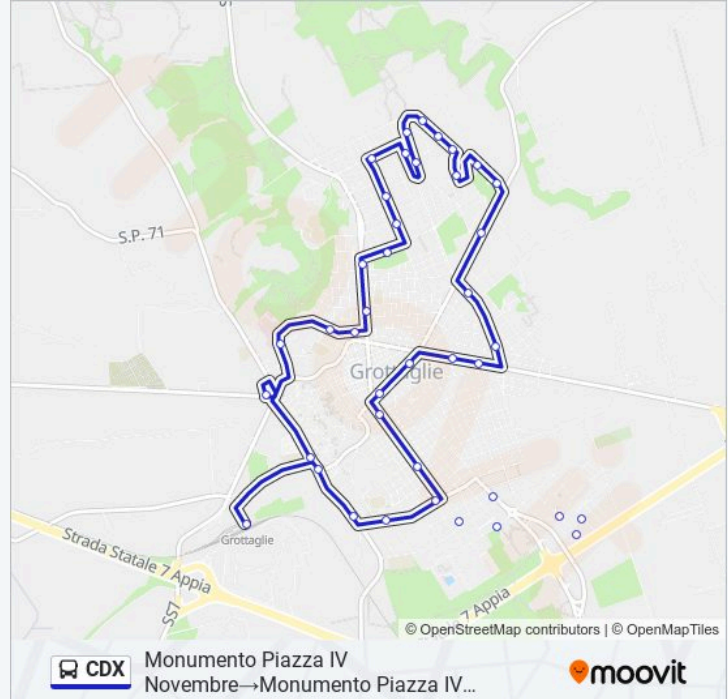

Viale Antonio Gramsci, Fronte 99

Via Madonna Di Pompei, 72/A

(Miccolis) Via Madonna Di Pompei/Milano

Viale Giacomo Matteotti, 80

Viale Matteotti, 25

Via Guglielmo Marconi, 24

(Miccolis-Stp) Via Guglielmo Marconi/Piazza Verdi

Via Gianni Rodari, 34

Via Ciro Fanigliulo, 2

Via Ciro Fanigliulo, 9

Via G. Falcone E P. Borsellino, 4

Viale Dello Sport, 12

Via Giotto, 27

Via A. De Gasperi, 55

(Miccolis-Stp) Via De Gasperi - Istituto D'Arte

Via Leone Xiii, 25

Via L. Da Vinci, 5

Stazione Di Grottaglie

Via XXIV Maggio, 49

Monumento Piazza IV Novembre

Orari, mappe e fermate della linea bus CDX disponibili in un PDF su moovitapp.com. Usa App Moovit per ottenere tempi di attesa reali, orari di tutte le altre linee o indicazioni passo-passo per muoverti con i mezzi pubblici a Bari.