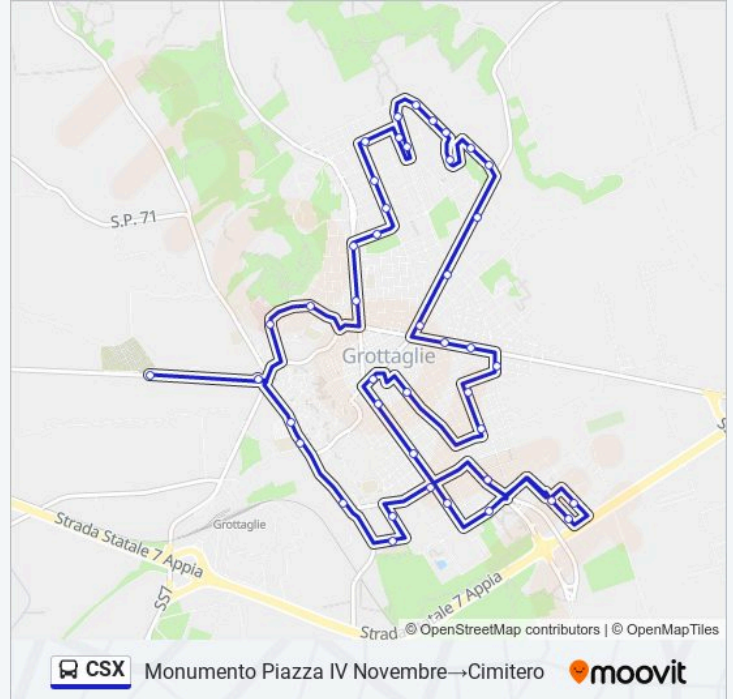

(Miccolis) Via Madonna Di Pompei/Milano

Via La Sorte, 4a

Via La Sorte, 42

Viale Ferruccio Parri, Fronte 17

Viale Della Costituzione, 7

Viale Della Costituzione, 14

Via 8 Marzo, 8

(Miccolis-Ctp Fronte Fermata) Via XXV Aprile, 1

Via XXV Aprile, 2

Via XXV Aprile, 5

Via XXV Aprile, 8

(Miccolis-Ctp Fronte Fermata) Via XXV Aprile, 9

Via Della Repubblica, 59

Via F. Brunelleschi, 25

Via Salvatore Perduno, 51

Via Salvatore Perduno, 25

Via Togliatti, 15

(Miccolis-Ctp Fronte Fermata) Via Santa Maria In  
Campitelli, 135

Via Santa Maria In Campitelli, 59a

Viale G. Pignatelli, 15

Farmacia Ospedale (Discesa)

Cimitero

**Direzione: Monumento Piazza IV  
Novembre→Monumento Piazza IV Novembre**

36 fermate

[VISUALIZZA GLI ORARI DELLA LINEA](#)

Monumento Piazza IV Novembre

Uffici Comunali

Via XXIV Maggio, Fronte 47