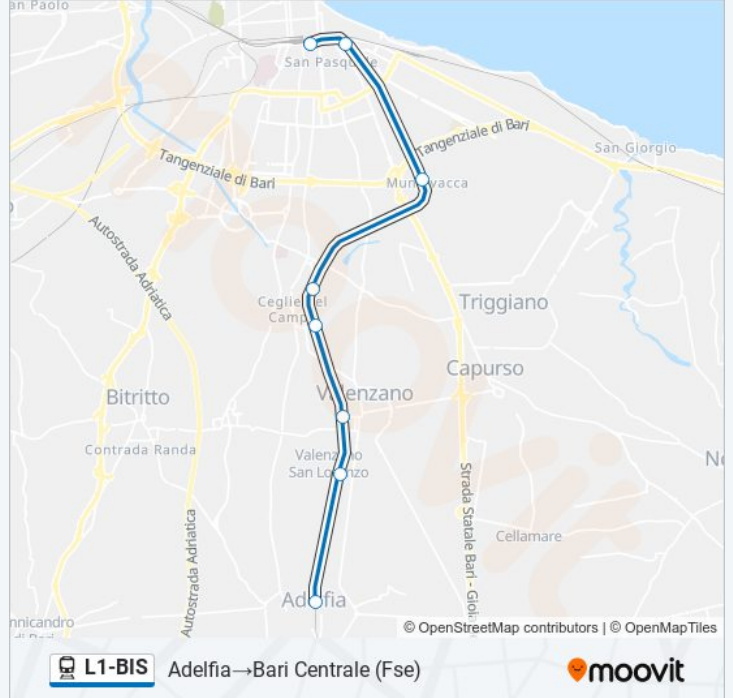

Direzione: Adelfia→Bari Centrale (Fse)

8 fermate

[VISUALIZZA GLI ORARI DELLA LINEA](#)

Adelfia
Valenzano-Lamie
Valenzano
Bari La Fitta
Bari Ceglie-Carbonara
Bari Mungivacca
Bari Sud Est
Bari Centrale (Fse)

Orari della linea treno L1-BIS

Orari di partenza verso Adelfia→Bari Centrale (Fse):

lunedì	08:07 - 21:07
martedì	08:07 - 21:07
mercoledì	08:07 - 21:07
giovedì	08:07 - 21:07
venerdì	08:07 - 21:07
sabato	08:07 - 21:07
domenica	Non in Servizio

Informazioni sulla linea treno L1-BIS

Direzione: Adelfia→Bari Centrale (Fse)

Fermate: 8

Durata del tragitto: 37 min

La linea in sintesi:

Direzione: Bari Centrale (Fse)→Adelfia

8 fermate

[VISUALIZZA GLI ORARI DELLA LINEA](#)

Bari Centrale (Fse)

Bari Sud Est

Bari Mungivacca

Bari Ceglie-Carbonara

Bari La Fitta

Valenzano

Valenzano-Lamie

Adelfia