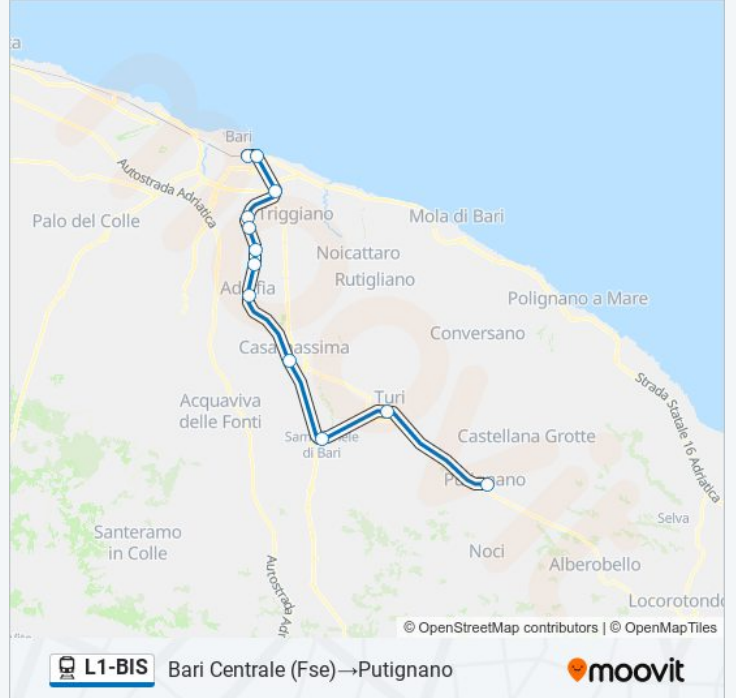

- Bari Centrale (Fse)
- Bari Sud Est
- Bari Mungivacca
- Bari Ceglie-Carbonara
- Bari La Fitta
- Valenzano
- Valenzano-Lamie
- Adelfia
- Casamassima
- Sammichele
- Turi
- Putignano

Orari della linea treno L1-BIS

Orari di partenza verso Bari Centrale (Fse)→Putignano:

lunedì	05:21 - 20:51
martedì	05:21 - 20:51
mercoledì	05:21 - 20:51
giovedì	05:21 - 20:51
venerdì	05:21 - 20:51
sabato	05:21 - 20:51
domenica	08:00 - 21:00

Informazioni sulla linea treno L1-BIS

Direzione: Bari Centrale (Fse)→Putignano

Fermate: 12

Durata del tragitto: 78 min

La linea in sintesi:

Direzione: Casamassima → Bari Centrale (Fse)

7 fermate

[VISUALIZZA GLI ORARI DELLA LINEA](#)