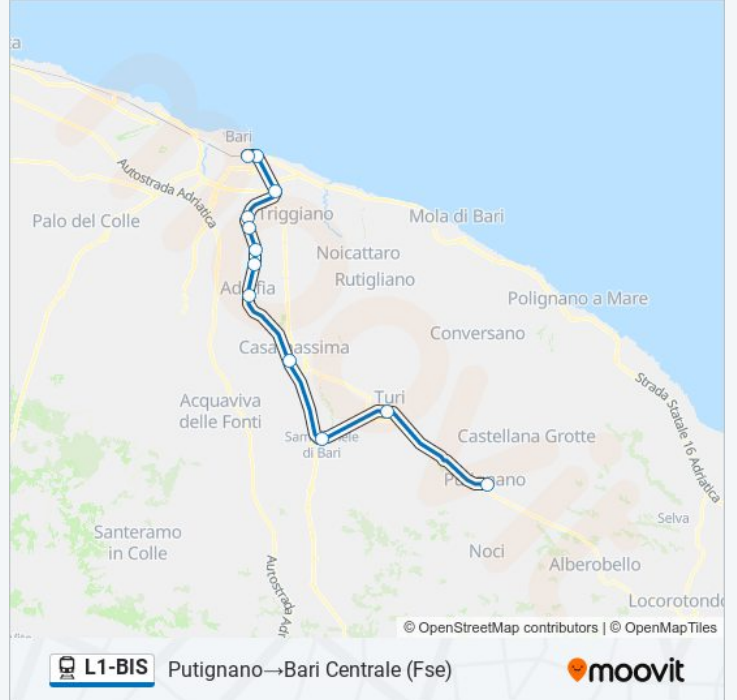

Adelfia→Bari Centrale (Fse)

Scarica L'App

La linea treno L1-BIS (Adelfia→Bari Centrale (Fse)) ha 6 percorsi. Durante la settimana è operativa:
(1) Adelfia→Bari Centrale (Fse): 08:07 - 21:07(2) Bari Centrale (Fse)→Adelfia: 06:51 - 19:51(3) Bari Centrale (Fse)→Casamassima: 11:00(4) Bari Centrale (Fse)→Putignano: 05:21 - 20:51(5) Casamassima→Bari Centrale (Fse): 12:22(6) Putignano→Bari Centrale (Fse): 05:18 - 19:54
Usa Moovit per trovare le fermate della linea treno L1-BIS più vicine a te e scoprire quando passerà il prossimo mezzo della linea treno L1-BIS

Fermate: 7

Durata del tragitto: 34 min

La linea in sintesi:

Direzione: Putignano→Bari Centrale (Fse)

12 fermate

[VISUALIZZA GLI ORARI DELLA LINEA](#)

Putignano

Turi

Sammichele

Casamassima

Adelfia

Valenzano-Lamie

Valenzano

Bari La Fitta

Bari Ceglie-Carbonara

Bari Mungivacca

Informazioni sulla linea treno L1-BIS

Direzione: Putignano→Bari Centrale (Fse)

Fermate: 12

Durata del tragitto: 86 min

La linea in sintesi:

Orari, mappe e fermate della linea treno L1-BIS disponibili in un PDF su moovitapp.com. Usa App Moovit per ottenere tempi di attesa reali, orari di tutte le altre linee o indicazioni passo-passo per muoverti con i mezzi pubblici a Bari.