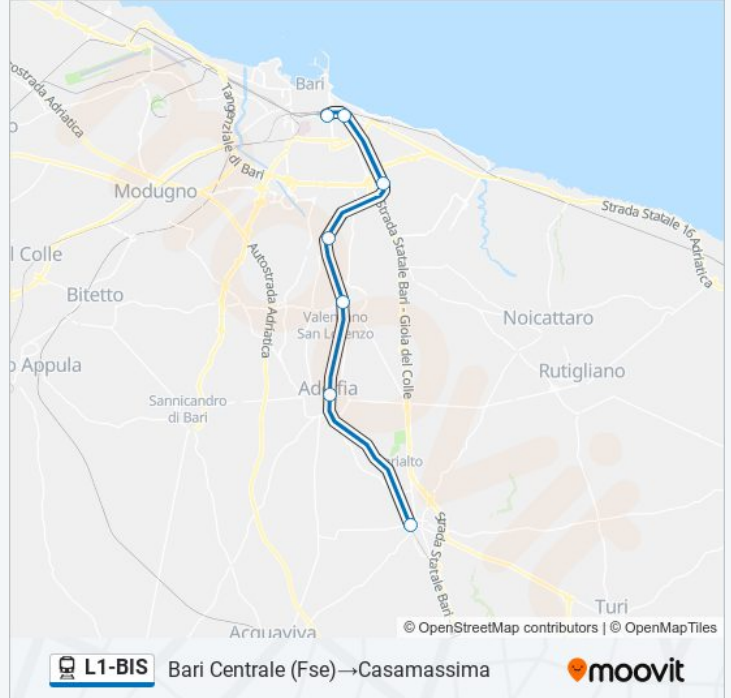

Bari Centrale (Fse)

Bari Sud Est

Bari Mungivacca

Bari Ceglie-Carbonara

Bari La Fitta

Valenzano

Valenzano-Lamie

Adelfia

Informazioni sulla linea treno L1-BIS

Direzione: Bari Centrale (Fse)→Adelfia

Fermate: 8

Durata del tragitto: 36 min

La linea in sintesi:

Direzione: Bari Centrale (Fse) → Casamassima

7 fermate

[VISUALIZZA GLI ORARI DELLA LINEA](#)

Bari Centrale (Fse)

Bari Sud Est

Bari Mungivacca

Bari Ceglie-Carbonara

Valenzano

Adelfia

Casamassima

Orari della linea treno L1-BIS

Informazioni sulla linea treno L1-BIS

Direzione: Bari Centrale (Fse) → Casamassima

Fermate: 7

Durata del tragitto: 38 min

La linea in sintesi:

Direzione: Bari Centrale (Fse)→Putignano

12 fermate

[VISUALIZZA GLI ORARI DELLA LINEA](#)