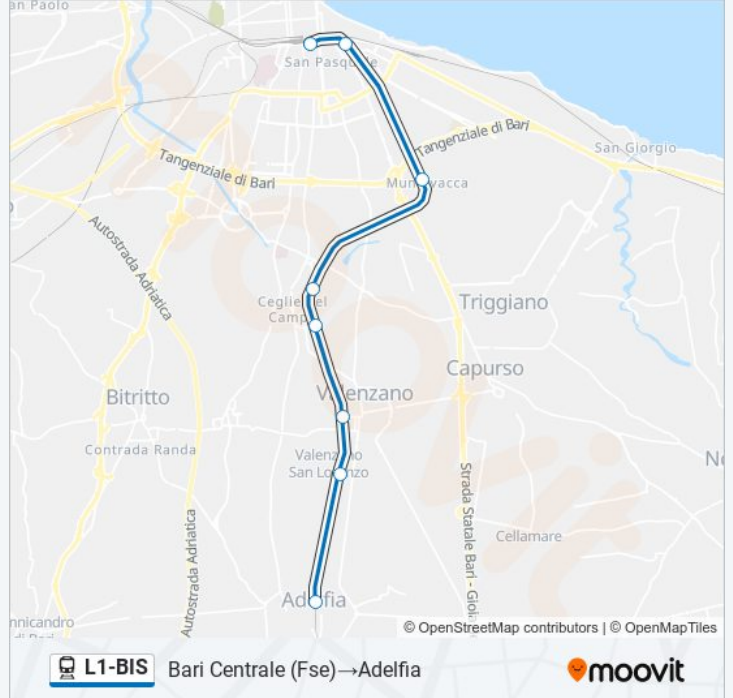

Direzione: Adelfia→Bari Centrale (Fse)

8 fermate

[VISUALIZZA GLI ORARI DELLA LINEA](#)

Adelfia
Valenzano-Lamie
Valenzano
Bari La Fitta
Bari Ceglie-Carbonara
Bari Mungivacca
Bari Sud Est
Bari Centrale (Fse)

Informazioni sulla linea treno L1-BIS

Direzione: Adelfia→Bari Centrale (Fse)

Fermate: 8

Durata del tragitto: 37 min

La linea in sintesi:

Direzione: Bari Centrale (Fse)→Adelfia

8 fermate

[VISUALIZZA GLI ORARI DELLA LINEA](#)

Bari Centrale (Fse)

Bari Sud Est

Bari Mungivacca

Bari Ceglie-Carbonara

Bari La Fitta

Valenzano

Valenzano-Lamie

Adelfia

Informazioni sulla linea treno L1-BIS

Direzione: Bari Centrale (Fse)→Adelfia

Fermate: 8

Durata del tragitto: 36 min

La linea in sintesi:

Direzione: Bari Centrale (Fse) → Casamassima

7 fermate

[VISUALIZZA GLI ORARI DELLA LINEA](#)