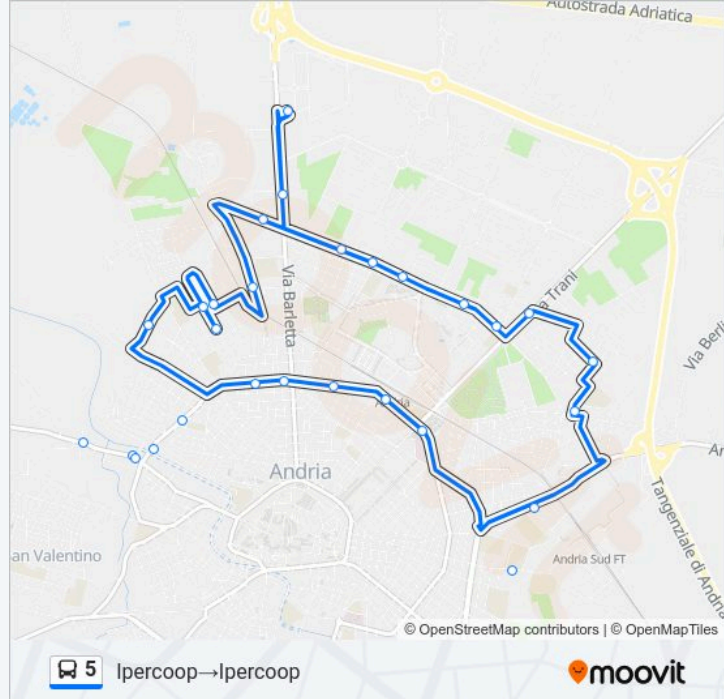

Direzione: Ipercoop → Ipercoop

31 fermate

[VISUALIZZA GLI ORARI DELLA LINEA](#)

Ipercoop
Ovidio 1
Vecchia Barletta 2
Montebello 1
Indipendenza 1
Indipendenza 2
Nobel
Santa Maria Dei Miracoli
Laghi Alimini
Pio X (Provincia)
Via Santa Maria Dei Miracoli 240
Santa Maria Dei Miracoli 1
Puglia
Puglia
Goito 3
Goito 4
Venezia Giulia
Stazione
Ospedale
Paganini Fronte Colasanto
Mozart

Informazioni sulla linea bus 5

Direzione: Ipercoop → Ipercoop

Fermate: 31

Durata del tragitto: 23 min

La linea in sintesi:

Morgigni

Pisano

Trani

Trinità

Virgilio 1

Virgilio 2

Orazio 1

Orazio 2

Barletta 2

Ipercoop

Direzione: Morelli 1 → Ipercoop

29 fermate

[VISUALIZZA GLI ORARI DELLA LINEA](#)

Morelli 1

Trinità

Virgilio 1

Virgilio 2

Orazio 1

Orazio 2