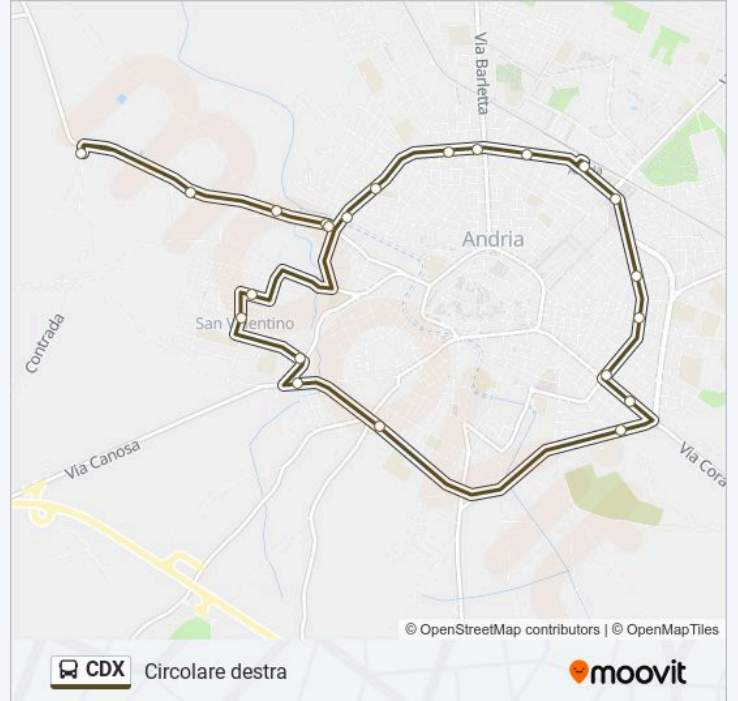

## Circolare destra

Scarica L'App

La linea bus CDX Circolare destra ha una destinazione. Durante la settimana è operativa:

(1) Stazione→Stazione: 06:50 - 21:20

Usa Moovit per trovare le fermate della linea bus CDX più vicine a te e scoprire quando passerà il prossimo mezzo della linea bus CDX

**Direzione: Stazione→Stazione**

23 fermate

[VISUALIZZA GLI ORARI DELLA LINEA](#)

Stazione

Ospedale

Istria

Alto Adige

Trentino

Corato

Togliatti 2

Nenni

Via Don Riccardo Lotti Fronte 98

San Valentino 3

Cerignola

San Valentino

Santa Maria Dei Miracoli

### Informazioni sulla linea bus CDX

**Direzione:** Stazione→Stazione

**Fermate:** 23

**Durata del tragitto:** 22 min

**La linea in sintesi:**

Venezia Giulia

Stazione

Orari, mappe e fermate della linea bus CDX disponibili in un PDF su [moovitapp.com](https://moovitapp.com). Usa App Moovit per ottenere tempi di attesa reali, orari di tutte le altre linee o indicazioni passo-passo per muoverti con i mezzi pubblici a Bari.