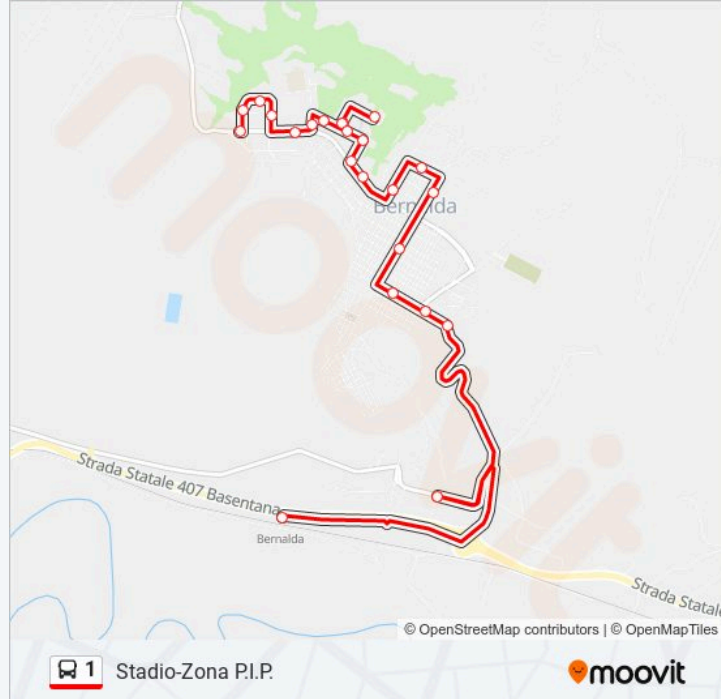

Via Pietro Nenni

Via Schwarz

Stadio - Viale Maestri Del Lavoro

Piazza Della Libertà

Via Carlo Marx

Orari della linea bus 1

Orari di partenza verso Scalo FFSS→Viale Maestri Del Lavoro:

lunedì	07:25 - 17:20
martedì	07:25 - 17:20
mercoledì	07:25 - 17:20
giovedì	07:25 - 17:20
venerdì	07:25 - 17:20
sabato	07:25 - 17:20
domenica	Non in Servizio

Informazioni sulla linea bus 1

Direzione: Scalo FFSS→Viale Maestri Del Lavoro

Fermate: 23

Durata del tragitto: 20 min

La linea in sintesi:

Via Fratelli Rosselli

Viale Maestri Del Lavoro

Direzione: Stadio - Viale Maestri Del Lavoro → Scalo FFSS

23 fermate

[VISUALIZZA GLI ORARI DELLA LINEA](#)

Stadio - Viale Maestri Del Lavoro

Via Bertrand Russel

Viale Bernardino De Bernaudo

Viale Maestri Del Lavoro

Via Fratelli Rosselli

Via Carlo Marx

Informazioni sulla linea bus 1

Direzione: Stadio - Viale Maestri Del Lavoro → Scalo FFSS

Fermate: 23

Durata del tragitto: 25 min

La linea in sintesi:

Corso Umberto I

Corso Umberto I

Piazza Plebiscito