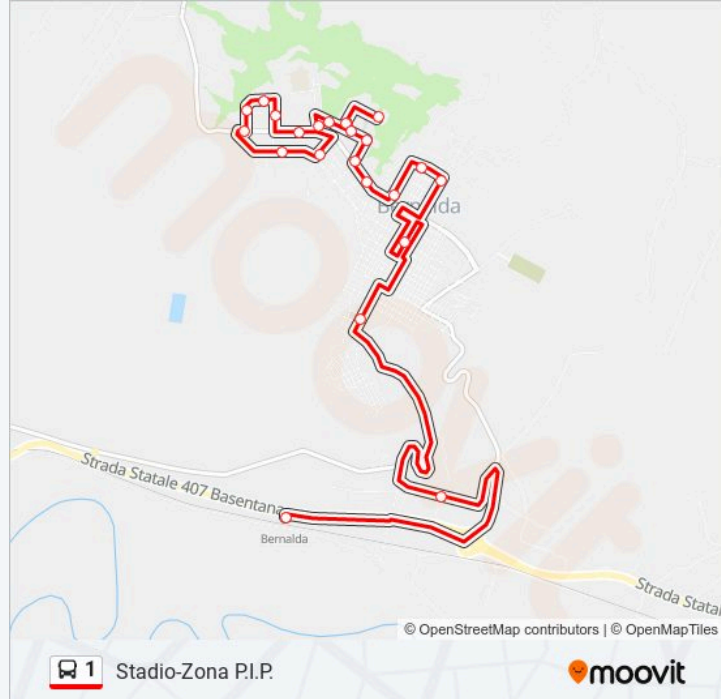

Piazza Della Libertà

Via Schwartz

Via Pietro Nenni

Via Morlino

Piazza Radice

Via Morlino

Via Pietro Nenni

Piazza Pier Sante Mattarella

Via Umberto Terracini

Viale Della Repubblica

Via Concilio Vaticano II

Via Giuseppe Saragat

Orari della linea bus 1

Orari di partenza verso Stadio - Viale Maestri Del Lavoro → Scalo FFSS:

lunedì	07:00 - 16:55
martedì	07:00 - 16:55
mercoledì	07:00 - 16:55
giovedì	07:00 - 16:55
venerdì	07:00 - 16:55
sabato	07:00 - 16:55
domenica	Non in Servizio

Informazioni sulla linea bus 1

Direzione: Stadio - Viale Maestri Del Lavoro → Scalo FFSS

Fermate: 23

Durata del tragitto: 25 min

La linea in sintesi:

Corso Umberto I

Corso Umberto I

Piazza Plebiscito

Zona P.I.P.

Scalo FFSS

Orari, mappe e fermate della linea bus 1 disponibili in un PDF su moovitapp.com. Usa App Moovit per ottenere tempi di attesa reali, orari di tutte le altre linee o indicazioni passo-passo per muoverti con i mezzi pubblici a Bari.