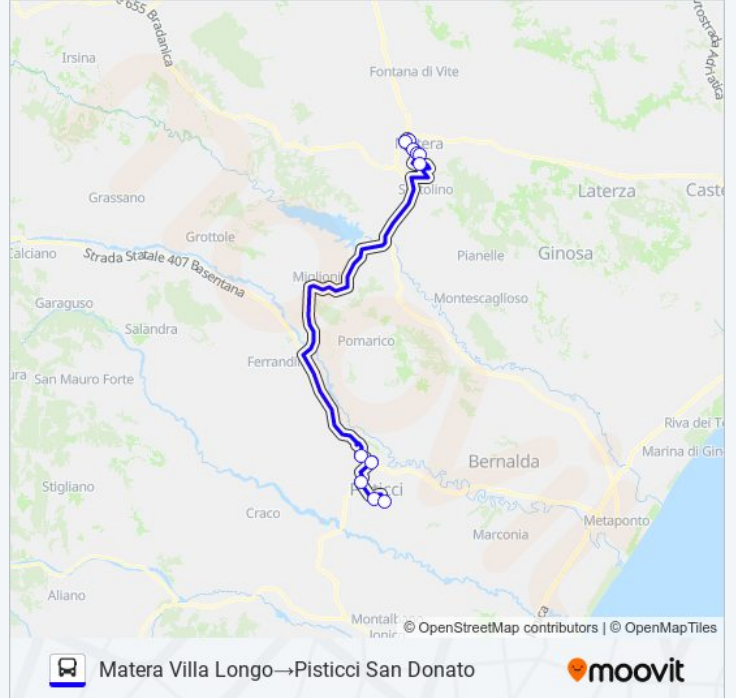

Usa Moovit per trovare le fermate della linea bus MATERA-PISTICCI più vicine a te e scoprire quando passerà il prossimo mezzo della linea bus MATERA-PISTICCI

**Direzione: Matera Villa Longo→Pisticci San Donato**

11 fermate

[VISUALIZZA GLI ORARI DELLA LINEA](#)

Matera Villa Longo  
Matera Via Dante Alighieri  
Matera Via Dante  
Matera Via Ugo La Malfa  
Matera Piazza Matteotti  
Matera Via Carlo Levi  
Z.I. Orsa Sud  
Pisticci Scalo  
Contrada Pozzitello  
Pisticci Rione Loreto  
Pisticci San Donato

**Orari della linea bus MATERA-PISTICCI**

Orari di partenza verso Matera Villa Longo→Pisticci San Donato:

lunedì	14:10 - 18:50
martedì	14:10 - 18:50
mercoledì	14:10 - 18:50
giovedì	14:10 - 18:50
venerdì	14:10 - 18:50
sabato	14:10 - 18:50
domenica	Non in Servizio

**Informazioni sulla linea bus MATERA-PISTICCI****Direzione:** Matera Villa Longo→Pisticci San Donato**Fermate:** 11**Durata del tragitto:** 70 min**La linea in sintesi:**

**Direzione: Matera Villa Longo → Pisticci Scalo**