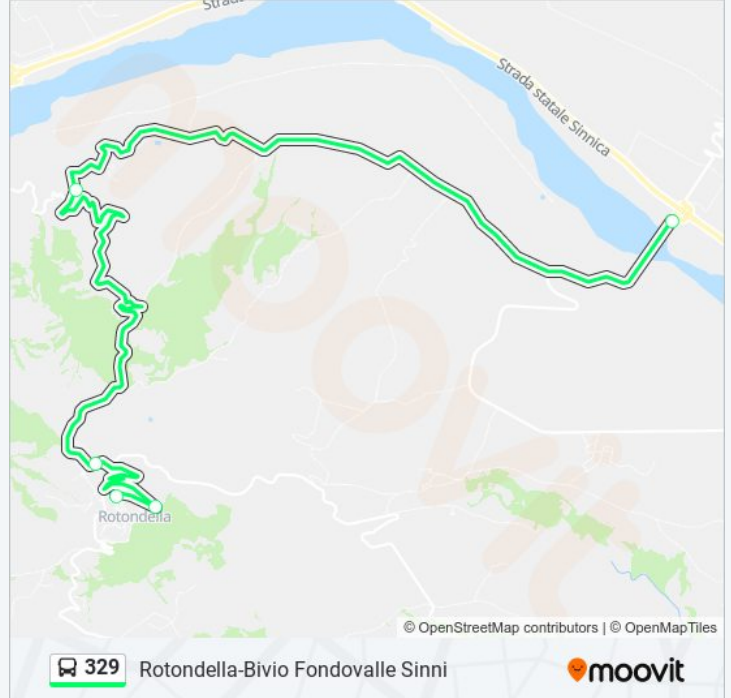

Usa Moovit per trovare le fermate della linea bus 329 più vicine a te e scoprire quando passerà il prossimo mezzo della linea bus 329

Direzione: Bivio Fondovalle Sinni→Rotondella Corso Garibaldi

5 fermate

lunedì	09:25
martedì	09:25
mercoledì	09:25
giovedì	09:25
venerdì	09:25
sabato	09:25
domenica	Non in Servizio

Informazioni sulla linea bus 329

Direzione: Bivio Fondovalle Sinni→Rotondella Corso Garibaldi

Fermate: 5

Durata del tragitto: 36 min

La linea in sintesi:

Direzione: Rotondella Corso Garibaldi→Bivio Fondovalle Sinni

4 fermate

[VISUALIZZA GLI ORARI DELLA LINEA](#)

Rotondella Corso Garibaldi

Rotondella Via Europa