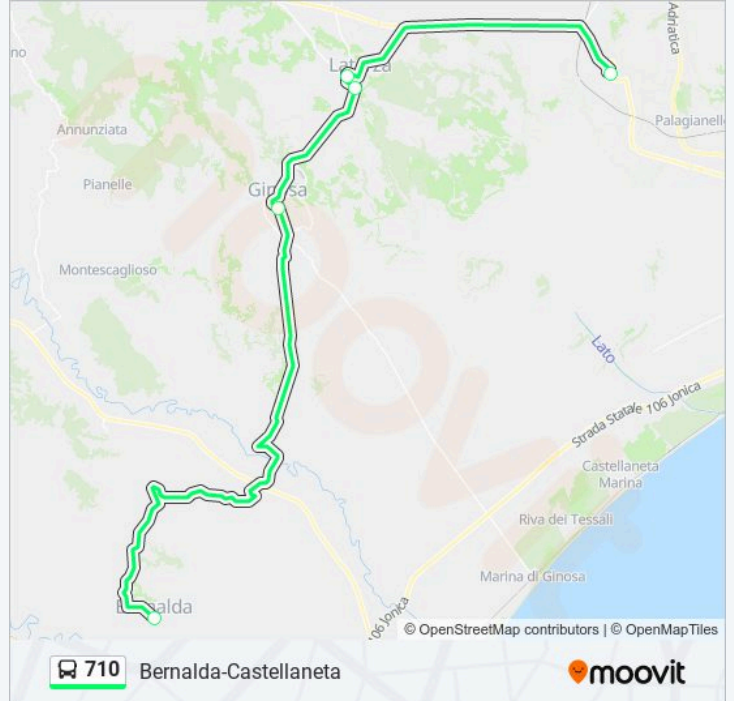

Usa Moovit per trovare le fermate della linea bus 710 più vicine a te e scoprire quando passerà il prossimo mezzo della linea bus 710

Direzione: Bernalda Via Della Resistenza→Castellaneta Via F.Lli Danisi

5 fermate

[VISUALIZZA GLI ORARI DELLA LINEA](#)

Bernalda Via Della Resistenza

Ginosa Piazza Nusco

Laterza Via Dante

Laterza Viale Europa

Castellaneta Via F.Lli Danisi

Orari della linea bus 710

Orari di partenza verso Bernalda Via Della Resistenza→Castellaneta Via F.Lli Danisi:

lunedì	05:40
martedì	05:40
mercoledì	05:40
giovedì	05:40
venerdì	05:40
sabato	05:40
domenica	Non in Servizio

Informazioni sulla linea bus 710

Direzione: Bernalda Via Della Resistenza→Castellaneta Via F.Lli Danisi

Fermate: 5

Durata del tragitto: 85 min

La linea in sintesi:

Direzione: Castellaneta Via San Francesco→Bernalda Viale Maestri Del Lavoro