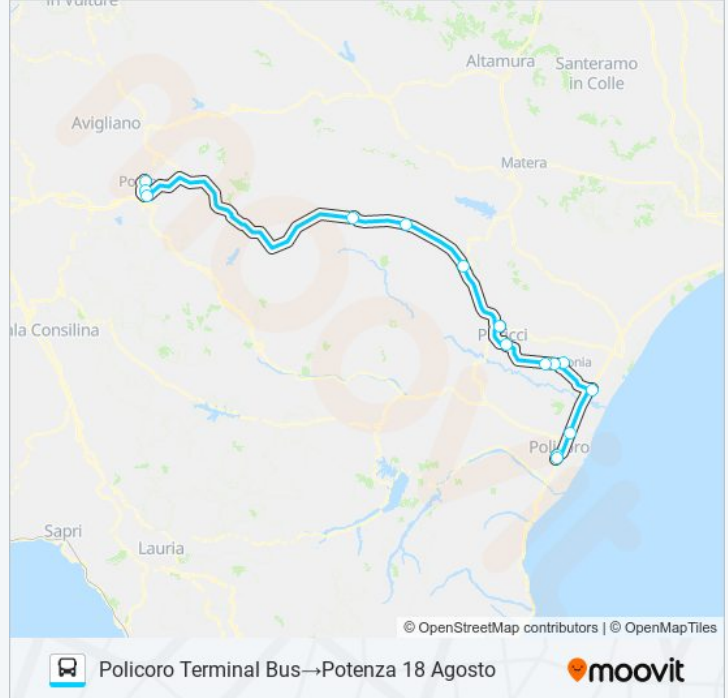

(1) Policoro Terminal Bus→Potenza 18 Agosto: 05:10 - 12:30(2) Potenza Ospedale→Policoro Terminal Bus: 19:00(3) Potenza Terminal Bus→Policoro Terminal Bus: 13:55

Usa Moovit per trovare le fermate della linea bus POLICORO-POTENZA più vicine a te e scoprire quando passerà il prossimo mezzo della linea bus POLICORO-POTENZA

**Direzione: Policoro Terminal Bus→Potenza 18 Agosto**

15 fermate

[VISUALIZZA GLI ORARI DELLA LINEA](#)

Policoro Terminal Bus  
Policoro Ospedale  
Scanzano Piazzale Largo Daia  
San Basilio  
Marconia Via Padova  
Centro Agricolo  
Tinchi Bivio  
Pisticci San Donato  
Pisticci Scalo  
Ferrandina Scalo  
Salandra Scalo  
Grassano Scalo  
Potenza Terminal Bus  
Potenza Ospedale  
Potenza 18 Agosto

**Orari della linea bus POLICORO-POTENZA**

Orari di partenza verso Policoro Terminal Bus→Potenza 18 Agosto:

lunedì	05:10 - 12:30
martedì	05:10 - 12:30
mercoledì	05:10 - 12:30
giovedì	05:10 - 12:30
venerdì	05:10 - 12:30
sabato	05:10 - 12:30
domenica	Non in Servizio

**Informazioni sulla linea bus POLICORO-POTENZA****Direzione:** Policoro Terminal Bus→Potenza 18 Agosto**Fermate:** 15**Durata del tragitto:** 165 min**La linea in sintesi:**

**Direzione: Potenza Ospedale → Policoro Terminal Bus**