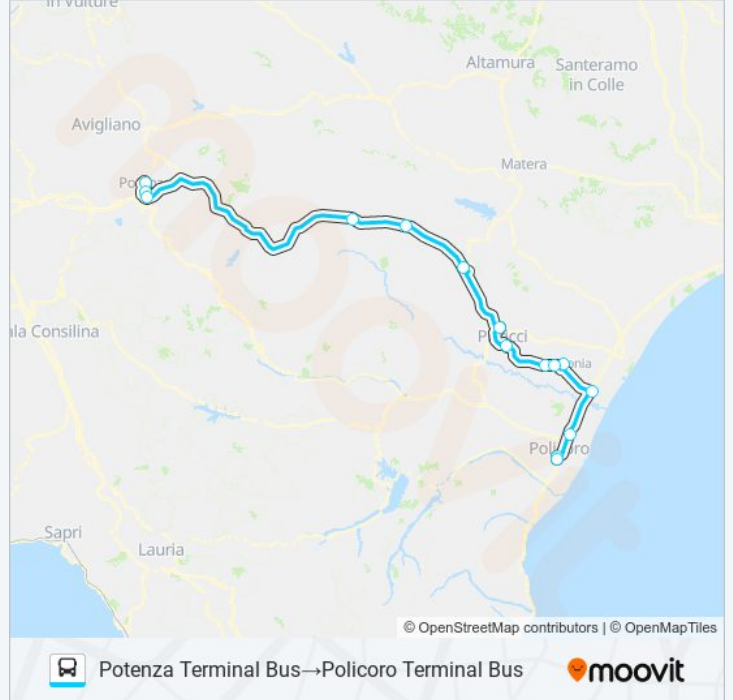

Policoro Terminal Bus

**Orari della linea bus POLICORO-POTENZA**

Orari di partenza verso Potenza Terminal Bus→Policoro Terminal Bus:

lunedì	13:55
martedì	13:55
mercoledì	13:55
giovedì	13:55
venerdì	13:55
sabato	13:55
domenica	Non in Servizio

**Informazioni sulla linea bus POLICORO-POTENZA**

**Direzione:** Potenza Terminal Bus→Policoro Terminal Bus

**Fermate:** 15

**Durata del tragitto:** 112 min

**La linea in sintesi:**

Orari, mappe e fermate della linea bus POLICORO-POTENZA disponibili in un PDF su [moovitapp.com](https://moovitapp.com). Usa App Moovit per ottenere tempi di attesa reali, orari di tutte le altre linee o indicazioni passo-passo per muoverti con i mezzi pubblici a Bari.