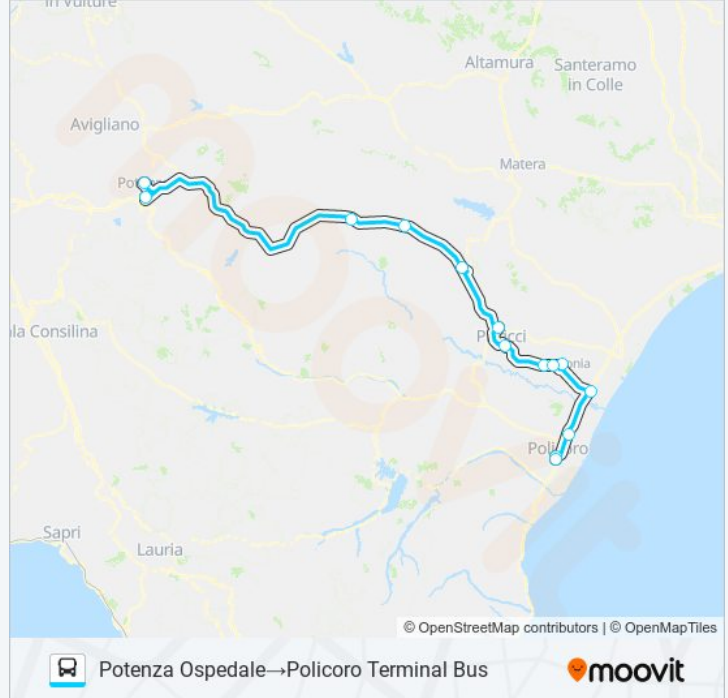

**Informazioni sulla linea bus POLICORO-POTENZA****Direzione:** Policoro Terminal Bus→Potenza 18 Agosto**Fermate:** 15**Durata del tragitto:** 165 min**La linea in sintesi:**

**Direzione: Potenza Ospedale → Policoro Terminal Bus**

**Orari della linea bus POLICORO-POTENZA**

Orari di partenza verso Potenza Ospedale → Policoro Terminal Bus:

lunedì	19:00
martedì	19:00
mercoledì	19:00
giovedì	19:00
venerdì	19:00
sabato	19:00
domenica	Non in Servizio

**Informazioni sulla linea bus POLICORO-POTENZA**

**Direzione:** Potenza Ospedale → Policoro Terminal Bus

**Fermate:** 14

**Durata del tragitto:** 160 min

**La linea in sintesi:**

**Direzione: Potenza Terminal Bus→Policoro Terminal Bus**