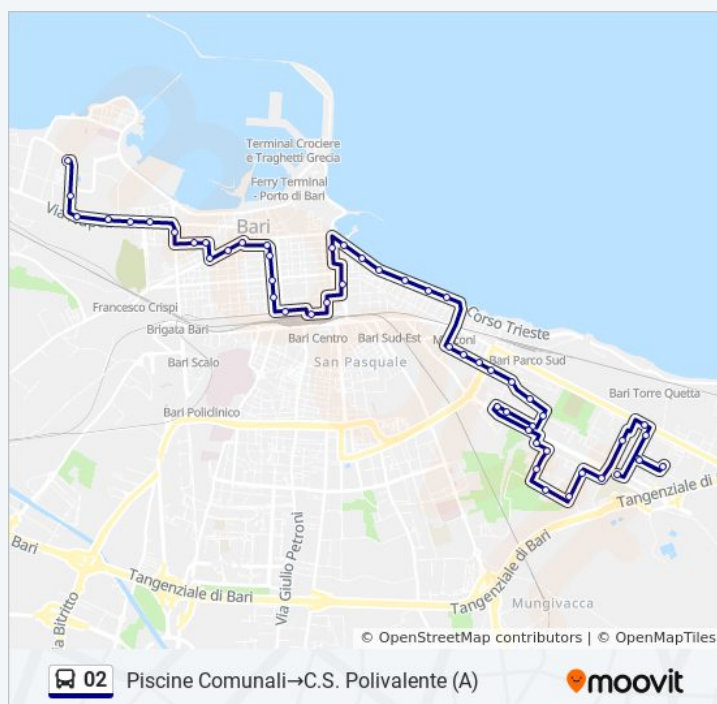

Napoli (Genio)

Napoli-Di Maratona

Di Maratona-Mascagni

Piscine Comunali

Direzione: Piscine Comunali→C.S. Polivalente (A)

52 fermate

[VISUALIZZA GLI ORARI DELLA LINEA](#)

Piscine Comunali

Maratona-Mascagni

Napoli (Caserma)

Genio Militare

Napoli 316

Napoli-Paoli

Brigata Regina-Lopez

Mazzini 136/D

Bianchi Dottula

De Cristoforis-Crispi

Crispi-Ravanas

Crispi-Garibaldi

Garibaldi-Visconti

Q.Sella-Calefati

Q. Sella-Dante

Q.Sella-Crisanzio

Italia-De Rossi

Bari Centrale(C)

Melo-Caduti Via Fani

De Giosa

Camera Commercio

Crollalanza-Eroi

Crollalanza-Bruno

Crollalanza-Diaz

Orari della linea bus 02

Orari di partenza verso Piscine Comunali→C.S. Polivalente (A):

lunedì	05:30 - 23:00
martedì	05:30 - 23:00
mercoledì	05:30 - 23:00
giovedì	05:30 - 23:00
venerdì	05:30 - 23:00
sabato	05:30 - 23:00
domenica	05:30 - 22:00

Informazioni sulla linea bus 02

Direzione: Piscine Comunali→C.S. Polivalente (A)

Fermate: 52

Durata del tragitto: 52 min

La linea in sintesi: