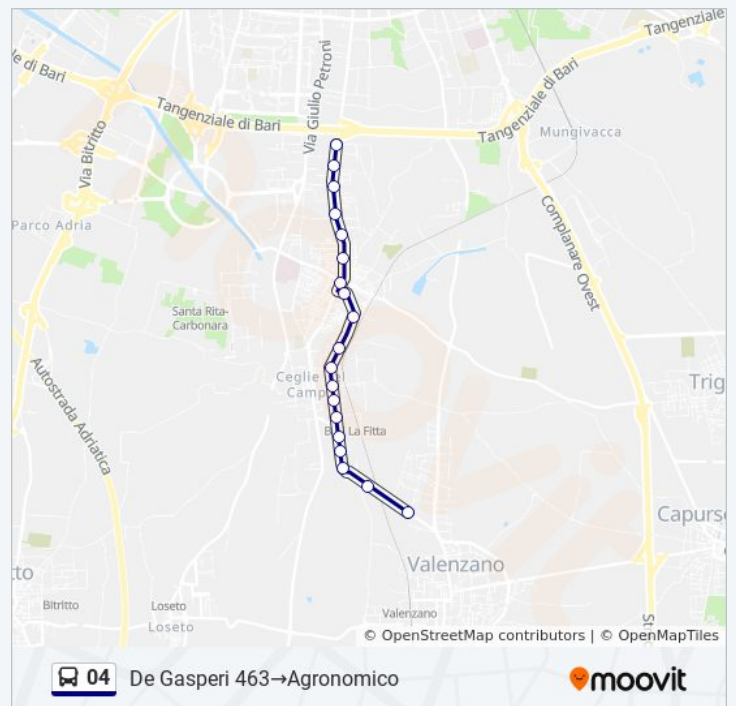

**Direzione: Bari Centrale(A)→Agronomico**

36 fermate

[VISUALIZZA GLI ORARI DELLA LINEA](#)

Bari Centrale(A)

Melo-Caduti Via Fani

Cavour-P.Petroni

B.Croce-Ciaia

B. Croce-Bottalico

**Direzione: De Gasperi 463→Agronomico**

19 fermate

[VISUALIZZA GLI ORARI DELLA LINEA](#)

De Gasperi 463

De Gasperi 479

**Orari della linea bus 04**

Orari di partenza verso De Gasperi  
463→Agronomico:

lunedì	04:20 - 04:50
martedì	04:20 - 04:50
mercoledì	04:20 - 04:50

De Gasperi 503  
De Gasperi 515  
De Marinis 100  
De Marinis-Padova  
Umberto 16  
Umberto 64  
Veneto 63/B  
Veneto (Scuola)  
Umberto I 9  
Umberto I 75-77  
Umberto I 183  
Umberto I 261  
Umberto I 264b Fronte  
Umberto I 276 Fronte  
Ceglie(Cimitero)  
Ceglie 55  
Agronomico

### Informazioni sulla linea bus 04

**Direzione:** De Gasperi 463→Agronomico

**Fermate:** 19

**Durata del tragitto:** 12 min

**La linea in sintesi:**

Orari, mappe e fermate della linea bus 04 disponibili in un PDF su [moovitapp.com](https://moovitapp.com). Usa [App Moovit](https://moovitapp.com) per ottenere tempi di attesa reali, orari di tutte le altre linee o indicazioni passo-passo per muoverti con i mezzi pubblici a Bari.