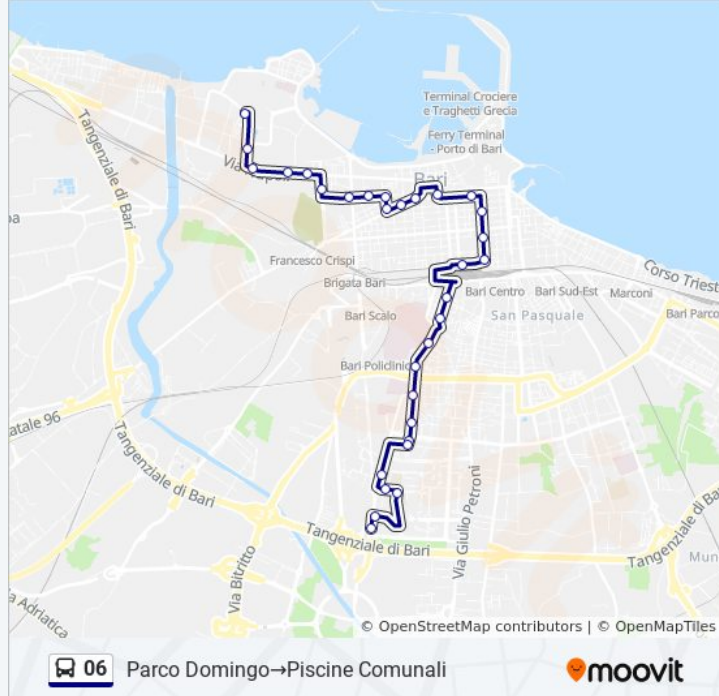

Garibaldi-V.Emanuele

Crispi-Trevisani

Crispi-Ravanas

De Cristoforis-Crispi

De Cristoforis-Mazzini

Mazzini-Bottego

Carboneria (Giardino)

Fiore-Carboneria

Napoli-Monte Lungo

Napoli (Genio)

Napoli-Di Maratona

Di Maratona-Mascagni

Piscine Comunali

Direzione: Piscine Comunali→Parco Domingo

55 fermate

[VISUALIZZA GLI ORARI DELLA LINEA](#)

Piscine Comunali

Maratona-Mascagni

Napoli (Caserma)

Genio Militare

Napoli 316

Fiore (Necropoli)

Carboneria-Regina

Mazzini 136/D

Bianchi Dottula

De Cristoforis-Crispi

Crispi-Ravanas

Crispi-Garibaldi

Garibaldi-Visconti

Q.Sella-Calefati

Q. Sella-Dante

Q. Sella-Italia

Orari della linea bus 06

Orari di partenza verso Piscine Comunali→Parco Domingo:

lunedì	05:00 - 23:00
martedì	05:00 - 23:00
mercoledì	05:00 - 23:00
giovedì	05:00 - 23:00
venerdì	05:00 - 23:00
sabato	05:00 - 23:00
domenica	05:35 - 22:00

Informazioni sulla linea bus 06

Direzione: Piscine Comunali→Parco Domingo

Fermate: 55

Durata del tragitto: 47 min

La linea in sintesi: