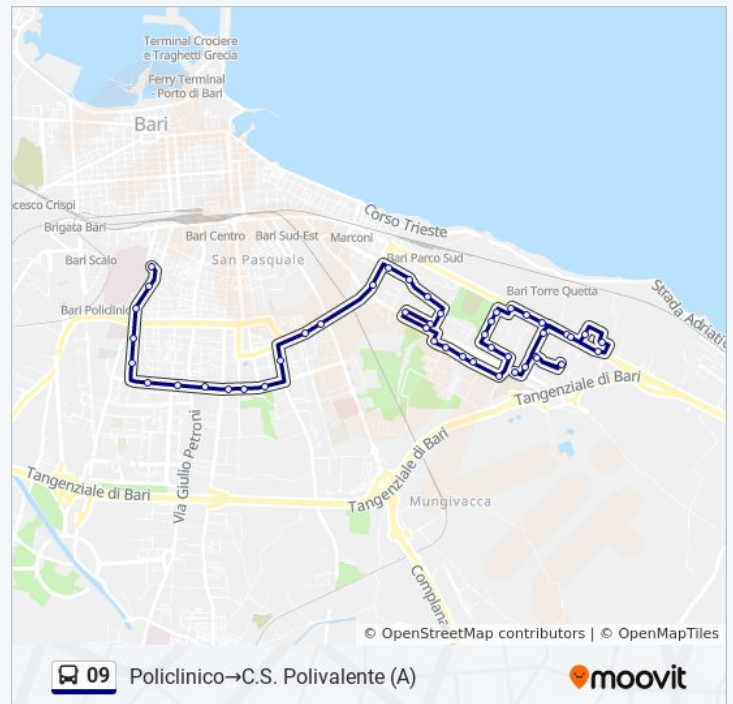

Usa Moovit per trovare le fermate della linea bus 09 più vicine a te e scoprire quando passerà il prossimo mezzo della linea bus 09

Direzione: C.S. Polivalente (A)→Policlinico

48 fermate

[VISUALIZZA GLI ORARI DELLA LINEA](#)

giovedì	06:00 - 22:05
venerdì	06:00 - 22:05
sabato	06:00 - 22:05
domenica	Non in Servizio

Informazioni sulla linea bus 09

Direzione: Policlinico→C.S. Polivalente (A)

Fermate: 46

Durata del tragitto: 39 min

La linea in sintesi:

Gentile-De Felice

Quasimodo-Alpini

Palasciano I

Gentile-Cannone

Gentile-Quasimodo

Toscanini-Gentile

Suglia-Toscanini