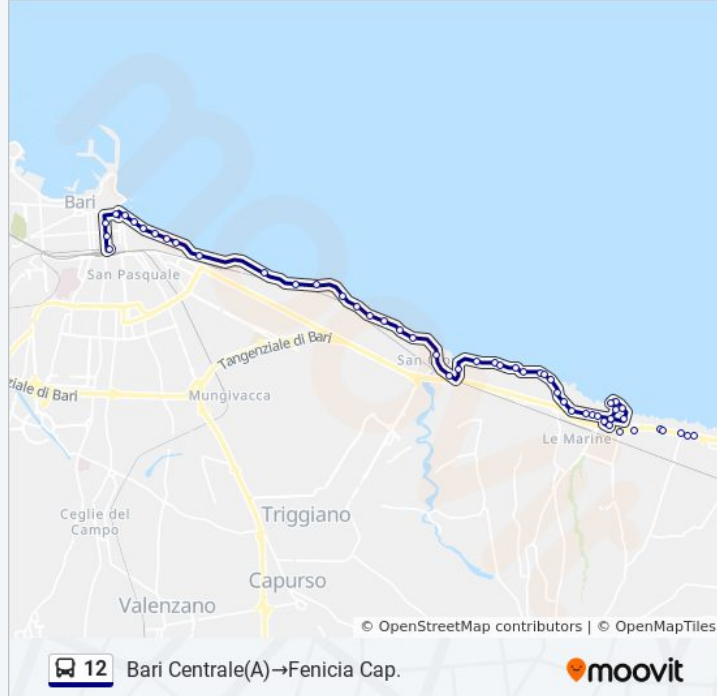

Bari 26

Bari 16

Via Bari

Bari 2

M. Silvati-Fenicia

Resta

Lama Di Giotta

Trulli I

Trulli II

Fontana Nuova

Coppa Di Bari

Complanare Ovest V

Borgo San Lorenzo

Complanare Ovest 92

Complanare Est 92

Complanare Est 44-46

Complanare Est 30

M.Silvati-Resta

Fenicia-Bari

Fenicia Cap.

Direzione: Fenicia Cap.→Bari Centrale(A)

40 fermate

[VISUALIZZA GLI ORARI DELLA LINEA](#)

Fenicia Cap.
Fenicia Slargo
Fenicia-Morelli
Bari-Tripoli
Bari 27
Bari (Scuola)
Bari 35/F
Colonna- Rosa Azzurra
Scizze (Atlantide)
Strada Marina I
Strada Marina III
Strada Marina V
Strada Marina VII
Strada Marina IX
Strada Marina XI
Strada Marina XIII
Strada S. Giorgio, Civ. 46
S. Giorgio-Bari
Interesse II
Lung. Giovine I
Lung. Giovine III
Lung Giovine V
Lung. Giovine VII
Lung. Giovine IX
Lido Trullo
Lung. Abbrescia I
Lung. Abbrescia III
Lung. Abbrescia V
Torre Quetta I