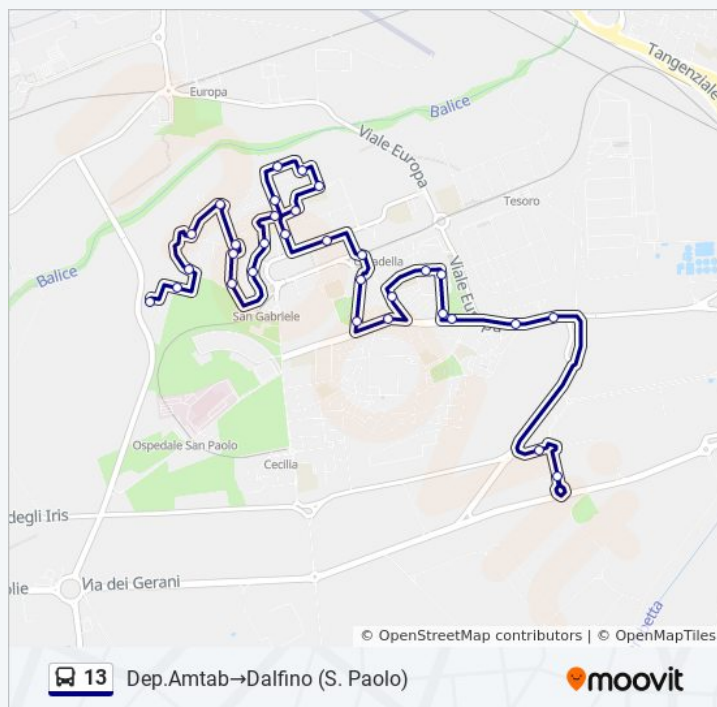

Massa-Troccoli

Massa(Mercato)

Troccoli, 18b

Arturo Bianco

Rotondo-Cardinale

Dalfino (S. Paolo)

Orari, mappe e fermate della linea bus 13 disponibili in un PDF su [moovitapp.com](https://moovitapp.com). Usa [App Moovit](#) per ottenere tempi di attesa reali, orari di tutte le altre linee o indicazioni passo-passo per muoverti con i mezzi pubblici a Bari.