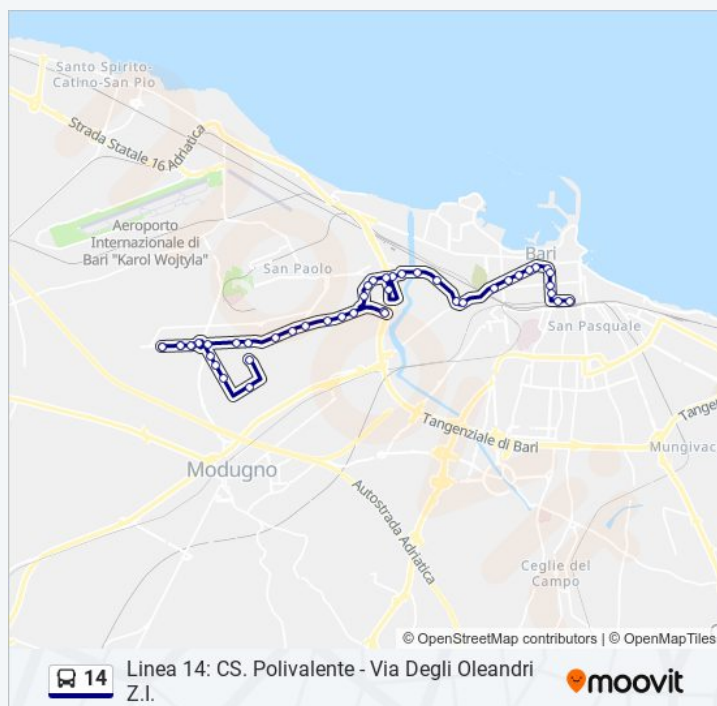

Informazioni sulla linea bus 14

Direzione: Oleandri (Bosch)→Bari Centrale (B)

Fermate: 45

Durata del tragitto: 48 min

La linea in sintesi:

Columbo (Rfi)

La Rotella(Peugeot)

La Rotella-Europa