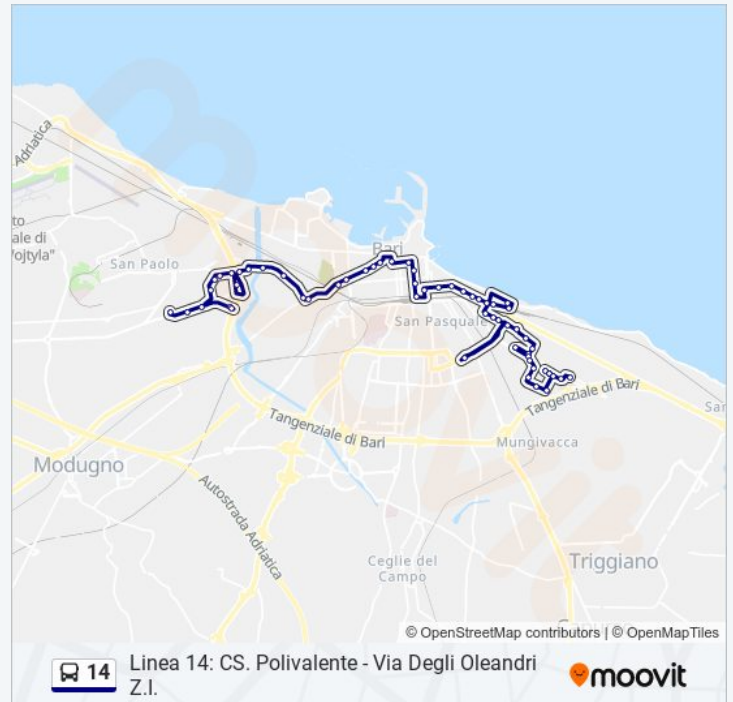

venerdì	03:15 - 05:25
sabato	03:15 - 05:25
domenica	Non in Servizio

Informazioni sulla linea bus 14

Direzione: C.S. Polivalente (A)→Dep.Amtab

Fermate: 58

Durata del tragitto: 46 min

La linea in sintesi:

Garibaldi-V.Emanuele