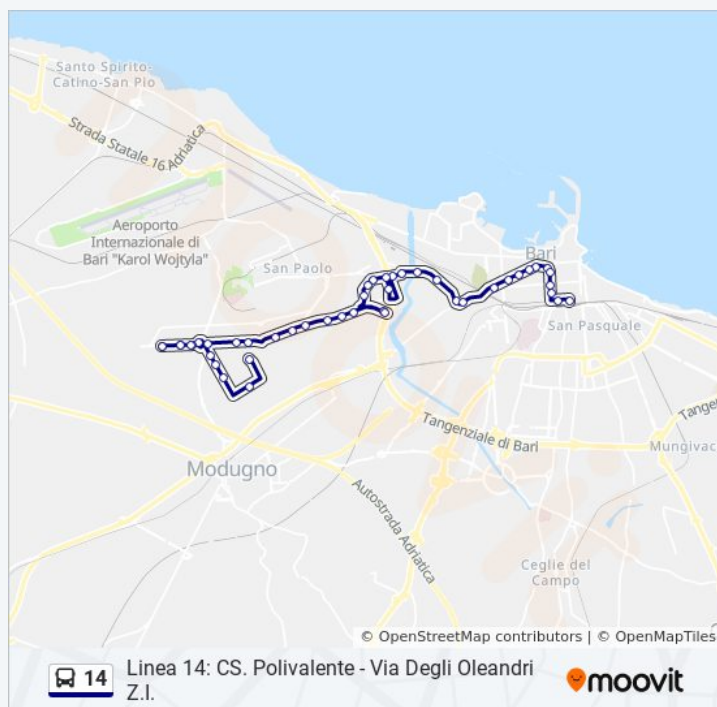

Informazioni sulla linea bus 14

Direzione: Oleandri (Bosch)→Bari Centrale (B)

Fermate: 45

Durata del tragitto: 48 min

La linea in sintesi:

Corigliano-Columbo
Columbo (Rfi)
La Rotella(Peugeot)
La Rotella-Europa
Europa-Torre Dei Cani
Europa-Ascianghi
Europa-Buozzi
Buozzi (Anas)
Crispi-Pagano
Crispi-De Bernardis
Crispi(Tribunale)
Crispi-Ravanas
Crispi-Garibaldi
Garibaldi-Visconti
Q.Sella-Calefati
Q. Sella-Dante
Q.Sella-Crisanzio
Italia-De Rossi
Bari Centrale (B)