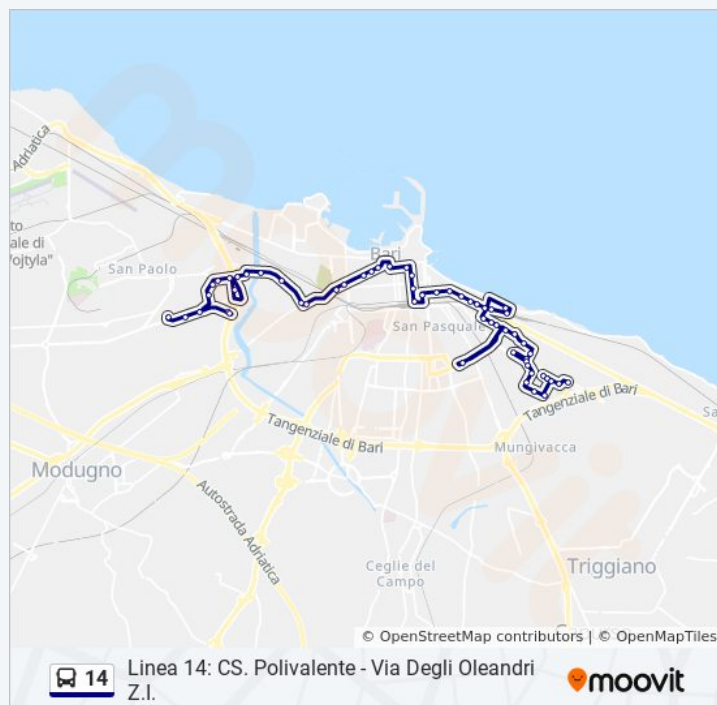

Direzione: C.S. Polivalente (A)→Dep.Amtab

Fermate: 58

Durata del tragitto: 46 min

La linea in sintesi:

Garibaldi-V.Emanuele

Crispi-Trevisani

Crispi-Ravanas

Crispi (Tribunale)