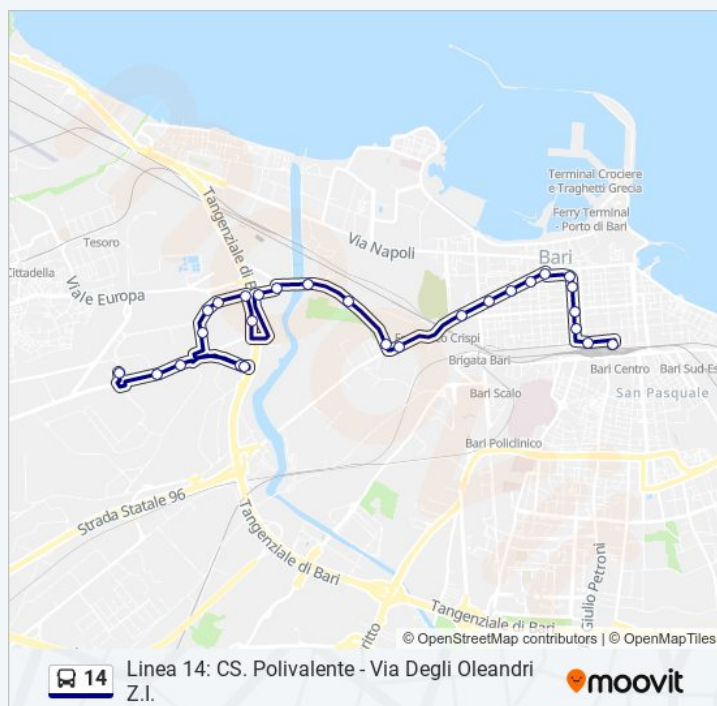

Informazioni sulla linea bus 14

Direzione: Dep.Amtab→Bari Centrale (B)

Fermate: 27

Durata del tragitto: 30 min

La linea in sintesi:

Direzione: Dep.Amtab→C.S. Polivalente (A)

6 fermate

[VISUALIZZA GLI ORARI DELLA LINEA](#)