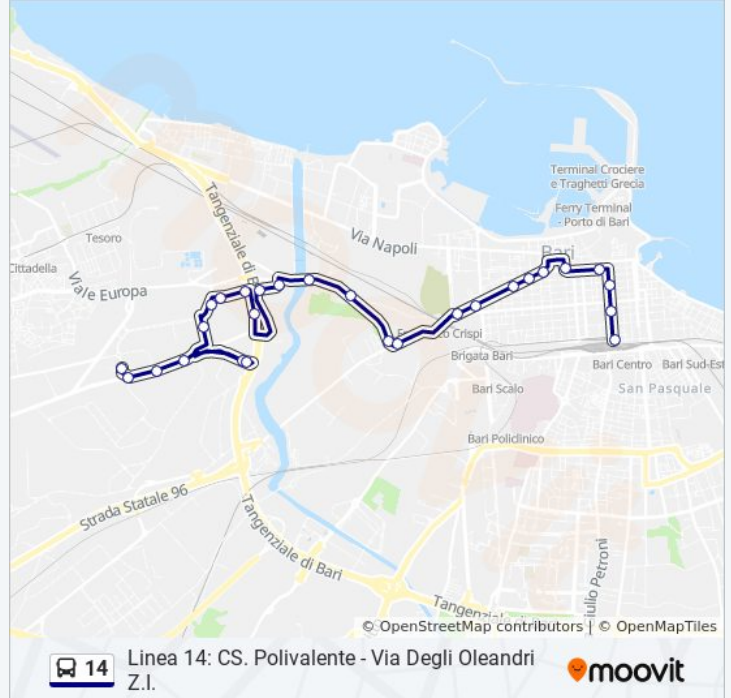

Informazioni sulla linea bus 14**Direzione:** Bari Centrale (B)→Jacobini, Amtab**Fermate:** 27**Durata del tragitto:** 30 min**La linea in sintesi:**

Fuzio-Accolti Gil

De Blasio (Barimax)

De Blasio (Cnr)

Vitalvernici

De Blasio-Milella

De Blasio-Jacobini

Jacobini, Amtab

Direzione: Bari Centrale (B)→Oleandri (Bosch)

44 fermate

[VISUALIZZA GLI ORARI DELLA LINEA](#)

Bari Centrale (B)