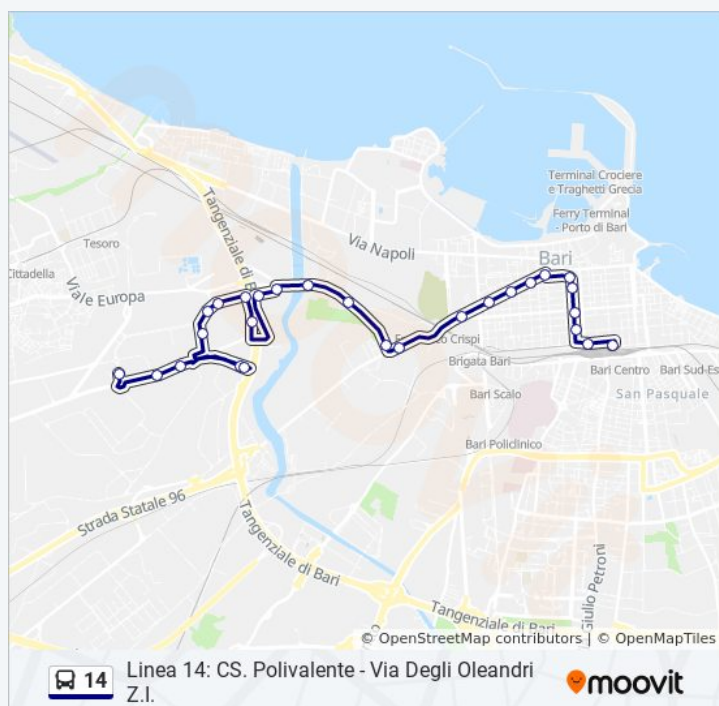

Fermate: 27

Durata del tragitto: 30 min

La linea in sintesi:

Direzione: Dep.Amtab→C.S. Polivalente (A)

6 fermate

[VISUALIZZA GLI ORARI DELLA LINEA](#)

Dep.Amtab
De Blasio-F. Philips
De Blasio (Ex Manif.)
De Blasio (Lobuono)
De Blasio (Barimax)
C.S. Polivalente (A)