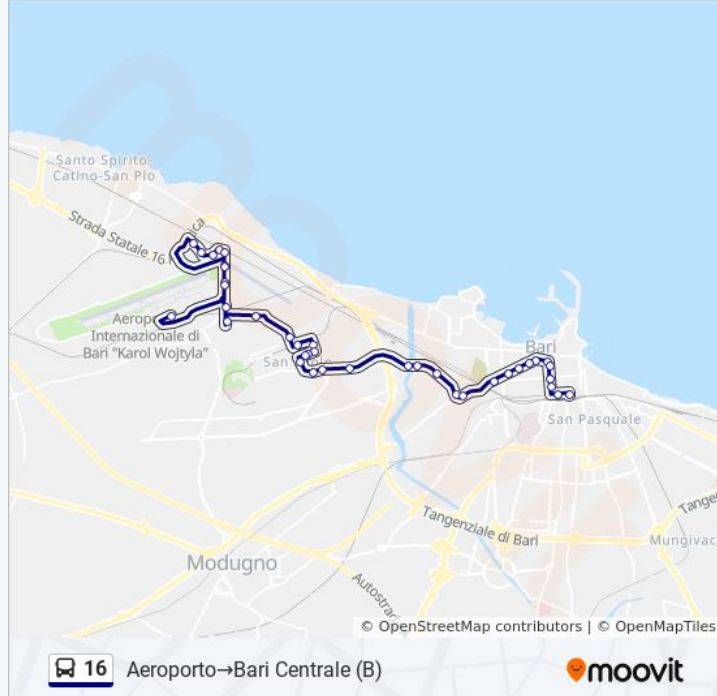

Informazioni sulla linea bus 16**Direzione:** Aeroporto→Bari Centrale (B)**Fermate:** 39**Durata del tragitto:** 40 min**La linea in sintesi:**

Europa-Sicilia

Europa-Mirizzi

Europa-Tesoro

Europa(Lamasinata)

Crispi-Garibaldi

Garibaldi-Visconti

Q.Sella-Calefati

Q. Sella-Dante

Q.Sella-Crisanzio

Italia-De Rossi

Bari Centrale (B)

Direzione: Bari Centrale (B)→Aeroporto

29 fermate

[VISUALIZZA GLI ORARI DELLA LINEA](#)

Bari Centrale (B)

Ateneo

Da Bari-Calefati

Teatro Piccinni

Garibaldi-V.Emanuele

Crispi-Trevisani

Informazioni sulla linea bus 16

Direzione: Europa-Tesoro→Bari Centrale (B)

Fermate: 17

Durata del tragitto: 16 min

Crispi-Garibaldi

Garibaldi-Visconti

Q.Sella-Calefati

Q. Sella-Dante