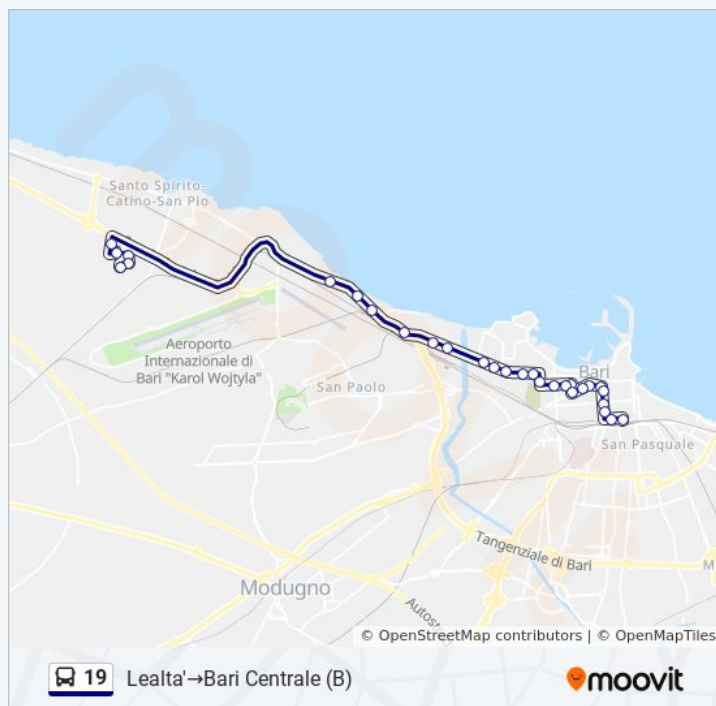

Usa Moovit per trovare le fermate della linea bus 19 più vicine a te e scoprire quando passerà il prossimo mezzo della linea bus 19

Direzione: Bari Centrale (B)→Lealta'

41 fermate

[VISUALIZZA GLI ORARI DELLA LINEA](#)

Garibaldi-Visconti

Q.Sella-Calefati

Q. Sella-Dante

Q.Sella-Crisanzio

Italia-De Rossi

Bari Centrale (B)

Direzione: Lealta'→Bari Centrale (B)

Fermate: 29

Durata del tragitto: 39 min

La linea in sintesi:

Direzione: Napoli B Dir. Foggia→Lealta'

21 fermate

[VISUALIZZA GLI ORARI DELLA LINEA](#)

Napoli B Dir. Foggia

Napoli C Dir. Foggia

Str. Catino(Cimitero)

Informazioni sulla linea bus 19

N. Green V

Ancona-Green

Lealtà-Ancona

Tolleranza-Lealtà

Rispetto (Giardini)

Felicità (Mercato)

Vito Rosa (Materna)