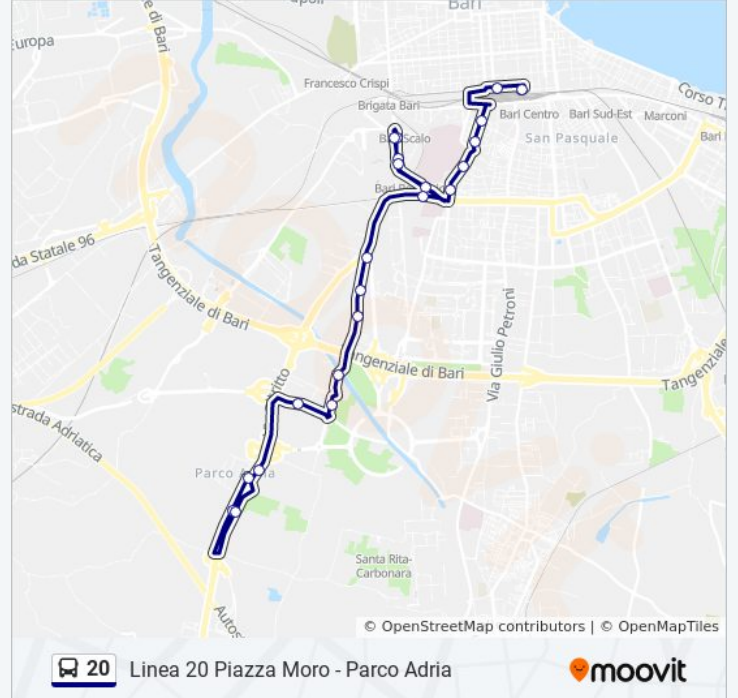

Salandra I

Salandra II

Italia-De Rossi

Bari Centrale (B)

Orari, mappe e fermate della linea bus 20 disponibili in un PDF su moovitapp.com. Usa [App Moovit](#) per ottenere tempi di attesa reali, orari di tutte le altre linee o indicazioni passo-passo per muoverti con i mezzi pubblici a Bari.

[Scopri Moovit](#) • [Soluzioni MaaS](#) • [Paesi disponibili](#) • [Mooviter Community](#)

© 2023 Moovit - Tutti i diritti riservati

Controlla gli orari di arrivo in tempo reale