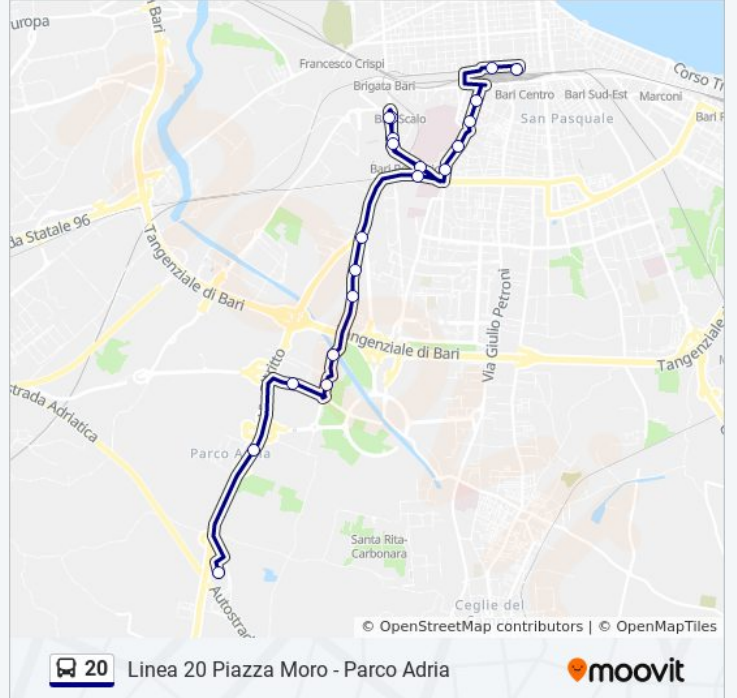

La linea bus 20 (Linea 20 Piazza Moro - Parco Adria) ha 4 percorsi. Durante la settimana è operativa:

(1) Autostr.Ba-Ta→Bari Centrale (B): 06:55 - 17:00(2) Bari Centrale (B)→Autostr.Ba-Ta: 06:20 - 16:17(3) Bari Centrale (B)→Parco Adria: 08:20 - 23:00(4) Parco Adria→Bari Centrale (B): 09:05 - 22:25

Usa Moovit per trovare le fermate della linea bus 20 più vicine a te e scoprire quando passerà il prossimo mezzo della linea bus 20

**Direzione: Autostr.Ba-Ta→Bari Centrale (B)**

20 fermate

[VISUALIZZA GLI ORARI DELLA LINEA](#)

**Informazioni sulla linea bus 20****Direzione:** Autostr.Ba-Ta→Bari Centrale (B)**Fermate:** 20**Durata del tragitto:** 34 min**La linea in sintesi:**

**Direzione: Bari Centrale (B)→Autostr.Ba-Ta**

25 fermate

**Informazioni sulla linea bus 20**

**Direzione:** Bari Centrale (B)→Autostr.Ba-Ta

**Fermate:** 25

**Durata del tragitto:** 36 min

**La linea in sintesi:**

Bitritto-Partipilo

Baridomani

S.Caterina(Faver)