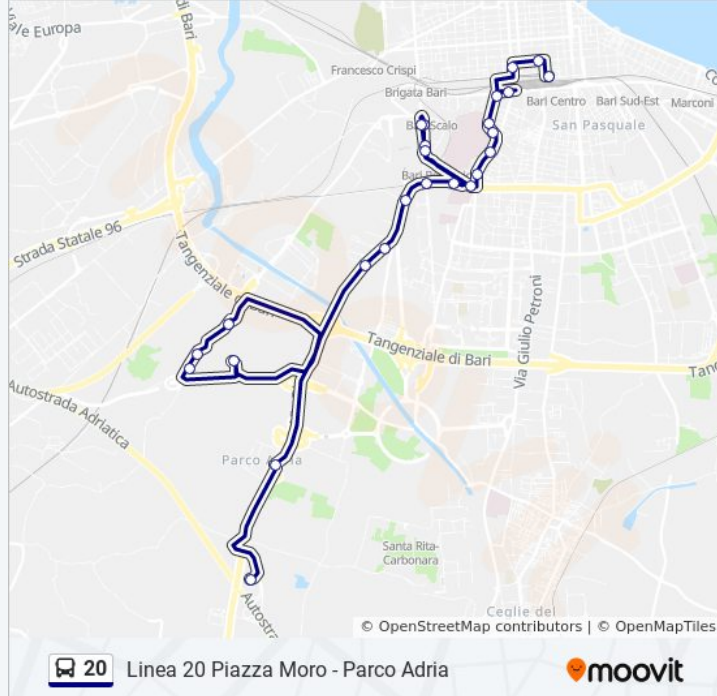

Usa Moovit per trovare le fermate della linea bus 20 più vicine a te e scoprire quando passerà il prossimo mezzo della linea bus 20

**Direzione: Autostr.Ba-Ta→Bari Centrale (B)**

20 fermate

[VISUALIZZA GLI ORARI DELLA LINEA](#)

**Informazioni sulla linea bus 20****Direzione:** Autostr.Ba-Ta→Bari Centrale (B)**Fermate:** 20**Durata del tragitto:** 34 min**La linea in sintesi:**

**Direzione: Bari Centrale (B)→Autostr.Ba-Ta**

25 fermate

**Informazioni sulla linea bus 20**

**Direzione:** Bari Centrale (B)→Autostr.Ba-Ta

**Fermate:** 25

**Durata del tragitto:** 36 min

**La linea in sintesi:**

Bitritto-Partipilo

Baridomani

S.Caterina(Faver)

S. Caterina(Campetti)

S. Caterina -Ss.16

Parco Adria

Autostr.Ba-Ta

**Direzione: Bari Centrale (B)→Parco Adria**

24 fermate

[VISUALIZZA GLI ORARI DELLA LINEA](#)

Bari Centrale (B)