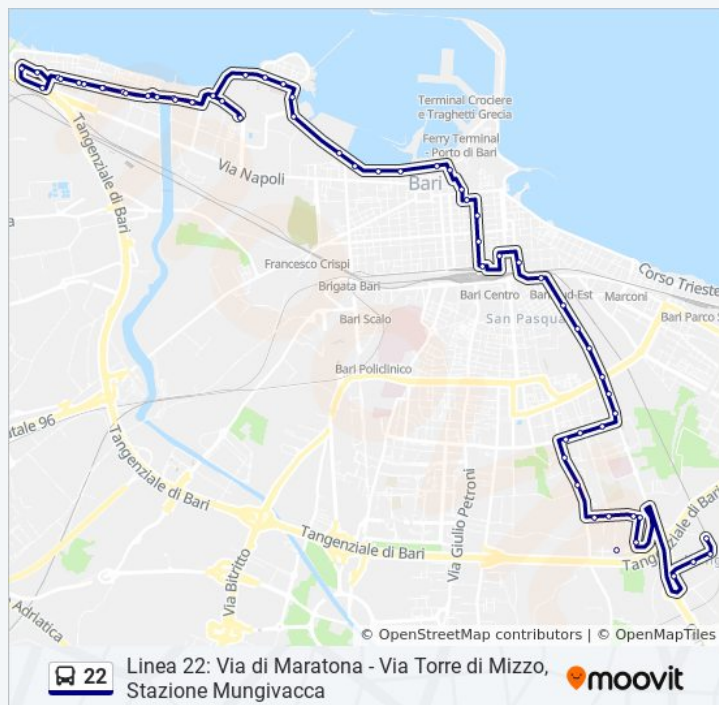

Gdf Fronte

Park V.Veneto

V.Veneto-Brigata

Gdf Fronte

Aqp Fronte

Starita (Cus)

Adriatico-Starita

Adriatico-Starita

Fiera Fronte

## Informazioni sulla linea bus 22

**Direzione:** Torre Di Mizzo→Piscine Comunali

**Fermate:** 60

**Durata del tragitto:** 59 min

**La linea in sintesi:**

Verdi(S.Francesco)

V.Westerhout(Pineta)

Lido Trampolino