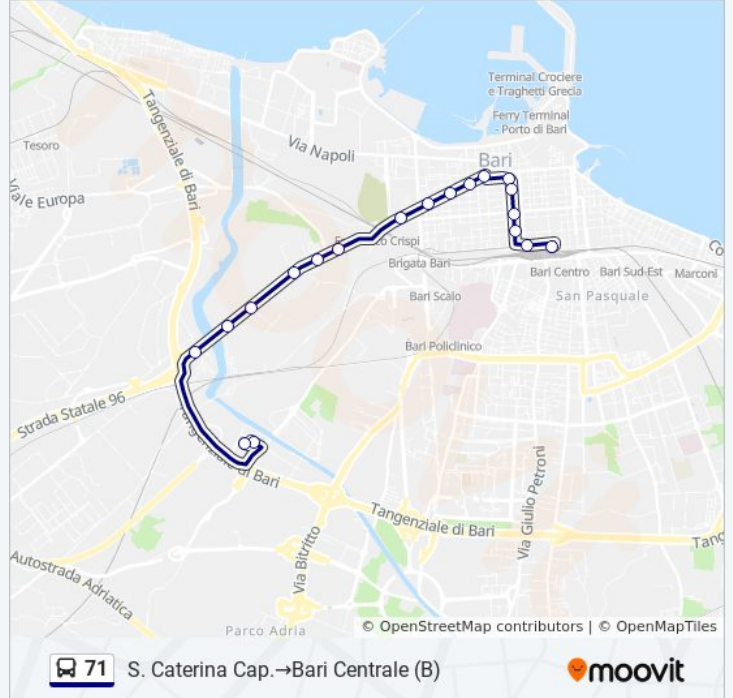

Usa Moovit per trovare le fermate della linea bus 71 più vicine a te e scoprire quando passerà il prossimo mezzo della linea bus 71

Direzione: Bari Centrale (B)→S. Caterina Cap.

29 fermate

[VISUALIZZA GLI ORARI DELLA LINEA](#)

Informazioni sulla linea bus 71

Direzione: S. Caterina Cap. → Bari Centrale (B)

Fermate: 19

Durata del tragitto: 24 min

La linea in sintesi:

Orari, mappe e fermate della linea bus 71 disponibili in un PDF su moovitapp.com. Usa [App Moovit](#) per ottenere tempi di attesa reali, orari di tutte le altre linee o indicazioni passo-passo per muoverti con i mezzi pubblici a Bari.