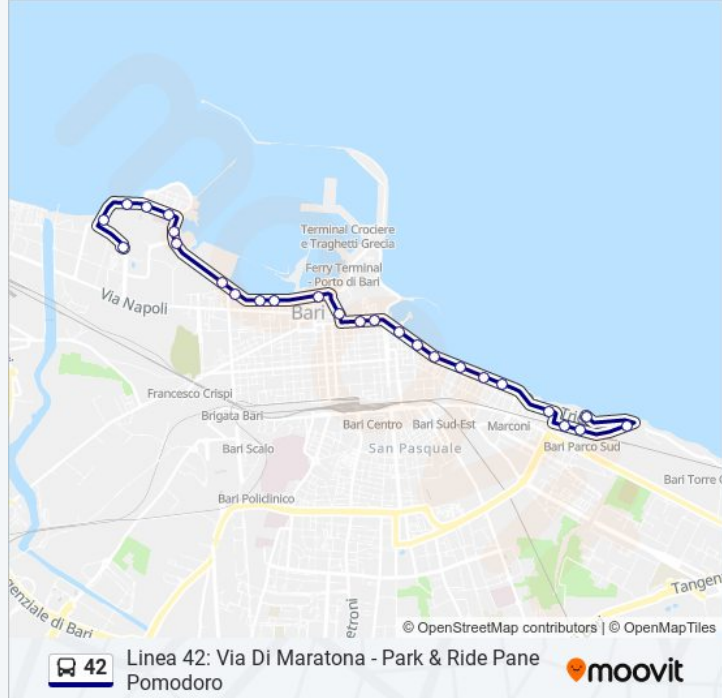

**Direzione: P&R Pane&Pomodoro→Piscine Comunali**

24 fermate

[VISUALIZZA GLI ORARI DELLA LINEA](#)

P&amp;R Pane&amp;Pomodoro

Pane&amp;Pomodoro

Forestale Fronte

Inps Fronte

Reg. Puglia Fronte

**Direzione: Piscine Comunali → P&R  
Pane&Pomodoro**

26 fermate

[VISUALIZZA GLI ORARI DELLA LINEA](#)

Piscine Comunali  
Giordano-Verdi  
Pinto(Fiera)  
Adriatico-Starita  
Adriatico (Cto)  
Starita (Cto)  
V.Veneto (Aqp)  
V.Veneto (Gdf)  
P&R V.Veneto (B)  
Park Veneto Fronte  
Ist. D'Arte  
Anagrafe  
Massari (B)  
V.Emanuele-Sparano  
V.Emanuele-Melo  
Crollalanza-Eroi  
Crollalanza-Bruno  
Crollalanza-Diaz

### Informazioni sulla linea bus 42

**Direzione:** Piscine Comunali → P&R Pane&Pomodoro

**Fermate:** 26

**Durata del tragitto:** 28 min

**La linea in sintesi:**

N.Sauro (Provincia)

N.Sauro (Inps)

N.Sauro (Forestale)

Perotti

Ballestrero I

Ballestrero II

Ballestrero III

P&R Pane&Pomodoro

Orari, mappe e fermate della linea bus 42 disponibili in un PDF su [moovitapp.com](https://moovitapp.com). Usa [App Moovit](https://moovitapp.com) per ottenere tempi di attesa reali, orari di tutte le altre linee o indicazioni passo-passo per muoverti con i mezzi pubblici a Bari.