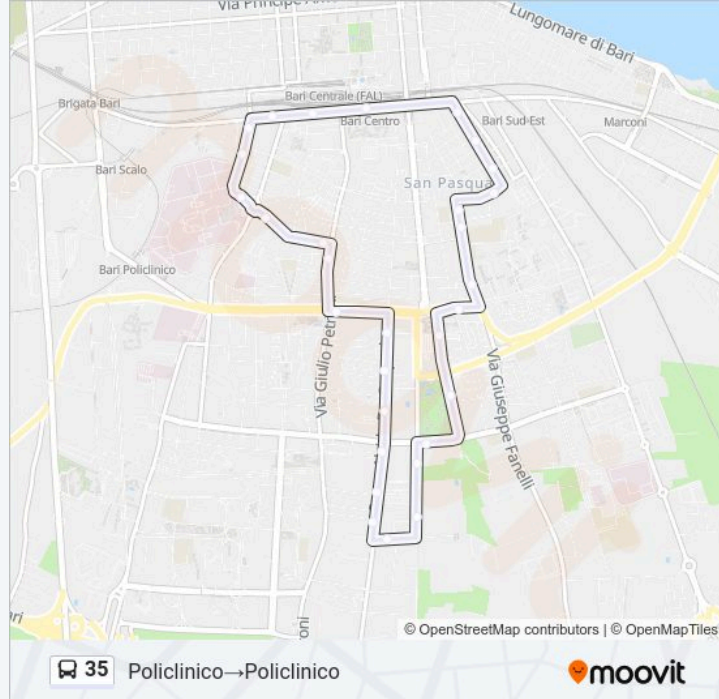

 35

Policlinico → Policlinico

Scarica L'App

La linea bus 35 Policlinico → Policlinico ha una destinazione. Durante la settimana è operativa:

(1) Policlinico → Policlinico: 07:00 - 13:00

Usa Moovit per trovare le fermate della linea bus 35 più vicine a te e scoprire quando passerà il prossimo mezzo della linea bus 35

**Direzione: Policlinico → Policlinico**

31 fermate

[VISUALIZZA GLI ORARI DELLA LINEA](#)

Policlinico  
S. L'Africano 284  
Pasubio-Petroni  
Petroni-Montegrappa  
Giov. Xxiii-Petroni  
De Gasperi (Carcere)  
De Gasperi 345  
De Gasperi - Morea  
De Gasperi - Lonigro  
De Gasperi - C.Rotto  
De Gasperi-La Sorsa  
Alberotanza  
Falcone Borsellino I  
Falcone Borsellinoii  
Einaudi (Poste)  
Resistenza (Parco)  
Resistenza (Park)  
Di Vittorio I  
Re David (Poliba)  
Redavid(Politecnico)  
Re David-Postiglione

### Informazioni sulla linea bus 35

**Direzione:** Policlinico → Policlinico

**Fermate:** 31

**Durata del tragitto:** 30 min

**La linea in sintesi:**

Postiglione-Deimille

Dei Mille III

Dei Mille I

Dei Mille II

Capruzzi-Sorrentino

Capruzzi (Binari)

Capruzzi-Ennio

Ennio-Capruzzi

Ennio (Chiesa)

Policlinico

Orari, mappe e fermate della linea bus 35 disponibili in un PDF su [moovitapp.com](https://moovitapp.com). Usa App Moovit per ottenere tempi di attesa reali, orari di tutte le altre linee o indicazioni passo-passo per muoverti con i mezzi pubblici a Bari.