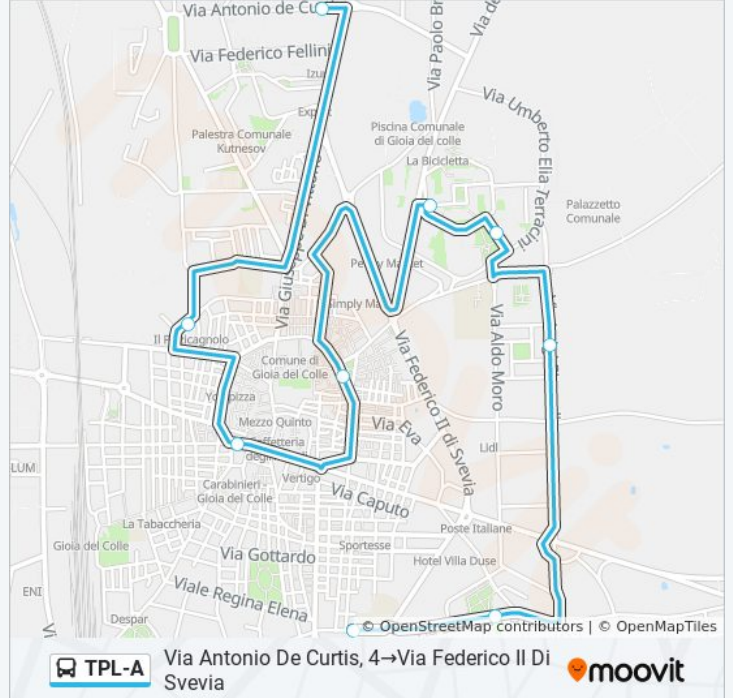

Informazioni sulla linea bus TPL-A

Direzione: Via Antonio De Curtis, 4 → Via Antonio De Curtis, 4

Fermate: 26

Durata del tragitto: 57 min

La linea in sintesi:

Via Ricciotto Canudo (Crocifisso)

Via Federico II Di Svevia, 39 (Hotel Villa Duse)

Via Salvator Da Rosa

Via Giulio Pastore, 44

Sp106, 20

Via Antonio De Curtis, 4

Direzione: Via Antonio De Curtis, 4→Via Federico II Di Svevia

9 fermate

[VISUALIZZA GLI ORARI DELLA LINEA](#)

Via Antonio De Curtis, 4

Orari della linea bus TPL-A

Orari di partenza verso Via Antonio De Curtis, 4→Via Federico II Di Svevia:

lunedì	07:30
martedì	07:30
mercoledì	07:30
giovedì	07:30
venerdì	07:30
sabato	07:30
domenica	Non in Servizio

Informazioni sulla linea bus TPL-A

Direzione: Via Antonio De Curtis, 4→Via Federico II Di Svevia

Fermate: 9

Durata del tragitto: 22 min

La linea in sintesi:

Direzione: Via Federico II Di Svevia→Via Antonio De Curtis, 4