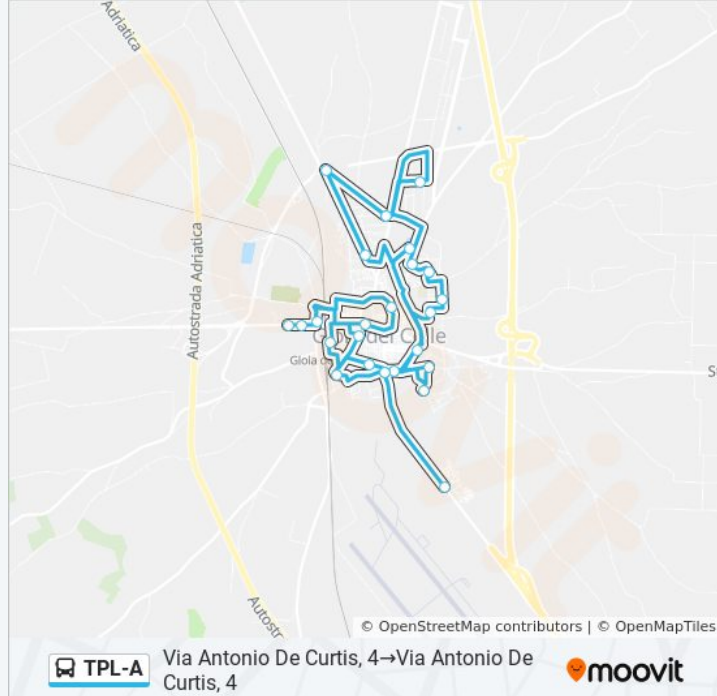

Usa Moovit per trovare le fermate della linea bus TPL-A più vicine a te e scoprire quando passerà il prossimo mezzo della linea bus TPL-A

Direzione: Via Antonio De Curtis, 4 → Via Antonio De Curtis, 4

26 fermate

[VISUALIZZA GLI ORARI DELLA LINEA](#)

- Via Antonio De Curtis, 4
- Via Filippo Gisotti (Fiorente-Capurso)
- Piazza Enrico Berlinguer
- Via Riccardo Lombardi
- Via Luigi Einaudi, 59
- Via Aldo Moro
- Via Sandro Pertini, 10 (Mensa Sociale)
- Via Luigi Chiarelli, 40 (Approdo Di Federico II)
- Via Federico II Di Svevia
- Via Regina Elena
- Piazzale Kennedy
- Piazza Plebiscito
- Piazza XX Settembre
- Via Lagomagno, 1007 (Palestra 6+)
- Via Paolo Cassano
- Via Paolo Cassano, 520
- Piazza Umberto I
- Via Paolo VI
- Via Ricciotto Canudo (Crocifisso)
- Via Federico II Di Svevia

Informazioni sulla linea bus TPL-A

Direzione: Via Antonio De Curtis, 4 → Via Antonio De Curtis, 4

Fermate: 26

Durata del tragitto: 57 min

La linea in sintesi:

Via Ricciotto Canudo (Crocifisso)

Via Federico II Di Svevia, 39 (Hotel Villa Duse)

Via Salvator Da Rosa

Via Giulio Pastore, 44

Sp106, 20

Via Antonio De Curtis, 4

Direzione: Via Antonio De Curtis, 4→Via Federico II Di Svevia

9 fermate

[VISUALIZZA GLI ORARI DELLA LINEA](#)

Via Antonio De Curtis, 4