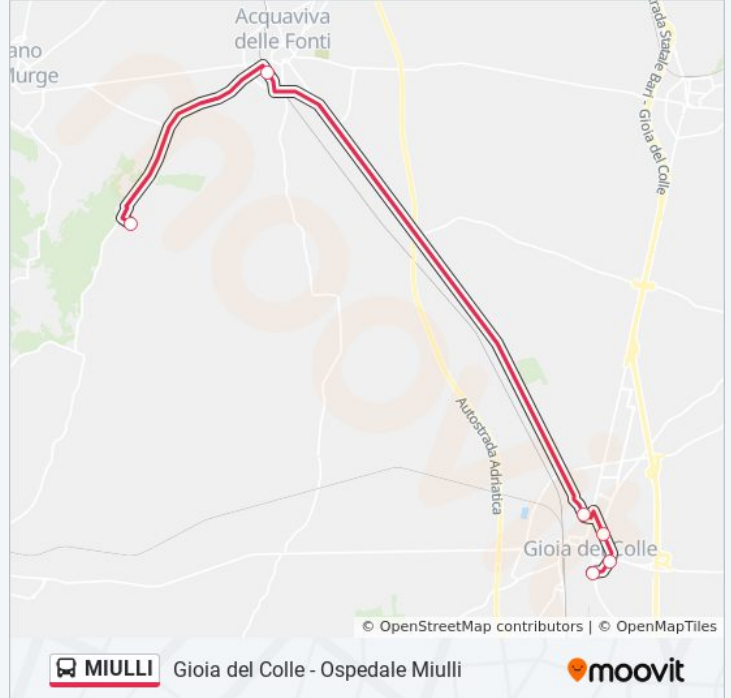

Usa Moovit per trovare le fermate della linea bus MIULLI più vicine a te e scoprire quando passerà il prossimo mezzo della linea bus MIULLI

**Direzione: Ospedale Regionale Miulli→Via Ricciotto Canudo (Crocifisso)**

6 fermate

[VISUALIZZA GLI ORARI DELLA LINEA](#)

Ospedale Regionale Miulli

Viale Maria Serafina Saturno, 1

Via Giulio Pastore, 44

Via Federico II Di Svevia

Via Federico II Di Svevia, 39 (Hotel Villa Duse)

Via Ricciotto Canudo (Crocifisso)

**Orari della linea bus MIULLI**

Orari di partenza verso Ospedale Regionale Miulli→Via Ricciotto Canudo (Crocifisso):

lunedì	06:15 - 22:15
martedì	06:15 - 22:15
mercoledì	06:15 - 22:15
giovedì	06:15 - 22:15
venerdì	06:15 - 22:15
sabato	06:15 - 22:15
domenica	06:15 - 22:15

**Informazioni sulla linea bus MIULLI**

**Direzione:** Ospedale Regionale Miulli→Via Ricciotto Canudo (Crocifisso)

**Fermate:** 6

**Durata del tragitto:** 28 min

**La linea in sintesi:**

**Direzione: Via Ricciotto Canudo (Crocifisso)→Viale Maria Serafina Saturno, 1**