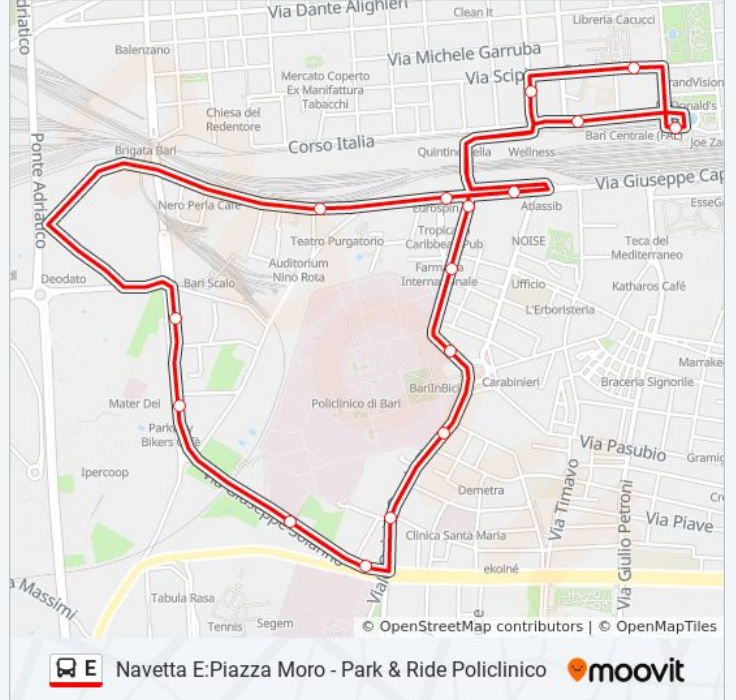

La linea bus E Navetta E:Piazza Moro - Park & Ride Policlinico ha una destinazione. Durante la settimana è operativa:

(1) Bari Centrale (B)→Bari Centrale (B): 05:20 - 23:00

Usa Moovit per trovare le fermate della linea bus E più vicine a te e scoprire quando passerà il prossimo mezzo della linea bus E

**Direzione: Bari Centrale (B)→Bari Centrale (B)**

17 fermate

[VISUALIZZA GLI ORARI DELLA LINEA](#)

- Bari Centrale (B)
- Crisanzio (Ateneo)
- Q. Sella-Italia
- Capruzzi-Ennio
- Ennio-Capruzzi
- Ennio (Chiesa)
- Policlinico
- Flacco(Policlinico)
- Flacco-Storelli
- Cotugno-Flacco
- Polipark
- Pasteur-Chieco
- Pasteur-M. D'Avola
- Conservatorio
- Capruzzi-Albanese
- Italia-De Rossi
- Bari Centrale (B)

### Orari della linea bus E

Orari di partenza verso Bari Centrale (B)→Bari Centrale (B):

lunedì	05:20 - 23:00
martedì	05:20 - 23:00
mercoledì	05:20 - 23:00
giovedì	05:20 - 23:00
venerdì	05:20 - 23:00
sabato	05:20 - 23:00
domenica	07:00 - 22:00

### Informazioni sulla linea bus E

**Direzione:** Bari Centrale (B)→Bari Centrale (B)

**Fermate:** 17

**Durata del tragitto:** 21 min

**La linea in sintesi:**

Orari, mappe e fermate della linea bus E disponibili in un PDF su [moovitapp.com](https://moovitapp.com). Usa [App Moovit](#) per ottenere tempi di attesa reali, orari di tutte le altre linee o indicazioni passo-passo per muoverti con i mezzi pubblici a Bari.