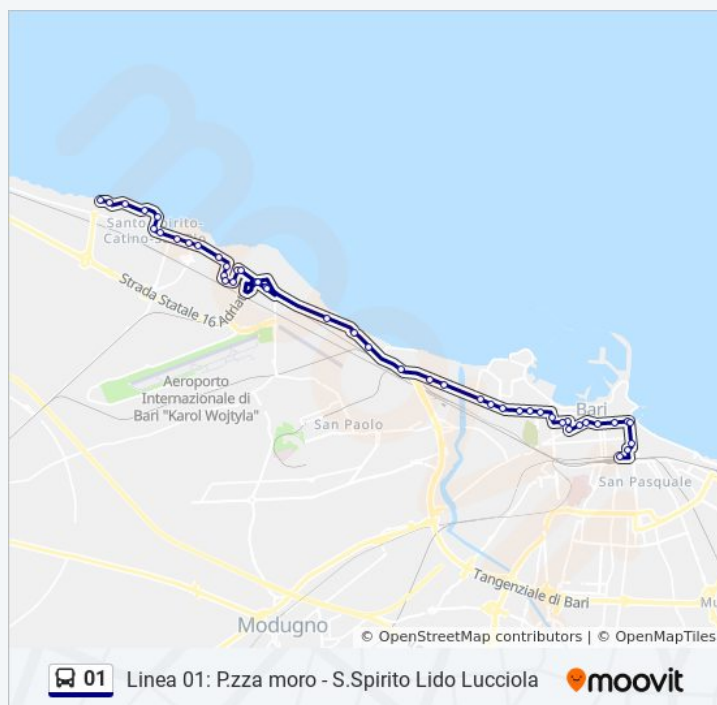

Bianchi Dottula

De Cristoforis-Crispi

Crispi-Ravanas

Crispi-Garibaldi

Garibaldi-Visconti

Informazioni sulla linea bus 01

Direzione: Colombo(Lido)→Bari Centrale (B)

Fermate: 46

Durata del tragitto: 45 min

La linea in sintesi:

Piccinni-Roberto Bari

Piccinni-Cavour

Cavour-Piccinni

Cavour-Beatillo

Melo-Petroni

Bari Centrale (B)