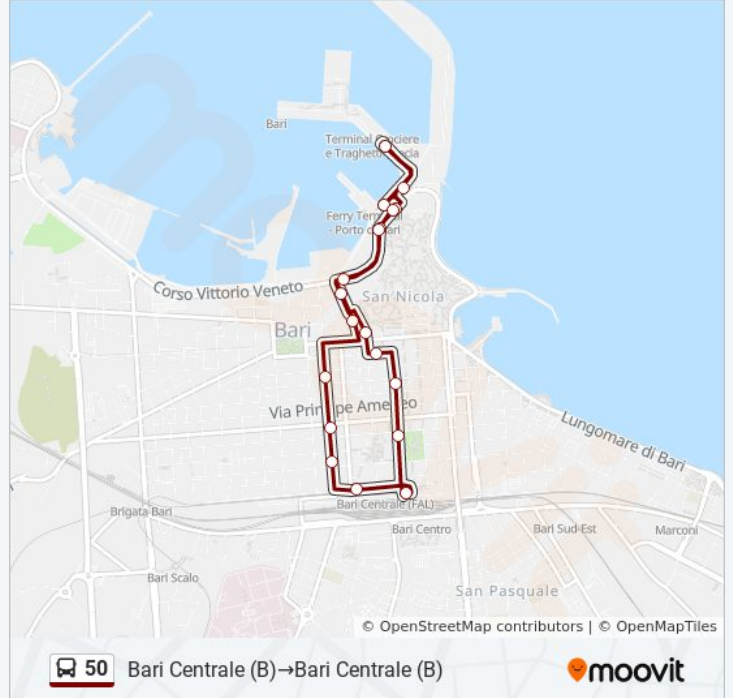

50

Bari Centrale (B)→Bari Centrale (B)

Visualizza In Una Pagina Web

La linea bus 50 Bari Centrale (B)→Bari Centrale (B) ha una destinazione. Durante la settimana è operativa:

(1) Bari Centrale (B)→Bari Centrale (B): 07:15 - 22:00

Usa Moovit per trovare le fermate della linea bus 50 più vicine a te e scoprire quando passerà il prossimo mezzo della linea bus 50

Direzione: Bari Centrale (B)→Bari Centrale (B)

20 fermate

[VISUALIZZA GLI ORARI DELLA LINEA](#)

Bari Centrale (B)
Ateneo
Da Bari-Calefati
Teatro Piccinni
Prefettura
Giardini D'Aragona
Castello Svevo
Santa Chiara
Porto Fronte
Varco Dogana
Terminal Crociere
Stazione Marittima
De Tullio (Porto)
S.Chiara Fronte
Massari (B)
Q.Sella-Calefati
Q. Sella-Dante
Q.Sella-Crisanzio
Italia-De Rossi
Bari Centrale (B)

Informazioni sulla linea bus 50

Direzione: Bari Centrale (B)→Bari Centrale (B)

Fermate: 20

Durata del tragitto: 25 min

La linea in sintesi:

Orari, mappe e fermate della linea bus 50 disponibili in un PDF su moovitapp.com. Usa [App Moovit](#) per ottenere tempi di attesa reali, orari di tutte le altre linee o indicazioni passo-passo per muoverti con i mezzi pubblici a Bari.