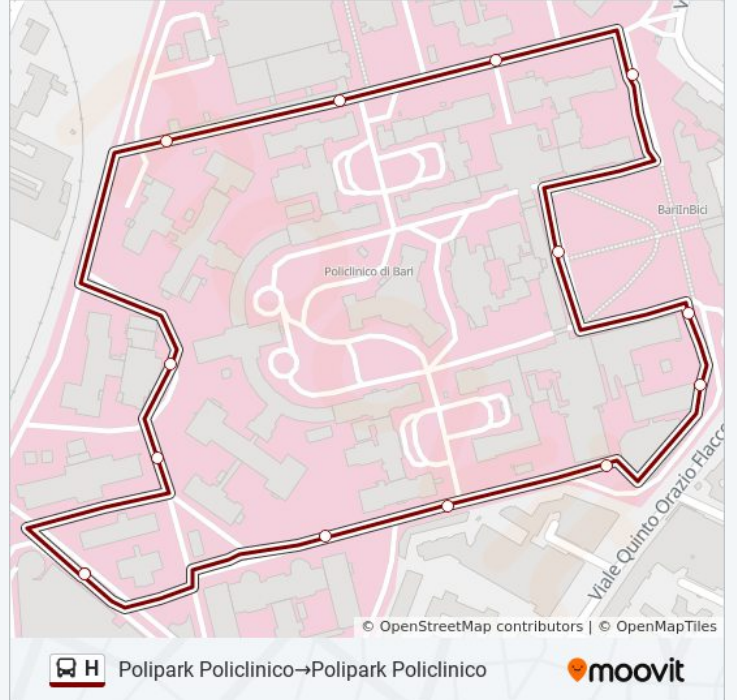

Orari, mappe e fermate della linea bus H disponibili in un PDF su moovitapp.com. Usa [App Moovit](#) per ottenere tempi di attesa reali, orari di tutte le altre linee o indicazioni passo-passo per muoverti con i mezzi pubblici a Bari.

[Scopri Moovit](#) • [Soluzioni MaaS](#) • [Paesi disponibili](#) • [Mooviter Community](#)

© 2023 Moovit - Tutti i diritti riservati

Controlla gli orari di arrivo in tempo reale