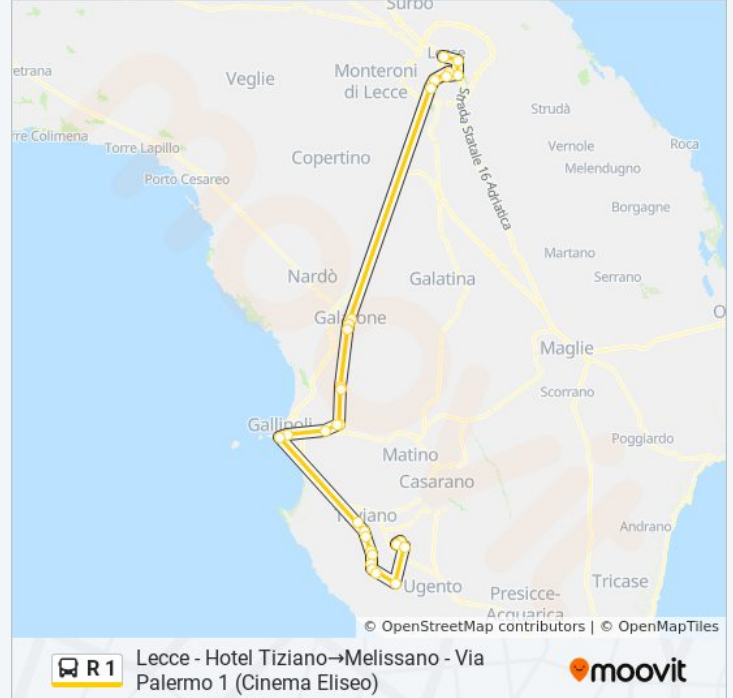

Taviano - Via Regina Margherita 229 (Calzature Minerva)

Racale - Via Gallipoli 105 (Croce)

Racale - Via Gallipoli 25 (Bar Sport)

Alliste - Via Dora Baltea 6

Alliste - Via Trieste 44

Alliste - Viale Salento 3

Alliste Feline - Via Alliste 1 (Largo S. Lucia)

Melissano - Via Feline 138

Melissano - Via Racale 170

Melissano - Via Palermo 1 (Cinema Eliseo)