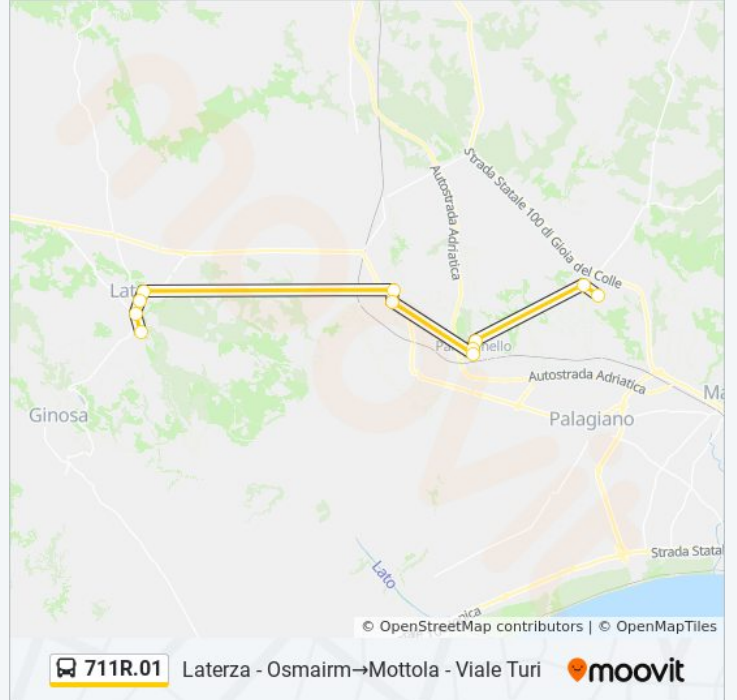

Usa Moovit per trovare le fermate della linea bus 711R.01 più vicine a te e scoprire quando passerà il prossimo mezzo della linea bus 711R.01

Direzione: Laterza - Osmairm→Mottola - Viale Turi

11 fermate

[VISUALIZZA GLI ORARI DELLA LINEA](#)

Laterza - Osmairm

Laterza - Via Dante

Laterza - Via Roma 172

Laterza - Via Roma 135 (Liceo Artistico)

Castellaneta - Via Del Mercato 62 (Dir. Taranto - Ospedale)

Castellaneta - Via San Francesco 60

Orari di partenza verso Laterza - Osmairm→Mottola - Viale Turi:

lunedì	07:15
martedì	07:15
mercoledì	07:15
giovedì	07:15
venerdì	07:15
sabato	07:15
domenica	07:15

Informazioni sulla linea bus 711R.01

Direzione: Laterza - Osmairm→Mottola - Viale Turi

Fermate: 11

Durata del tragitto: 50 min

La linea in sintesi:

Orari, mappe e fermate della linea bus 711R.01 disponibili in un PDF su moovitapp.com. Usa [App Moovit](#) per ottenere tempi di attesa reali, orari di tutte le altre linee o indicazioni passo-passo per muoverti con i mezzi pubblici a Bari.