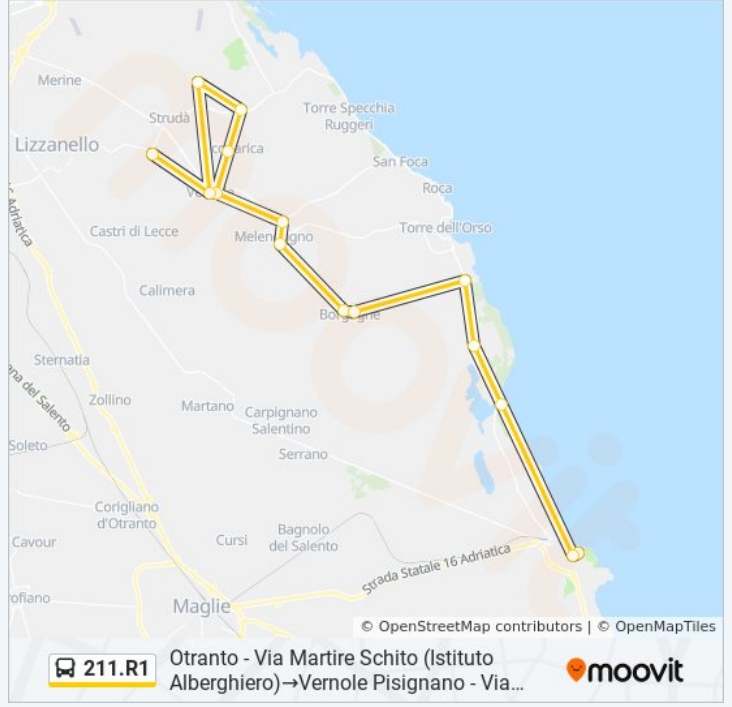

Direzione: Otranto - Via Martire Schito (Istituto Alberghiero)→Vernole Pisignano - Via Vernole 85

15 fermate

[VISUALIZZA GLI ORARI DELLA LINEA](#)

Otranto - Via Martire Schito (Istituto Alberghiero)

Otranto - Via Orte 11 (Pensilina) Porto

Melendugno - Via Arturo Toscanini 1 (P.Tta)

Melendugno - Via Campo Sportivo 2

Vernole - Via Sant'Anna 72

Vernole Acquarica Di Lecce - Via Vernole 88

Vernole Vanze - Piazza Fiume 2

Vernole Acaya - Largo San Paolo (Castello)

Vernole Strudà - P.zza Vittorio Veneto 17

Vernole Pisignano - Via Vernole 85

Orari della linea bus 211.R1

Orari di partenza verso Otranto - Via Martire Schito (Istituto Alberghiero)→Vernole Pisignano - Via Vernole 85:

lunedì	Non in Servizio
martedì	13:15
mercoledì	Non in Servizio
giovedì	13:15
venerdì	Non in Servizio
sabato	13:15
domenica	Non in Servizio

Informazioni sulla linea bus 211.R1**Direzione:** Otranto - Via Martire Schito (Istituto Alberghiero)→Vernole Pisignano - Via Vernole 85**Fermate:** 15**Durata del tragitto:** 65 min**La linea in sintesi:**