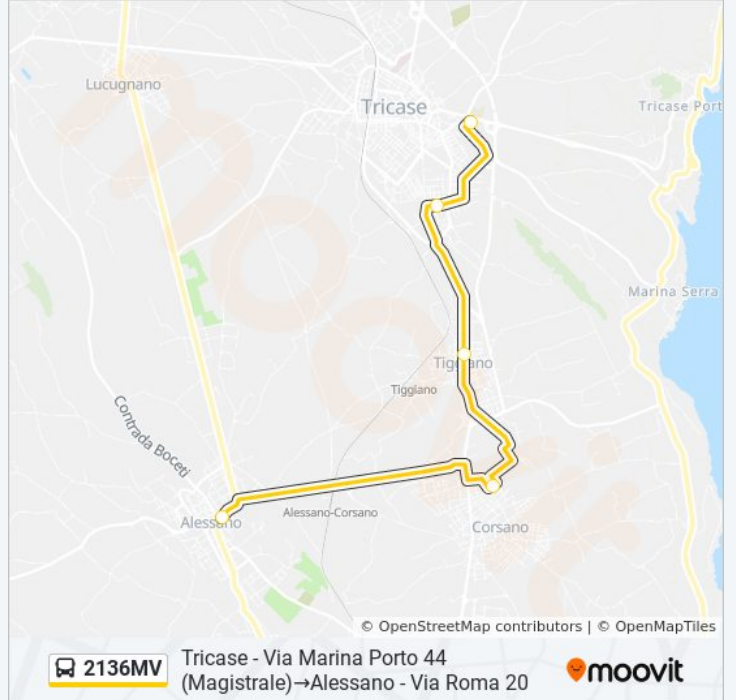

 **2136MV****Tricase - Via Marina Porto 44  
(Magistrale)→Alessano - Via Roma 20**[Visualizza In Una Pagina Web](#)

La linea bus 2136MV Tricase - Via Marina Porto 44 (Magistrale)→Alessano - Via Roma 20 ha una destinazione. Durante la settimana è operativa:

**Direzione: Tricase - Via Marina Porto 44  
(Magistrale)→Alessano - Via Roma 20**

5 fermate

[VISUALIZZA GLI ORARI DELLA LINEA](#)

Tricase - Via Marina Porto 44 (Magistrale)

Tricase Caprarica Del Capo - Via Caduti Del Lavoro  
9

Tiggiano - Via Dante Alighieri 1

Corsano - Via M. Viterbo. (Piazzetta Puce)

Alessano - Via Roma 20

#### Informazioni sulla linea bus 2136MV

**Direzione:** Tricase - Via Marina Porto 44  
(Magistrale)→Alessano - Via Roma 20

**Fermate:** 5

**Durata del tragitto:** 15 min

**La linea in sintesi:**

 **2136MV**