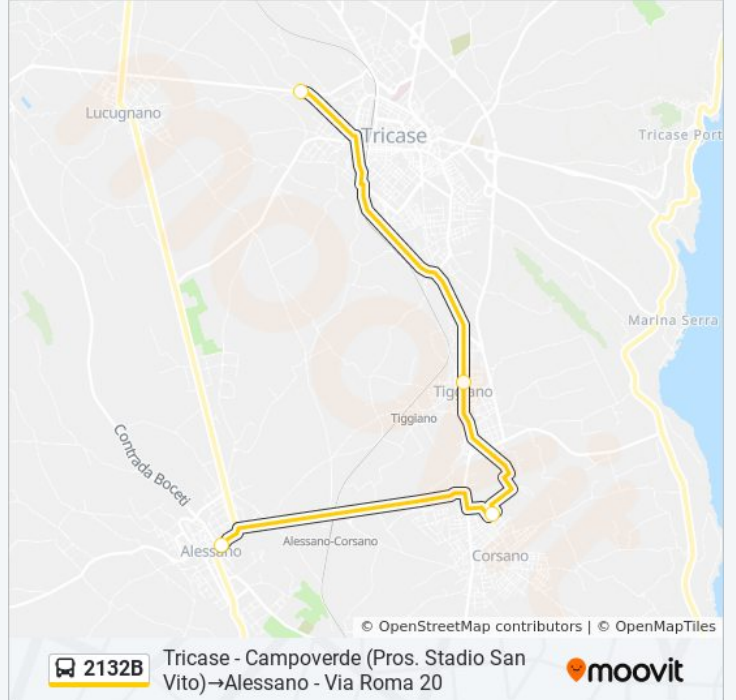

 **2132B****Tricase - Campoverde (Pros. Stadio San Vito)→Alessano - Via Roma 20**[Visualizza In Una Pagina Web](#)

La linea bus 2132B Tricase - Campoverde (Pros. Stadio San Vito)→Alessano - Via Roma 20 ha una destinazione. Durante la settimana è operativa:

**Direzione: Tricase - Campoverde (Pros. Stadio San Vito)→Alessano - Via Roma 20**

4 fermate

[VISUALIZZA GLI ORARI DELLA LINEA](#)

Tricase - Campoverde (Pros. Stadio San Vito)

Tiggiano - Via Dante Alighieri 1

Corsano - Via M. Viterbo. (Piazzetta Puce)

Alessano - Via Roma 20

#### Informazioni sulla linea bus 2132B

**Direzione:** Tricase - Campoverde (Pros. Stadio San Vito)→Alessano - Via Roma 20

**Fermate:** 4

**Durata del tragitto:** 20 min

**La linea in sintesi:**

Orari, mappe e fermate della linea bus 2132B disponibili in un PDF su [moovitapp.com](https://moovitapp.com). Usa [App Moovit](#) per ottenere tempi di attesa reali, orari di tutte le altre linee o indicazioni passo-passo per muoverti con i mezzi pubblici a Bari.